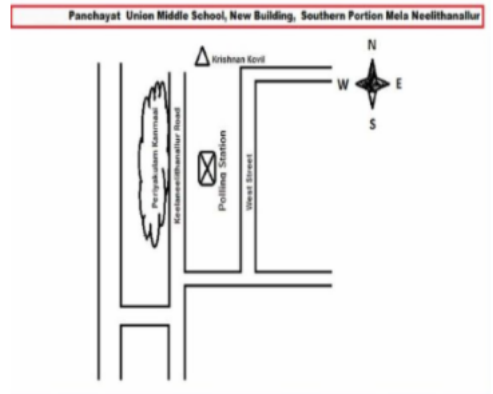

Key MAP View