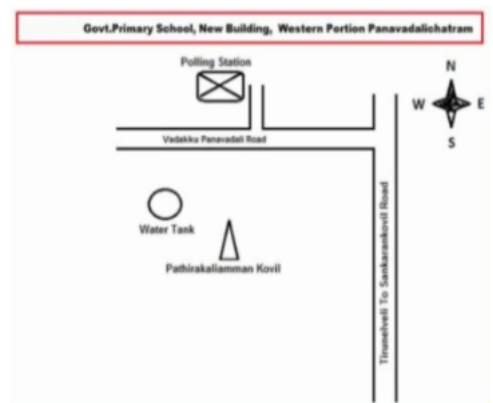

Key MAP View