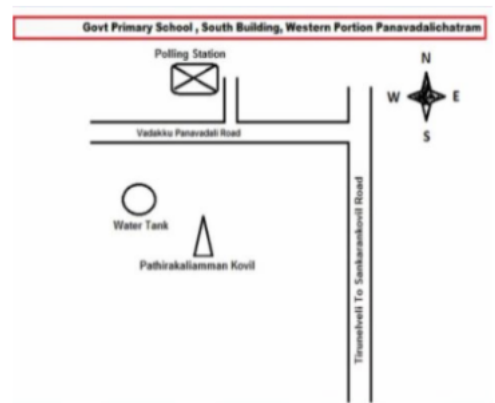

Key MAP View