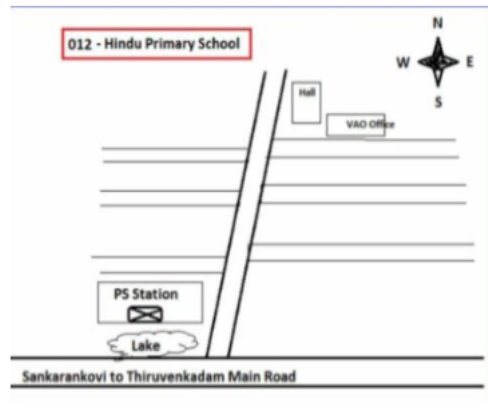

Cad View

Key MAP View