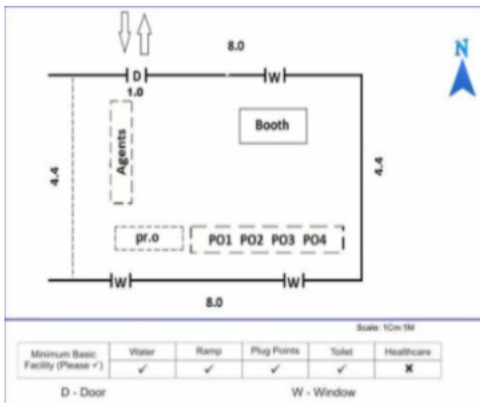

Google Map View

Polling Station Building Front View

Polling Station Front View

Cad View

Key MAP View

1 பெயர் : கடற்கரை கணவர் பெயர் : புன்னையாண்டி வீட்டு எண் : 1 வயது : 73 பாலினம் : பெண் Photo is available	WUJ0630608	2 பெயர் : சின்னகருப்பாயி கணவர் பெயர் : முத்துப்பாண்டி வீட்டு எண் : 1 வயது : 55 பாலினம் : பெண் Photo is available	WUJ0630590	3 பெயர் : செல்வராஜ் தந்தை பெயர் : பெருமாள் வீட்டு எண் : 1 வயது : 44 பாலினம் : ஆண் Photo is available	WUJ0177303
4 பெயர் : மாரியம்மாள் தந்தை பெயர் : அய்யனார் வீட்டு எண் : 1 வயது : 31 பாலினம் : பெண் Photo is available	WUJ0630616	5 பெயர் : காளிராஜ் தந்தை பெயர் : ராமர் வீட்டு எண் : 1-3 வயது : 35 பாலினம் : ஆண் Photo is available	WUJ1090406	6 பெயர் : வெள்ளைச்சாமி தந்தை பெயர் : பெரியான் வீட்டு எண் : 1/551பி2 வயது : 70 பாலினம் : ஆண் Photo is available	NPS1304922
7 பெயர் : மரகதம் கணவர் பெயர் : வெள்ளைச்சாமி வீட்டு எண் : 1/551பி2 வயது : 69 பாலினம் : பெண் Photo is available	NPS1304930	8 பெயர் : காசிப்பாண்டி தந்தை பெயர் : வெள்ளைச்சாமி வீட்டு எண் : 1/551பி2 வயது : 44 பாலினம் : ஆண் Photo is available	MPY2207587	9 பெயர் : ஜான்ஸிராண் தந்தை பெயர் : சங்கிலிசாமி வீட்டு எண் : 1/551பி2 வயது : 34 பாலினம் : பெண் Photo is available	WUJ0771634
10 பெயர் : முத்துகிருஷ்ணன் தந்தை பெயர் : சுப்பிரமணி வீட்டு எண் : 2 வயது : 41 பாலினம் : ஆண் Photo is available	WUJ1090422	11 பெயர் : சேர்மக்கனி கணவர் பெயர் : வெள்ளத்துரை வீட்டு எண் : 2 வயது : 41 பாலினம் : பெண் Photo is available	WUJ0298091	12 பெயர் : வெள்ளத்துரை தாயின் பெயர் : குருவம்மாள் வீட்டு எண் : 2 வயது : 39 பாலினம் : ஆண் Photo is available	WUJ0298257
13 பெயர் : அய்யனார் தந்தை பெயர் : ஓட்டக்காரன் வீட்டு எண் : 2-115-385 வயது : 69 பாலினம் : ஆண் Photo is available	WUJ0751842	14 பெயர் : கார்த்திகா தந்தை பெயர் : மாரியப்பன் வீட்டு எண் : 2/119பீ வயது : 22 பாலினம் : பெண் Photo is available	WUJ2176345	15 பெயர் : அமல்ராஜ் தந்தை பெயர் : காளிமுத்து வீட்டு எண் : 2/154 வயது : 57 பாலினம் : ஆண் Photo is available	WUJ1361617
16 பெயர் : சாந்தி கணவர் பெயர் : அமல்ராஜ் வீட்டு எண் : 2/154 வயது : 55 பாலினம் : பெண் Photo is available	WUJ1361625	17 பெயர் : ஜெயந்தி தந்தை பெயர் : அமல்ராஜ் வீட்டு எண் : 2/154 வயது : 19 பாலினம் : பெண் Photo is available	WUJ2381648	18 பெயர் : மகாதேவி கணவர் பெயர் : சண்முகசாமி வீட்டு எண் : 2-228 வயது : 44 பாலினம் : பெண் Photo is available	CGQ2724813
19 பெயர் : அபிநவின்ப்ரியன் தந்தை பெயர் : சமுத்திரகனி வீட்டு எண் : 2/237ஏ வயது : 31 பாலினம் : ஆண் Photo is available	WUJ0653592	20 பெயர் : மா மல்லிகா கணவர் பெயர் : மாரிச்சாமி மை வீட்டு எண் : 2/257 டீ வயது : 30 பாலினம் : பெண் Photo is available	WUJ2160091	21 பெயர் : விவேக் தந்தை பெயர் : தங்கவேல்சாமி வீட்டு எண் : 2/305 வயது : 46 பாலினம் : ஆண் Photo is available	GQW3880978
22 பெயர் : ராமலட்சுமி தந்தை பெயர் : பரமசிவன் வீட்டு எண் : 2/328 வயது : 25 பாலினம் : பெண் Photo is available	WUJ2160208	23 பெயர் : இரா கோகிலா தந்தை பெயர் : சீ இராமமூர்த்தி வீட்டு எண் : 2/341 ஐ வயது : 24 பாலினம் : பெண் Photo is available	WUJ2160117	24 பெயர் : சிவகாமி கணவர் பெயர் : அண்ணாதுரை வீட்டு எண் : 2/342ஏ வயது : 23 பாலினம் : பெண் Photo is available	WUJ2176352
25 பெயர் : கலைச்செல்வன் தந்தை பெயர் : பால்பாண்டியன் வீட்டு எண் : 2/342ஏ2 வயது : 37 பாலினம் : ஆண் Photo is available	WUJ0177469	26 பெயர் : மாரீஸ்வரி கணவர் பெயர் : கலைச்செல்வன் வீட்டு எண் : 2-342 A2 வயது : 32 பாலினம் : பெண் Photo is available	WUJ1176718	27 பெயர் : தமிழ்ச்செல்வி கணவர் பெயர் : பொன்னுசாமி வீட்டு எண் : 2/348 வயது : 44 பாலினம் : பெண் Photo is available	WUJ2093169
28 பெயர் : தமிழரசன் தமிழரசன் தாயின் பெயர் : முத்துமாரி மா வீட்டு எண் : 2/375 வயது : 19 பாலினம் : ஆண் Photo is available	WUJ2386464	29 பெயர் : அன்பு செல்வன் தந்தை பெயர் : முத்து பாண்டியன் வீட்டு எண் : 2/388-பீ வயது : 25 பாலினம் : ஆண் Photo is available	WUJ2092609	30 பெயர் : கன்னிகாமேரி .அ கணவர் பெயர் : அந்தோணி வீட்டு எண் : 2/388டி வயது : 77 பாலினம் : பெண் Photo is available	WUJ2278331