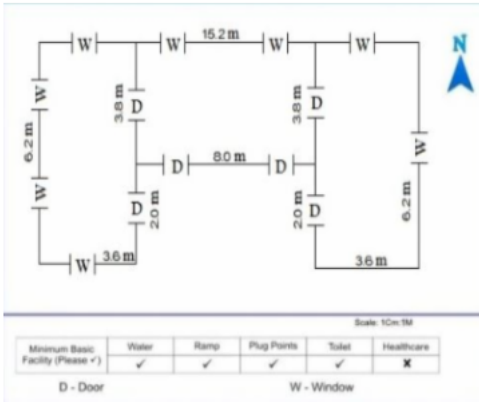

Google Map View

Polling Station Building Front View

Polling Station Front View

Cad View

Key MAP View

1 பெயர் : அர்ச்சுனன் தந்தை பெயர் : அய்யப்பநாயக்கர் வீட்டு எண் : 1 வயது : 76 பாலினம் : ஆண் Photo is available	WUJ1539188	2 பெயர் : வேலம்மாள் கணவர் பெயர் : அர்ச்சுனன் வீட்டு எண் : 1 வயது : 61 பாலினம் : பெண் Photo is available	WUJ1539196	3 பெயர் : ஐவேல்ராஜ் தந்தை பெயர் : சுப்பிரமணியன் வீட்டு எண் : 1 வயது : 33 பாலினம் : ஆண் Photo is available	WUJ0676890
4 பெயர் : ஜனனி தந்தை பெயர் : நம்பிராஜ் வீட்டு எண் : 1-3 வயது : 31 பாலினம் : பெண் Photo is available	WUJ0915454	5 பெயர் : சுப்பாலட்சுமி கணவர் பெயர் : சீனிவாசன் வீட்டு எண் : 1-5 வயது : 62 பாலினம் : பெண் Photo is available	WUJ1539204	6 பெயர் : பாக்கிலட்சுமி தந்தை பெயர் : சுடலை வீட்டு எண் : 1-21 வயது : 39 பாலினம் : பெண் Photo is available	WUJ0792846
7 பெயர் : கார்த்திக் தந்தை பெயர் : ராமசுப்பு வீட்டு எண் : 1-32 வயது : 35 பாலினம் : ஆண் Photo is available	WUJ0429548	8 பெயர் : சரத்குமார் தந்தை பெயர் : ராமசுப்பு வீட்டு எண் : 1-32 வயது : 33 பாலினம் : ஆண் Photo is available	WUJ0620096	9 பெயர் : சுப்புராஜ் தந்தை பெயர் : ராமசுப்பு -- வீட்டு எண் : 1-32 வயது : 28 பாலினம் : ஆண் Photo is available	WUJ1108232
10 பெயர் : திவ்யா தந்தை பெயர் : ஆழ்வார்சாமி வீட்டு எண் : 1-49 வயது : 40 பாலினம் : ஆண் Photo is available	CGQ2734770	11 பெயர் : சிவக்குமார் தந்தை பெயர் : நாராயணசாமி வீட்டு எண் : 1-58 வயது : 27 பாலினம் : ஆண் Photo is available	WUJ1108257	12 பெயர் : பாலாஜி தந்தை பெயர் : நாராயணசாமி வீட்டு எண் : 1-58 வயது : 25 பாலினம் : ஆண் Photo is available	WUJ1235480
# 13 பெயர் : விஜய் ஆனந்த் தந்தை பெயர் : இராமசுப்பு வீட்டு எண் : 1-60 வயது : 42 பாலினம் : ஆண் Photo is available	WUJ0677252	14 பெயர் : சங்கனன் தந்தை பெயர் : கிருஷ்ணசாமிநாயக்கர் வீட்டு எண் : 1-61 வயது : 54 பாலினம் : ஆண் Photo is available	WUJ1539238	15 பெயர் : திவாகர் தந்தை பெயர் : ஆழ்வார் சாமி வீட்டு எண் : 1-63 வயது : 45 பாலினம் : ஆண் Photo is available	WUJ0677179
16 பெயர் : வெங்கடேஷ் பிரபு சு தந்தை பெயர் : சுப்பையா வீட்டு எண் : 1/65 வயது : 54 பாலினம் : ஆண் Photo is available	WUJ0153551	17 பெயர் : தனலட்சுமி வெ கணவர் பெயர் : வெங்கடேஷ் பிரபு சு வீட்டு எண் : 1/65 வயது : 38 பாலினம் : பெண் Photo is available	WUJ0335984	18 பெயர் : வெங்கட்டம்மாள் கணவர் பெயர் : தேவராஜ் வீட்டு எண் : 1-66A வயது : 45 பாலினம் : பெண் Photo is available	WUJ0060145
19 பெயர் : வேணீஸ்வரி தாயின் பெயர் : வேலம்மாள் வீட்டு எண் : 1-67 வயது : 33 பாலினம் : பெண் Photo is available	WUJ0677245	20 பெயர் : சதீஸ் ம தந்தை பெயர் : மருதையா வீட்டு எண் : 1/74 வயது : 20 பாலினம் : ஆண் Photo is available	WUJ2327518	21 பெயர் : சொர்ணம் கணவர் பெயர் : மாடசாமி வீட்டு எண் : 1-75 வயது : 66 பாலினம் : பெண் Photo is available	CGQ2734754
22 பெயர் : ராசு தந்தை பெயர் : மாடசாமி வீட்டு எண் : 1-75 வயது : 44 பாலினம் : ஆண் Photo is available	CGQ2744118	23 பெயர் : பாலமுருகன் தந்தை பெயர் : மாடசாமி வீட்டு எண் : 1-75 வயது : 41 பாலினம் : ஆண் Photo is available	WUJ0620484	24 பெயர் : சண்முகசுந்தரம் தந்தை பெயர் : மாடசாமி வீட்டு எண் : 1-75 வயது : 35 பாலினம் : ஆண் Photo is available	WUJ0619841
25 பெயர் : வெங்கடசுப்பு தந்தை பெயர் : சீனி நாயக்கர் வீட்டு எண் : 1-81 வயது : 60 பாலினம் : ஆண் Photo is available	WUJ1017730	26 பெயர் : விக்னேஷ் தந்தை பெயர் : நம்மாழ்வார் வீட்டு எண் : 1-89 வயது : 29 பாலினம் : ஆண் Photo is available	WUJ0915405	27 பெயர் : சேதுராஜ் தந்தை பெயர் : சுப்பையா நாயக்கர் வீட்டு எண் : 1-96 வயது : 64 பாலினம் : ஆண் Photo is available	WUJ0449546
28 பெயர் : ராவீன் தந்தை பெயர் : சேதுராஜ் வீட்டு எண் : 1-96 வயது : 29 பாலினம் : ஆண் Photo is available	WUJ0915462	29 பெயர் : பிரதீபா தந்தை பெயர் : நம்மாழ்வார் வீட்டு எண் : 1-100 வயது : 33 பாலினம் : பெண் Photo is available	WUJ0620112	30 பெயர் : அபர்ணா தந்தை பெயர் : செளந்தரராஜ் வீட்டு எண் : 1-102 வயது : 25 பாலினம் : பெண் Photo is available	WUJ1224724