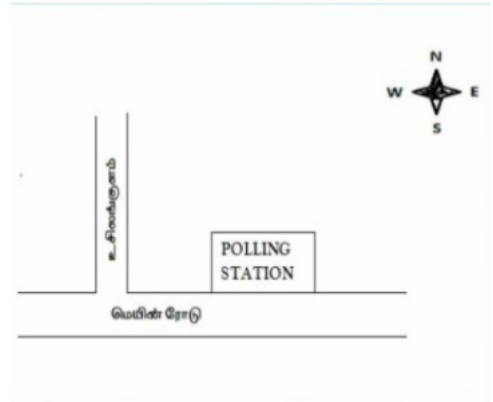

Google Map View

Polling Station Building Front View

Polling Station Front View

Cad View

Key MAP View

1 பெயர் : அர்ச்சுனன் தந்தை பெயர் : அய்யப்பநாயக்கர் வீட்டு எண் : 1 வயது : 76 பாலினம் : ஆண் Photo is available	WUJ1539188	2 பெயர் : வேலம்மாள் கணவர் பெயர் : அர்ச்சுனன் வீட்டு எண் : 1 வயது : 61 பாலினம் : பெண் Photo is available	WUJ1539196	3 பெயர் : ஐவேல்ராஜ் தந்தை பெயர் : சுப்பிரமணியன் வீட்டு எண் : 1 வயது : 33 பாலினம் : ஆண் Photo is available	WUJ0676890
4 பெயர் : ஜனனி தந்தை பெயர் : நம்பிராஜ் வீட்டு எண் : 1-3 வயது : 31 பாலினம் : பெண் Photo is available	WUJ0915454	5 பெயர் : சுப்பாலட்சுமி கணவர் பெயர் : சீனிவாசன் வீட்டு எண் : 1-5 வயது : 62 பாலினம் : பெண் Photo is available	WUJ1539204	6 பெயர் : பாக்கிலட்சுமி தந்தை பெயர் : சுடலை வீட்டு எண் : 1-21 வயது : 39 பாலினம் : பெண் Photo is available	WUJ0792846
7 பெயர் : கார்த்திக் தந்தை பெயர் : ராமசுப்பு வீட்டு எண் : 1-32 வயது : 35 பாலினம் : ஆண் Photo is available	WUJ0429548	8 பெயர் : சரத்குமார் தந்தை பெயர் : ராமசுப்பு வீட்டு எண் : 1-32 வயது : 33 பாலினம் : ஆண் Photo is available	WUJ0620096	9 பெயர் : சுப்புராஜ் தந்தை பெயர் : ராமசுப்பு -- வீட்டு எண் : 1-32 வயது : 28 பாலினம் : ஆண் Photo is available	WUJ1108232
10 பெயர் : திவ்யா தந்தை பெயர் : ஆழ்வார்சாமி வீட்டு எண் : 1-49 வயது : 40 பாலினம் : ஆண் Photo is available	CGQ2734770	11 பெயர் : சிவக்குமார் தந்தை பெயர் : நாராயணசாமி வீட்டு எண் : 1-58 வயது : 27 பாலினம் : ஆண் Photo is available	WUJ1108257	12 பெயர் : பாலாஜி தந்தை பெயர் : நாராயணசாமி வீட்டு எண் : 1-58 வயது : 25 பாலினம் : ஆண் Photo is available	WUJ1235480
# 13 பெயர் : விஜய் ஆனந்த் தந்தை பெயர் : இராமசுப்பு வீட்டு எண் : 1-60 வயது : 42 பாலினம் : ஆண் Photo is available	WUJ0677252	14 பெயர் : சங்கனன் தந்தை பெயர் : கிருஷ்ணசாமிநாயக்கர் வீட்டு எண் : 1-61 வயது : 54 பாலினம் : ஆண் Photo is available	WUJ1539238	15 பெயர் : திவாகர் தந்தை பெயர் : ஆழ்வார் சாமி வீட்டு எண் : 1-63 வயது : 45 பாலினம் : ஆண் Photo is available	WUJ0677179
16 பெயர் : வெங்கடேஷ் பிரபு சு தந்தை பெயர் : சுப்பையா வீட்டு எண் : 1/65 வயது : 54 பாலினம் : ஆண் Photo is available	WUJ0153551	17 பெயர் : தனலட்சுமி வெ கணவர் பெயர் : வெங்கடேஷ் பிரபு சு வீட்டு எண் : 1/65 வயது : 38 பாலினம் : பெண் Photo is available	WUJ0335984	18 பெயர் : வெங்கட்டம்மாள் கணவர் பெயர் : தேவராஜ் வீட்டு எண் : 1-66A வயது : 45 பாலினம் : பெண் Photo is available	WUJ0060145
19 பெயர் : வேணீஸ்வரி தாயின் பெயர் : வேலம்மாள் வீட்டு எண் : 1-67 வயது : 33 பாலினம் : பெண் Photo is available	WUJ0677245	20 பெயர் : சதீஸ் ம தந்தை பெயர் : மருதையா வீட்டு எண் : 1/74 வயது : 20 பாலினம் : ஆண் Photo is available	WUJ2327518	21 பெயர் : சொர்ணம் கணவர் பெயர் : மாடசாமி வீட்டு எண் : 1-75 வயது : 66 பாலினம் : பெண் Photo is available	CGQ2734754
22 பெயர் : ராசு தந்தை பெயர் : மாடசாமி வீட்டு எண் : 1-75 வயது : 44 பாலினம் : ஆண் Photo is available	CGQ2744118	23 பெயர் : பாலமுருகன் தந்தை பெயர் : மாடசாமி வீட்டு எண் : 1-75 வயது : 41 பாலினம் : ஆண் Photo is available	WUJ0620484	24 பெயர் : சண்முகசுந்தரம் தந்தை பெயர் : மாடசாமி வீட்டு எண் : 1-75 வயது : 35 பாலினம் : ஆண் Photo is available	WUJ0619841
25 பெயர் : வெங்கடசுப்பு தந்தை பெயர் : சீனி நாயக்கர் வீட்டு எண் : 1-81 வயது : 60 பாலினம் : ஆண் Photo is available	WUJ1017730	26 பெயர் : விக்னேஷ் தந்தை பெயர் : நம்மாழ்வார் வீட்டு எண் : 1-89 வயது : 29 பாலினம் : ஆண் Photo is available	WUJ0915405	27 பெயர் : சேதுராஜ் தந்தை பெயர் : சுப்பையா நாயக்கர் வீட்டு எண் : 1-96 வயது : 64 பாலினம் : ஆண் Photo is available	WUJ0449546
28 பெயர் : ராவீன் தந்தை பெயர் : சேதுராஜ் வீட்டு எண் : 1-96 வயது : 29 பாலினம் : ஆண் Photo is available	WUJ0915462	29 பெயர் : பிரதீபா தந்தை பெயர் : நம்மாழ்வார் வீட்டு எண் : 1-100 வயது : 33 பாலினம் : பெண் Photo is available	WUJ0620112	30 பெயர் : அபர்ணா தந்தை பெயர் : செளந்தரராஜ் வீட்டு எண் : 1-102 வயது : 25 பாலினம் : பெண் Photo is available	WUJ1224724