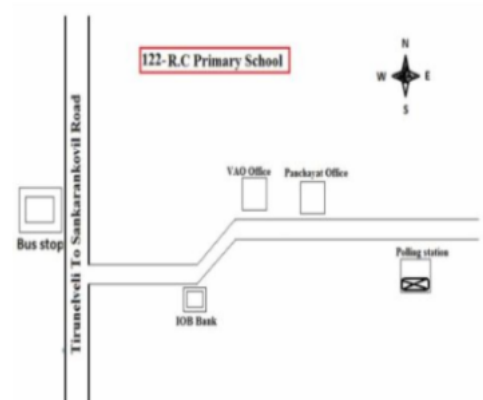

Cad View

Key MAP View