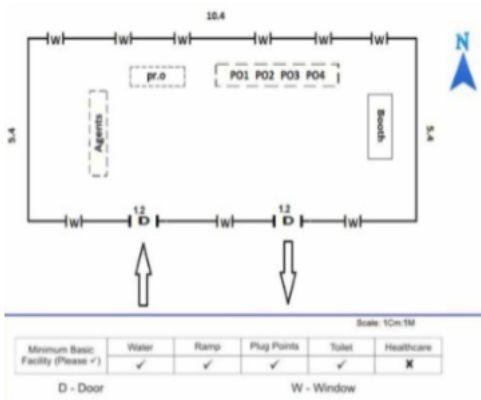

Google Map View

Polling Station Building Front View

Polling Station Front View

Cad View

Key MAP View

1 பெயர் : சிட்டம்மாள் கணவர் பெயர்: குட்டிராஜ் வீட்டு எண் : 1 வயது : 66 பாலினம் : பெண்	WUJ1542455 Photo is available	2 பெயர் : கண்ணன் தந்தை பெயர்: குட்டிராஜ் வீட்டு எண் : 1 வயது : 44 பாலினம் : ஆண்	CGQ2568095 Photo is available	3 பெயர் : கண்ணகி கணவர் பெயர்: ராஜேஷ் வீட்டு எண் : 1 வயது : 44 பாலினம் : பெண்	CGQ2008589 Photo is available
4 பெயர் : முருகராஜ் தந்தை பெயர்: மாரியப்பன் வீட்டு எண் : 1 வயது : 36 பாலினம் : ஆண்	WUJ0620294 Photo is available	5 பெயர் : ராஜாத்தி கணவர் பெயர்: முருகராஜ் வீட்டு எண் : 1 வயது : 30 பாலினம் : பெண்	WUJ1017862 Photo is available	6 பெயர் : சின்னமாடசாமி தந்தை பெயர்: பூலி வீட்டு எண் : 2 வயது : 56 பாலினம் : ஆண்	WUJ1542463 Photo is available
7 பெயர் : பூமாரி தந்தை பெயர்: சின்னமாடசாமி வீட்டு எண் : 2 வயது : 52 பாலினம் : பெண்	WUJ1542471 Photo is available	8 பெயர் : முத்துப்பாண்டி தந்தை பெயர்: கோவிந்தன் வீட்டு எண் : 2-277 வயது : 42 பாலினம் : ஆண்	WUJ0915611 Photo is available	9 பெயர் : கீதா கணவர் பெயர்: முத்துப்பாண்டி வீட்டு எண் : 2-277 வயது : 41 பாலினம் : பெண்	WUJ0915629 Photo is available
10 பெயர் : மாடசாமி தந்தை பெயர்: பூலி வீட்டு எண் : 3 வயது : 59 பாலினம் : ஆண்	WUJ1542489 Photo is available	11 பெயர் : அந்தோணியம்மாள் கணவர் பெயர்: அந்தோணி வீட்டு எண் : 3-33 வயது : 60 பாலினம் : பெண்	WUJ0620492 Photo is available	12 பெயர் : சமுத்திரக்கனி கணவர் பெயர்: மாரியப்பன் வீட்டு எண் : 3-80 வயது : 55 பாலினம் : பெண்	WUJ0915603 Photo is available
13 பெயர் : மாதவி தந்தை பெயர்: பேச்சிமுத்து வீட்டு எண் : 3/234 வயது : 20 பாலினம் : பெண்	WUJ2267466 Photo is available	14 பெயர் : செல்வக்குமார் தந்தை பெயர்: உடையார் வீட்டு எண் : 3/279 வயது : 41 பாலினம் : ஆண்	WUJ0224170 Photo is available	15 பெயர் : முருகா தந்தை பெயர்: பாண்டி வீட்டு எண் : 3/341 வயது : 48 பாலினம் : ஆண்	WUJ2079820 Photo is available
16 பெயர் : பேச்சிமுத்து தந்தை பெயர்: பூலி வீட்டு எண் : 4 வயது : 66 பாலினம் : ஆண்	WUJ1542497 Photo is available	17 பெயர் : வள்ளியம்மாள் கணவர் பெயர்: பேச்சிமுத்து வீட்டு எண் : 4 வயது : 63 பாலினம் : பெண்	WUJ1542505 Photo is available	18 பெயர் : சித்ரா கணவர் பெயர்: தங்கபாண்டி வீட்டு எண் : 4-17 வயது : 38 பாலினம் : பெண்	WUJ1236983 Photo is available
19 பெயர் : கனகவேல் தந்தை பெயர்: தங்கவேலுச்சாமி வீட்டு எண் : 4-37 வயது : 32 பாலினம் : ஆண்	WUJ1236959 Photo is available	20 பெயர் : புவனேஸ்வரி கணவர் பெயர்: கனகராஜ் வீட்டு எண் : 4-37 வயது : 27 பாலினம் : பெண்	WUJ1236249 Photo is available	21 பெயர் : அர்ச்சனா தந்தை பெயர்: பாலசுப்பிரமணியன் வீட்டு எண் : 4/113/82ஏ வயது : 22 பாலினம் : பெண்	WUJ2386100 Photo is available
22 பெயர் : கவிகா கணவர் பெயர்: முருகேசன் வீட்டு எண் : 4/148 வயது : 24 பாலினம் : பெண்	WUJ2079226 Photo is available	23 பெயர் : கனகப்பிரியா தந்தை பெயர்: பெருமாள் வீட்டு எண் : 4-154 வயது : 28 பாலினம் : பெண்	WUJ1236264 Photo is available	24 பெயர் : முரளி பிரசாந்த் தந்தை பெயர்: சந்தானம் வீட்டு எண் : 4-190 வயது : 28 பாலினம் : ஆண்	WUJ1236355 Photo is available
25 பெயர் : புஸ்பம் கணவர் பெயர்: பேச்சிமுத்து வீட்டு எண் : 4/215 வயது : 51 பாலினம் : பெண்	CGQ1253962 Photo is available	26 பெயர் : பேச்சிமுத்து தந்தை பெயர்: சீவலப்பெரியான் வீட்டு எண் : 4/215 வயது : 51 பாலினம் : ஆண்	CGQ1253954 Photo is available	27 பெயர் : பொன்பிரதாப் தந்தை பெயர்: பேச்சிமுத்து வீட்டு எண் : 4-215 வயது : 25 பாலினம் : ஆண்	WUJ1236447 Photo is available
28 பெயர் : மனோ பிரதீபா தாயின் பெயர்: பேச்சிமுத்து வீட்டு எண் : 4/215 வயது : 23 பாலினம் : பெண்	WUJ2079713 Photo is available	29 பெயர் : காளீஸ்வரி கணவர் பெயர்: சங்கர் வீட்டு எண் : 4-250 வயது : 28 பாலினம் : பெண்	WUJ1017854 Photo is available	30 பெயர் : மஞ்சளா தந்தை பெயர்: மாடசாமி வீட்டு எண் : 5-1 வயது : 33 பாலினம் : பெண்	WUJ1132463 Photo is available