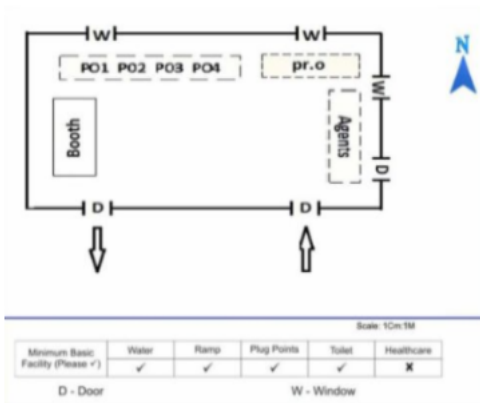

Google Map View

Polling Station Building Front View

Polling Station Front View

Cad View

Key MAP View

1 பெயர் : பொன்னுத்தாய் கணவர் பெயர்: காமராஜ் வீட்டு எண் : 1 வயது : 73 பாலினம் : பெண் Photo is available	WUJ0541698	2 பெயர் : மணியன் தந்தை பெயர்: மாட்சாமி வீட்டு எண் : 1 வயது : 51 பாலினம் : ஆண் Photo is available	WUJ0224261	3 பெயர் : மாரியம்மாள் கணவர் பெயர்: மணியன் வீட்டு எண் : 1 வயது : 48 பாலினம் : பெண் Photo is available	WUJ0224279
4 பெயர் : மனோஜ்குமார் தந்தை பெயர்: சின்னமாட்சாமி வீட்டு எண் : 1 வயது : 31 பாலினம் : ஆண் Photo is available	WUJ0677799	5 பெயர் : பாஸ்கரன் தந்தை பெயர்: தங்கவேல் வீட்டு எண் : 1 வயது : 31 பாலினம் : ஆண் Photo is available	WUJ0793521	6 பெயர் : டேவிட் தந்தை பெயர்: சேசுராஜ் வீட்டு எண் : 1-77 வயது : 39 பாலினம் : ஆண் Photo is available	WUJ0915785
7 பெயர் : பாக்கியத்தாய் தந்தை பெயர்: சங்கராண்டியன் வீட்டு எண் : 1/193-14-1 வயது : 31 பாலினம் : பெண் Photo is available	WUJ0677864	8 பெயர் : பாலசுந்தராஜ் தந்தை பெயர்: ரவ்வேல்பெருமாள் வீட்டு எண் : 2 வயது : 76 பாலினம் : ஆண் Photo is available	WUJ1551613	9 பெயர் : அந்தோணி தந்தை பெயர்: கந்தன் வீட்டு எண் : 2 வயது : 74 பாலினம் : ஆண் Photo is available	CGQ1253657
10 பெயர் : ஞானசௌந்திரி கணவர் பெயர்: அந்தோணி வீட்டு எண் : 2 வயது : 59 பாலினம் : பெண் Photo is available	WUJ1551621	11 பெயர் : சுடலைமணி தந்தை பெயர்: பேச்சியம்மாள் வீட்டு எண் : 2 வயது : 45 பாலினம் : ஆண் Photo is available	CGQ2007201	12 பெயர் : ராம்தாஸ் தந்தை பெயர்: காமராஜ் வீட்டு எண் : 2-1-49 வயது : 35 பாலினம் : ஆண் Photo is available	WUJ0541482
13 பெயர் : பெருமாள் தந்தை பெயர்: கந்தசாமி வீட்டு எண் : 2/3 வயது : 20 பாலினம் : ஆண் Photo is available	WUJ2286433	14 பெயர் : கவிதா கணவர் பெயர்: சமுத்திரம் வீட்டு எண் : 2/198 வயது : 37 பாலினம் : பெண் Photo is available	WUJ1258177	15 பெயர் : மேரிஜோன்ஸ் கணவர் பெயர்: அந்தோணி வீட்டு எண் : 2-220 வயது : 34 பாலினம் : பெண் Photo is available	WUJ0677781
16 பெயர் : மதுகுதனன் தந்தை பெயர்: மாரிமுத்து வீட்டு எண் : 2/222 வயது : 25 பாலினம் : ஆண் Photo is available	WUJ2080083	17 பெயர் : சுடலைக்கண்ணு மு தந்தை பெயர்: மூக்கையா வீட்டு எண் : 2-267 வயது : 73 பாலினம் : ஆண் Photo is available	WUJ1018084	18 பெயர் : முத்துக்குமார் தந்தை பெயர்: முத்துப்பாண்டி வீட்டு எண் : 2/284 வயது : 44 பாலினம் : ஆண் Photo is available	CGQ2570000
19 பெயர் : பிரேமா தந்தை பெயர்: சுப்பையா வீட்டு எண் : 2/284 வயது : 36 பாலினம் : பெண் Photo is available	WUJ0154211	20 பெயர் : மரியதங்கம் தந்தை பெயர்: மாட்சாமி வீட்டு எண் : 2E வயது : 31 பாலினம் : பெண் Photo is available	WUJ0793927	21 பெயர் : ராகவன் தந்தை பெயர்: மரியமுத்து வீட்டு எண் : 3 வயது : 65 பாலினம் : ஆண் Photo is available	WUJ1551639
22 பெயர் : ராயப்பன் தந்தை பெயர்: கருப்பன் வீட்டு எண் : 3 வயது : 60 பாலினம் : ஆண் Photo is available	WUJ0336446	23 பெயர் : மங்கையர்க்கரசி கணவர் பெயர்: ராகவன் வீட்டு எண் : 3-5 வயது : 52 பாலினம் : பெண் Photo is available	WUJ0336859	24 பெயர் : நிரமல்சிங் தந்தை பெயர்: ராகவன் வீட்டு எண் : 3-5 வயது : 28 பாலினம் : ஆண் Photo is available	WUJ1059195
25 பெயர் : வள்ளிநாயகி தந்தை பெயர்: ராகவன் வீட்டு எண் : 3-5 வயது : 27 பாலினம் : பெண் Photo is available	WUJ1242841	26 பெயர் : பெருமாள் தாயின் பெயர்: ராமலெட்சுமி வீட்டு எண் : 3-6 வயது : 42 பாலினம் : ஆண் Photo is available	WUJ0337212	27 பெயர் : வசந்தா கணவர் பெயர்: பெருமாள் வீட்டு எண் : 3-6 வயது : 40 பாலினம் : பெண் Photo is available	WUJ0337220
28 பெயர் : அமலமேரி கணவர் பெயர்: ராஜன் வீட்டு எண் : 3-7 வயது : 67 பாலினம் : பெண் Photo is available	WUJ0154054	29 பெயர் : ஷிவானி தந்தை பெயர்: ராஜ் கண்ணன் வீட்டு எண் : 3/7 வயது : 20 பாலினம் : பெண் Photo is available	WUJ2283075	30 பெயர் : அசோக்குமார் தந்தை பெயர்: தங்கவேல் வீட்டு எண் : 3-10 வயது : 32 பாலினம் : ஆண் Photo is available	WUJ0793422