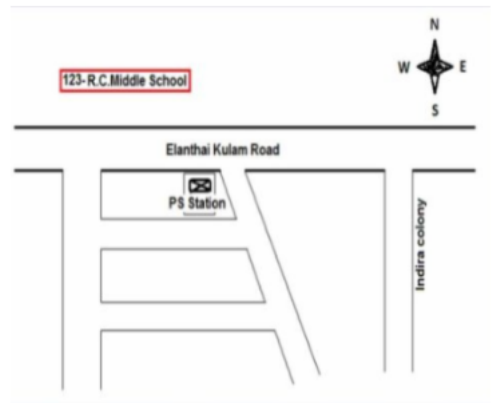

Key MAP View