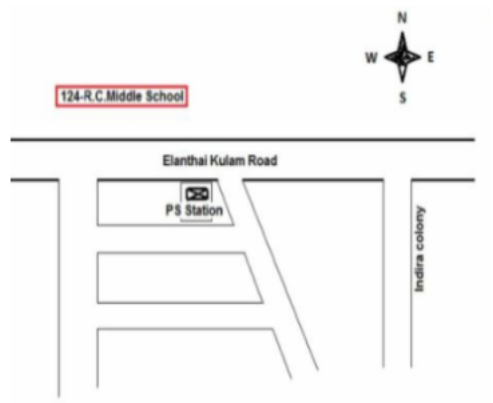

Key MAP View