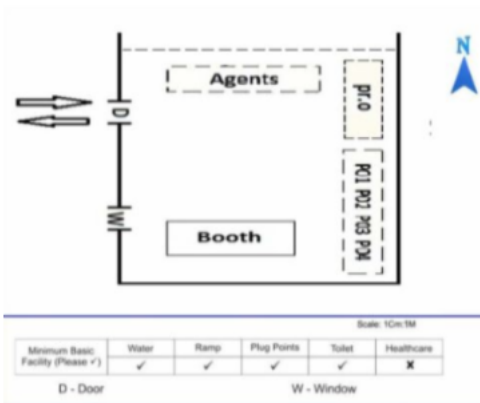

Google Map View

Polling Station Building Front View

Polling Station Front View

Cad View

Key MAP View

1 பெயர் : காசியம்மாள் கணவர் பெயர் : சுப்பையா வீட்டு எண் : 1 வயது : 60 பாலினம் : பெண் Photo is available	WUJ1555739	2 பெயர் : சுப்பையா தந்தை பெயர் : முப்புடாதி வீட்டு எண் : 1 வயது : 58 பாலினம் : ஆண் Photo is available	CGQ1314186	3 பெயர் : தாமஸ் தந்தை பெயர் : அந்தோணிச்சாமி வீட்டு எண் : 1 வயது : 47 பாலினம் : ஆண் Photo is available	WUJ0678037
4 பெயர் : தங்கப்பாண்டி தந்தை பெயர் : சுப்பையா வீட்டு எண் : 1 வயது : 43 பாலினம் : ஆண் Photo is available	CGQ2570976	5 பெயர் : மோகன் தந்தை பெயர் : முத்து வீட்டு எண் : 1/227 வயது : 42 பாலினம் : ஆண் Photo is available	CGQ2007243	6 பெயர் : வள்ளியம்மாள் கணவர் பெயர் : சண்முகவேல் வீட்டு எண் : 2 வயது : 46 பாலினம் : பெண் Photo is available	CGQ2831576
7 பெயர் : ராமலட்சுமி தந்தை பெயர் : பொன்னுச்சாமி வீட்டு எண் : 2-245 வயது : 35 பாலினம் : பெண் Photo is available	WUJ0959908	8 பெயர் : கீதா கணவர் பெயர் : முத்துப்பாண்டி வீட்டு எண் : 2-277 வயது : 67 பாலினம் : பெண் Photo is available	WUJ0793984	9 பெயர் : ஜோதிலெட்சுமி கணவர் பெயர் : ரவிக்குமார் வீட்டு எண் : 2-278 வயது : 36 பாலினம் : பெண் Photo is available	WUJ0866343
10 பெயர் : காமராஜ் தந்தை பெயர் : கருப்பசாமி வீட்டு எண் : 2/299 வயது : 49 பாலினம் : ஆண் Photo is available	WUJ2212538	11 பெயர் : கன்னியம்மாள் கணவர் பெயர் : காமராஜ் வீட்டு எண் : 2/299 வயது : 44 பாலினம் : பெண் Photo is available	WUJ2212546	12 பெயர் : சோபியா தந்தை பெயர் : காமராஜ் வீட்டு எண் : 2/299 வயது : 24 பாலினம் : பெண் Photo is available	WUJ2212553
13 பெயர் : பேச்சிமுத்து தந்தை பெயர் : மாடசாமி வீட்டு எண் : 2/306 வயது : 50 பாலினம் : ஆண் Photo is available	CGQ1253343	14 பெயர் : அனீதா கணவர் பெயர் : முத்துக்குமார் வீட்டு எண் : 2-315 வயது : 28 பாலினம் : பெண் Photo is available	WUJ1243096	15 பெயர் : ராதிகா கணவர் பெயர் : முத்துப்பாண்டி வீட்டு எண் : 2/320 வயது : 26 பாலினம் : பெண் Photo is available	WUJ2282887
16 பெயர் : சின்னத்தாய் கணவர் பெயர் : வேலு வீட்டு எண் : 3 வயது : 76 பாலினம் : பெண் Photo is available	WUJ1555747	17 பெயர் : கார்த்திகேயன் தந்தை பெயர் : வேலு வீட்டு எண் : 3 வயது : 56 பாலினம் : ஆண் Photo is available	WUJ1555754	18 பெயர் : சின்னமாரியம்மாள் கணவர் பெயர் : தங்கவேலுச்சாமி வீட்டு எண் : 3-63 வயது : 60 பாலினம் : பெண் Photo is available	WUJ0866350
19 பெயர் : தங்கத்தாய் கணவர் பெயர் : கனகராஜ் வீட்டு எண் : 3-123 வயது : 41 பாலினம் : பெண் Photo is available	WUJ0337311	20 பெயர் : தினேஷ் கோபி க தந்தை பெயர் : கனகராஜ் வீட்டு எண் : 3/123 வயது : 19 பாலினம் : ஆண் Photo is available	WUJ2384667	21 பெயர் : ராஜேஸ்வரி தந்தை பெயர் : மாரியப்பன் வீட்டு எண் : 3-158 வயது : 35 பாலினம் : பெண் Photo is available	WUJ0336909
22 பெயர் : உஷாராணி கணவர் பெயர் : தங்கப்பாண்டி வீட்டு எண் : 3-160 வயது : 42 பாலினம் : பெண் Photo is available	WUJ0153882	23 பெயர் : சங்கீதா தந்தை பெயர் : பெருமாள் வீட்டு எண் : 3-167A வயது : 40 பாலினம் : பெண் Photo is available	WUJ0678078	24 பெயர் : கதிரசேன் தந்தை பெயர் : துக்கமுத்து வீட்டு எண் : 3-170 வயது : 30 பாலினம் : ஆண் Photo is available	WUJ0866384
25 பெயர் : வள்ளியம்மாள் கணவர் பெயர் : முத்துப்பாண்டி வீட்டு எண் : 3-238 வயது : 36 பாலினம் : பெண் Photo is available	WUJ0336982	26 பெயர் : சுப்பம்மாள் கணவர் பெயர் : தங்கச்சாமி வீட்டு எண் : 3-238 வயது : 35 பாலினம் : பெண் Photo is available	WUJ0336800	27 பெயர் : மகாராணி தந்தை பெயர் : ராமசாமி வீட்டு எண் : 3-255 வயது : 26 பாலினம் : பெண் Photo is available	WUJ1243054
28 பெயர் : மோகன்குமார் தந்தை பெயர் : புதியவன் வீட்டு எண் : 3-258 வயது : 37 பாலினம் : ஆண் Photo is available	WUJ0337519	29 பெயர் : சிவரஞ்சினி தந்தை பெயர் : முருகன் வீட்டு எண் : 3/265 வயது : 30 பாலினம் : பெண் Photo is available	WUJ1018274	30 பெயர் : கனகலெட்சுமி கணவர் பெயர் : ஈஸ்வரன் வீட்டு எண் : 3-271 வயது : 36 பாலினம் : பெண் Photo is available	WUJ0337246