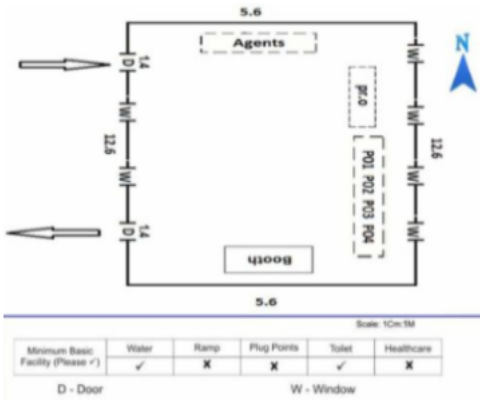

Google Map View

Polling Station Building Front View

Polling Station Front View

Cad View

Key MAP View

1 பெயர் : அமல்ராஜ் தந்தை பெயர்: சுப்பையா வீட்டு எண் : 2 வயது : 41 பாலினம் : ஆண்	WUJ0678359 Photo is available	2 பெயர் : சீனியம்மாள் கணவர் பெயர்: இராமர் வீட்டு எண் : 3A வயது : 73 பாலினம் : பெண்	WUJ1566843 Photo is available	3 பெயர் : சின்னகருப்பசாமி தந்தை பெயர்: கருப்பன் வீட்டு எண் : 4 வயது : 74 பாலினம் : ஆண்	WUJ1566850 Photo is available
4 பெயர் : ஐயம்மாள் கணவர் பெயர்: சின்னகருப்பசாமி வீட்டு எண் : 4 வயது : 71 பாலினம் : பெண்	WUJ1566868 Photo is available	5 பெயர் : சுமித்திரா கணவர் பெயர்: சங்கர் வீட்டு எண் : 5-A வயது : 51 பாலினம் : பெண்	WUJ0224816 Photo is available	6 பெயர் : ராமகிருஷ்ணன் தந்தை பெயர்: ராமர் வீட்டு எண் : 5-A வயது : 41 பாலினம் : ஆண்	WUJ0224808 Photo is available
7 பெயர் : வன்னியன் தந்தை பெயர்: பொன்னையா வீட்டு எண் : 6 வயது : 66 பாலினம் : ஆண்	WUJ0224519 Photo is available	8 பெயர் : சுமதி கணவர் பெயர்: வன்னியன் வீட்டு எண் : 6 வயது : 58 பாலினம் : பெண்	WUJ0225151 Photo is available	9 பெயர் : மாரியம்மாள் தந்தை பெயர்: மாரியப்பன் வீட்டு எண் : 6 வயது : 53 பாலினம் : பெண்	WUJ1569029 Photo is available
10 பெயர் : வெள்ளக்குட்டி தந்தை பெயர்: பெரிய கருப்பசாமி வீட்டு எண் : 6 வயது : 50 பாலினம் : ஆண்	WUJ1569037 Photo is available	11 பெயர் : மகராஜா தந்தை பெயர்: பெரியகருப்பசாமி வீட்டு எண் : 6 வயது : 46 பாலினம் : ஆண்	CGQ2049096 Photo is available	12 பெயர் : கருப்பாயி தந்தை பெயர்: கருத்தப்பாண்டி வீட்டு எண் : 6-1 வயது : 52 பாலினம் : ஆண்	WUJ0224659 Photo is available
13 பெயர் : அழகுராஜ் தந்தை பெயர்: சின்னக்கருப்பசாமி வீட்டு எண் : 6-4 வயது : 65 பாலினம் : ஆண்	WUJ0960088 Photo is available	14 பெயர் : ராசாத்தி கணவர் பெயர்: அழகுராஜ் வீட்டு எண் : 6-4 வயது : 43 பாலினம் : பெண்	WUJ1108414 Photo is available	15 பெயர் : காட்டுராஜா தந்தை பெயர்: கருத்தப்பாண்டி வீட்டு எண் : 6-5A வயது : 39 பாலினம் : ஆண்	WUJ0061523 Photo is available
16 பெயர் : ஆனந்தராஜ் தாயின் பெயர்: சுமித்ரா வீட்டு எண் : 6/5ஏ வயது : 22 பாலினம் : ஆண்	WUJ2249274 Photo is available	17 பெயர் : சரவணக்குமார் தாயின் பெயர்: குட்டி பாத்தா வீட்டு எண் : 6/5ஏ வயது : 21 பாலினம் : ஆண்	WUJ2344125 Photo is available	18 பெயர் : கமல்ராஜ் தந்தை பெயர்: மாரியப்பன் வீட்டு எண் : 6-6 வயது : 34 பாலினம் : ஆண்	WUJ0960211 Photo is available
19 பெயர் : சேகர் தந்தை பெயர்: கருப்பசாமி வீட்டு எண் : 6-8 வயது : 30 பாலினம் : ஆண்	WUJ0866541 Photo is available	20 பெயர் : சோனியா காந்தி கணவர் பெயர்: உதயகுமார் வீட்டு எண் : 6-10 வயது : 35 பாலினம் : பெண்	WUJ0960187 Photo is available	21 பெயர் : பாப்பா கணவர் பெயர்: ஆறுமுகம் வீட்டு எண் : 6-12 வயது : 61 பாலினம் : பெண்	WUJ0061531 Photo is available
22 பெயர் : முருகன் தந்தை பெயர்: ஆறுமுகம் வீட்டு எண் : 6-12 வயது : 34 பாலினம் : ஆண்	WUJ1108398 Photo is available	23 பெயர் : மணித்தாய் கணவர் பெயர்: ராஜா வீட்டு எண் : 6/13 வயது : 41 பாலினம் : பெண்	WUJ2344554 Photo is available	24 பெயர் : சின்னத்தாய் கணவர் பெயர்: அய்யனார் பொண்ணு வீட்டு எண் : 6/13 வயது : 36 பாலினம் : பெண்	WUJ2005510 Photo is available
25 பெயர் : பொன்னழகு கணவர் பெயர்: காளிதுரை வீட்டு எண் : 6/17 வயது : 27 பாலினம் : பெண்	WUJ2005502 Photo is available	26 பெயர் : பார்வதி கணவர் பெயர்: மாடசாமி வீட்டு எண் : 6-18 வயது : 42 பாலினம் : பெண்	WUJ1108430 Photo is available	27 பெயர் : இரமேஷ் தந்தை பெயர்: மாரியப்பன் வீட்டு எண் : 6-18 வயது : 41 பாலினம் : ஆண்	WUJ0061564 Photo is available
28 பெயர் : கதிஷ்குமார் தந்தை பெயர்: ராஜ் வீட்டு எண் : 6/24பி வயது : 19 பாலினம் : ஆண்	WUJ2376762 Photo is available	29 பெயர் : முருகேஸ்வரன் தந்தை பெயர்: நாகராஜ் வீட்டு எண் : 6-26 வயது : 40 பாலினம் : ஆண்	WUJ0337741 Photo is available	30 பெயர் : மஞ்சளா கணவர் பெயர்: முருகேஸ்வரன் வீட்டு எண் : 6-26 வயது : 35 பாலினம் : பெண்	WUJ1108422 Photo is available