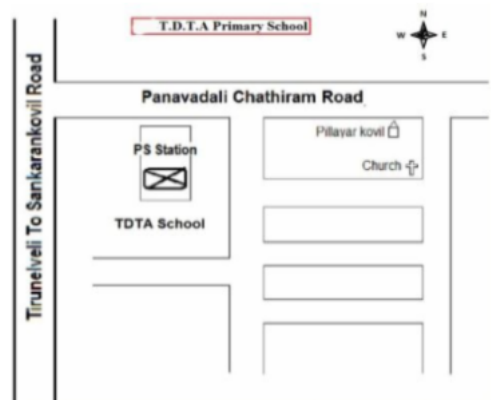

Google Map View

Polling Station Building Front View

Polling Station Front View

Cad View

Key MAP View

1 பெயர் : அமல்ராஜ் தந்தை பெயர்: சுப்பையா வீட்டு எண் : 2 வயது : 41 பாலினம் : ஆண்	WUJ0678359 Photo is available	2 பெயர் : சீனியம்மாள் கணவர் பெயர்: இராமர் வீட்டு எண் : 3A வயது : 73 பாலினம் : பெண்	WUJ1566843 Photo is available	3 பெயர் : சின்னகருப்பசாமி தந்தை பெயர்: கருப்பன் வீட்டு எண் : 4 வயது : 74 பாலினம் : ஆண்	WUJ1566850 Photo is available
4 பெயர் : ஐயம்மாள் கணவர் பெயர்: சின்னகருப்பசாமி வீட்டு எண் : 4 வயது : 71 பாலினம் : பெண்	WUJ1566868 Photo is available	5 பெயர் : சுமித்திரா கணவர் பெயர்: சங்கர் வீட்டு எண் : 5-A வயது : 51 பாலினம் : பெண்	WUJ0224816 Photo is available	6 பெயர் : ராமகிருஷ்ணன் தந்தை பெயர்: ராமர் வீட்டு எண் : 5-A வயது : 41 பாலினம் : ஆண்	WUJ0224808 Photo is available
7 பெயர் : வன்னியன் தந்தை பெயர்: பொன்னையா வீட்டு எண் : 6 வயது : 66 பாலினம் : ஆண்	WUJ0224519 Photo is available	8 பெயர் : சுமதி கணவர் பெயர்: வன்னியன் வீட்டு எண் : 6 வயது : 58 பாலினம் : பெண்	WUJ0225151 Photo is available	9 பெயர் : மாரியம்மாள் தந்தை பெயர்: மாரியப்பன் வீட்டு எண் : 6 வயது : 53 பாலினம் : பெண்	WUJ1569029 Photo is available
10 பெயர் : வெள்ளக்குட்டி தந்தை பெயர்: பெரிய கருப்பசாமி வீட்டு எண் : 6 வயது : 50 பாலினம் : ஆண்	WUJ1569037 Photo is available	11 பெயர் : மகராஜா தந்தை பெயர்: பெரியகருப்பசாமி வீட்டு எண் : 6 வயது : 46 பாலினம் : ஆண்	CGQ2049096 Photo is available	12 பெயர் : கருப்பாயி தந்தை பெயர்: கருத்தப்பாண்டி வீட்டு எண் : 6-1 வயது : 52 பாலினம் : ஆண்	WUJ0224659 Photo is available
13 பெயர் : அழகுராஜ் தந்தை பெயர்: சின்னக்கருப்பசாமி வீட்டு எண் : 6-4 வயது : 65 பாலினம் : ஆண்	WUJ0960088 Photo is available	14 பெயர் : ராசாத்தி கணவர் பெயர்: அழகுராஜ் வீட்டு எண் : 6-4 வயது : 43 பாலினம் : பெண்	WUJ1108414 Photo is available	15 பெயர் : காட்டுராஜா தந்தை பெயர்: கருத்தப்பாண்டி வீட்டு எண் : 6-5A வயது : 39 பாலினம் : ஆண்	WUJ0061523 Photo is available
16 பெயர் : ஆனந்தராஜ் தாயின் பெயர்: சுமித்ரா வீட்டு எண் : 6/5ஏ வயது : 22 பாலினம் : ஆண்	WUJ2249274 Photo is available	17 பெயர் : சரவணக்குமார் தாயின் பெயர்: குட்டி பாத்தா வீட்டு எண் : 6/5ஏ வயது : 21 பாலினம் : ஆண்	WUJ2344125 Photo is available	18 பெயர் : கமல்ராஜ் தந்தை பெயர்: மாரியப்பன் வீட்டு எண் : 6-6 வயது : 34 பாலினம் : ஆண்	WUJ0960211 Photo is available
19 பெயர் : சேகர் தந்தை பெயர்: கருப்பசாமி வீட்டு எண் : 6-8 வயது : 30 பாலினம் : ஆண்	WUJ0866541 Photo is available	20 பெயர் : சோனியா காந்தி கணவர் பெயர்: உதயகுமார் வீட்டு எண் : 6-10 வயது : 35 பாலினம் : பெண்	WUJ0960187 Photo is available	21 பெயர் : பாப்பா கணவர் பெயர்: ஆறுமுகம் வீட்டு எண் : 6-12 வயது : 61 பாலினம் : பெண்	WUJ0061531 Photo is available
22 பெயர் : முருகன் தந்தை பெயர்: ஆறுமுகம் வீட்டு எண் : 6-12 வயது : 34 பாலினம் : ஆண்	WUJ1108398 Photo is available	23 பெயர் : மணித்தாய் கணவர் பெயர்: ராஜா வீட்டு எண் : 6/13 வயது : 41 பாலினம் : பெண்	WUJ2344554 Photo is available	24 பெயர் : சின்னத்தாய் கணவர் பெயர்: அய்யனார் பொண்ணு வீட்டு எண் : 6/13 வயது : 36 பாலினம் : பெண்	WUJ2005510 Photo is available
25 பெயர் : பொன்னழகு கணவர் பெயர்: காளிதுரை வீட்டு எண் : 6/17 வயது : 27 பாலினம் : பெண்	WUJ2005502 Photo is available	26 பெயர் : பார்வதி கணவர் பெயர்: மாடசாமி வீட்டு எண் : 6-18 வயது : 42 பாலினம் : பெண்	WUJ1108430 Photo is available	27 பெயர் : இரமேஷ் தந்தை பெயர்: மாரியப்பன் வீட்டு எண் : 6-18 வயது : 41 பாலினம் : ஆண்	WUJ0061564 Photo is available
28 பெயர் : கதிஷ்குமார் தந்தை பெயர்: ராஜ் வீட்டு எண் : 6/24பி வயது : 19 பாலினம் : ஆண்	WUJ2376762 Photo is available	29 பெயர் : முருகேஸ்வரன் தந்தை பெயர்: நாகராஜ் வீட்டு எண் : 6-26 வயது : 40 பாலினம் : ஆண்	WUJ0337741 Photo is available	30 பெயர் : மஞ்சளா கணவர் பெயர்: முருகேஸ்வரன் வீட்டு எண் : 6-26 வயது : 35 பாலினம் : பெண்	WUJ1108422 Photo is available