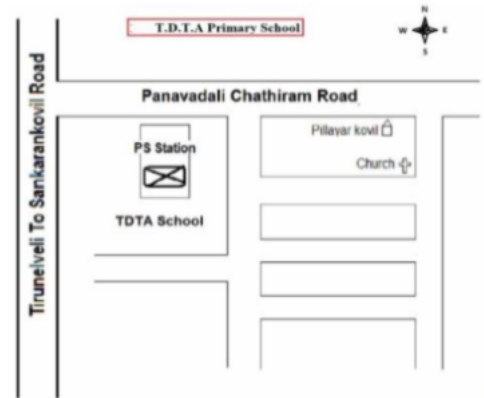

Key MAP View