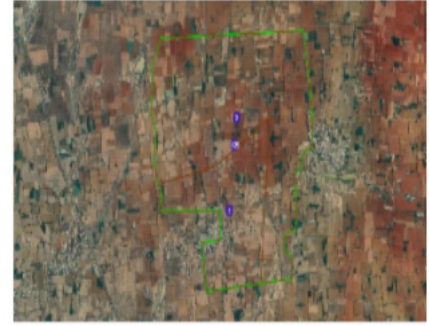

Google Map View