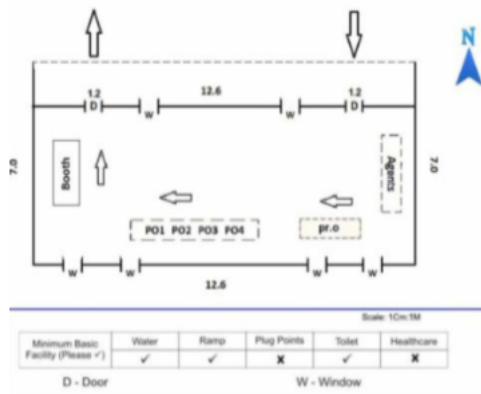

Google Map View

Polling Station Building Front View

Polling Station Front View

Cad View

Key MAP View

1 பெயர் : மாரியம்மாள் கணவர் பெயர் : வெள்ளக்குட்டி வீட்டு எண் : 1 வயது : 69 பாலினம் : பெண்	WUJ0794727 Photo is available	2 பெயர் : சரஸ்வதி தந்தை பெயர் : இசக்கிமுத்து வீட்டு எண் : 1 வயது : 66 பாலினம் : பெண்	WUJ0224451 Photo is available	3 பெயர் : சீவலப்பாண்டியன் தந்தை பெயர் : சண்முகையாத்தேவர் வீட்டு எண் : 1 வயது : 62 பாலினம் : ஆண்	WUJ0224329 Photo is available
4 பெயர் : அன்னத்தாய் கணவர் பெயர் : ராமர் வீட்டு எண் : 1 வயது : 57 பாலினம் : பெண்	WUJ0225011 Photo is available	5 பெயர் : தங்கம் கணவர் பெயர் : சீவலப்பாண்டியன் வீட்டு எண் : 1 வயது : 56 பாலினம் : பெண்	WUJ0225037 Photo is available	6 பெயர் : ராஜேந்திரன் தந்தை பெயர் : வெள்ளத்துரை வீட்டு எண் : 1 வயது : 49 பாலினம் : ஆண்	WUJ0288480 Photo is available
7 பெயர் : செல்லத்தாய் கணவர் பெயர் : ராஜேந்திரன் வீட்டு எண் : 1 வயது : 46 பாலினம் : பெண்	WUJ0224352 Photo is available	8 பெயர் : ரமேஸ் தந்தை பெயர் : ராமர்பாண்டியன் வீட்டு எண் : 1 வயது : 45 பாலினம் : ஆண்	WUJ0338178 Photo is available	9 பெயர் : முருகன் தந்தை பெயர் : ராமர் வீட்டு எண் : 1 வயது : 44 பாலினம் : ஆண்	WUJ0225201 Photo is available
10 பெயர் : ராஜேந்திரன் தந்தை பெயர் : ராமர் வீட்டு எண் : 1 வயது : 42 பாலினம் : ஆண்	WUJ0225219 Photo is available	11 பெயர் : வேலம்மாள் தந்தை பெயர் : முருகன் வீட்டு எண் : 1 வயது : 41 பாலினம் : ஆண்	WUJ0225078 Photo is available	12 பெயர் : அருள்ஜோதி கணவர் பெயர் : பிச்சைப்பாண்டியன் வீட்டு எண் : 1 வயது : 39 பாலினம் : பெண்	WUJ0224766 Photo is available
13 பெயர் : ராஜா தந்தை பெயர் : சரஸ்வதி வீட்டு எண் : 1 வயது : 38 பாலினம் : ஆண்	WUJ0338202 Photo is available	14 பெயர் : மாலா தந்தை பெயர் : கனகராஜ் வீட்டு எண் : 1 வயது : 35 பாலினம் : பெண்	WUJ0338160 Photo is available	15 பெயர் : கலாமணி கணவர் பெயர் : ராஜா வீட்டு எண் : 1 வயது : 34 பாலினம் : பெண்	WUJ0338228 Photo is available
16 பெயர் : கிருஷ்ணமூர்த்தி தந்தை பெயர் : பெரியராமர் வீட்டு எண் : 1 வயது : 34 பாலினம் : ஆண்	WUJ0224436 Photo is available	17 பெயர் : கனகா தந்தை பெயர் : அய்யாத்துரை வீட்டு எண் : 1 வயது : 33 பாலினம் : பெண்	WUJ0542852 Photo is available	18 பெயர் : மாடத்தி கணவர் பெயர் : சண்முகவேல்ஆசாரி வீட்டு எண் : 1-4 வயது : 62 பாலினம் : பெண்	WUJ1572247 Photo is available
19 பெயர் : வெள்ளத்துரை தந்தை பெயர் : பெரியசாமித்தேவர் வீட்டு எண் : 1-6B வயது : 64 பாலினம் : ஆண்	WUJ0224899 Photo is available	20 பெயர் : கீதா தந்தை பெயர் : பாண்டியராஜ் வீட்டு எண் : 1/171 வயது : 24 பாலினம் : பெண்	WUJ2081263 Photo is available	21 பெயர் : மகாலட்சுமி கணவர் பெயர் : மகேஷ்வரன் வீட்டு எண் : 1-179/8 வயது : 29 பாலினம் : பெண்	WUJ2387850 Photo is available
22 பெயர் : விண்ணரசி தந்தை பெயர் : மனோகரன் வீட்டு எண் : 2/8 வயது : 24 பாலினம் : பெண்	WUJ2134880 Photo is available	23 பெயர் : சீரோஜா கணவர் பெயர் : வடிவேல் வீட்டு எண் : 2/218 வயது : 76 பாலினம் : பெண்	WUJ2248011 Photo is available	24 பெயர் : முத்துப்பாண்டியன் தந்தை பெயர் : பெரியசாமித்தேவர் வீட்டு எண் : 4 வயது : 51 பாலினம் : ஆண்	WUJ1572262 Photo is available
25 பெயர் : ஜோதி கணவர் பெயர் : முத்துப்பாண்டியன் வீட்டு எண் : 4 வயது : 49 பாலினம் : பெண்	CGQ2766830 Photo is available	26 பெயர் : சங்கர் தந்தை பெயர் : சூட்டுசாமி வீட்டு எண் : 4-93A வயது : 37 பாலினம் : ஆண்	WUJ0154617 Photo is available	27 பெயர் : இன்பராஜ் தந்தை பெயர் : ராமர்பாண்டி வீட்டு எண் : 4A வயது : 34 பாலினம் : ஆண்	WUJ0866814 Photo is available
28 பெயர் : முனியாண்டித்தேவர் தந்தை பெயர் : முத்தையாதேவர் வீட்டு எண் : 5 வயது : 72 பாலினம் : ஆண்	WUJ1572288 Photo is available	29 பெயர் : தேவராஜ் தந்தை பெயர் : முனியாண்டி வீட்டு எண் : 5 வயது : 38 பாலினம் : ஆண்	CGQ2735132 Photo is available	30 பெயர் : ராமலெட்சுமி கணவர் பெயர் : மாடசாமி வீட்டு எண் : 6 வயது : 54 பாலினம் : பெண்	CGQ1259761 Photo is available