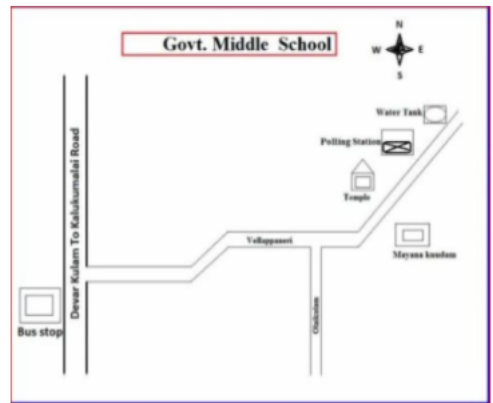

Key MAP View