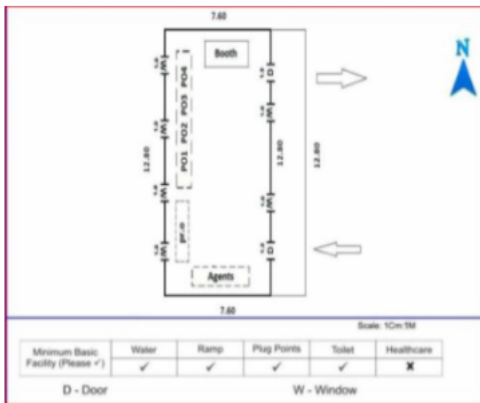

Google Map View

Polling Station Building Front View

Polling Station Front View

Cad View

Key MAP View

1 பெயர் : துரைச்சி கணவர் பெயர்: ராமசாமிபாண்டியன் வீட்டு எண் : 1 வயது : 66 பாலினம் : பெண் Photo is available	WUJ1862689	2 பெயர் : மாரிராஜ் தந்தை பெயர்: அனவீரன் மூக்கையா வீட்டு எண் : 1 வயது : 41 பாலினம் : ஆண் Photo is available	WUJ0937151	3 பெயர் : சத்யா தந்தை பெயர்: முருகன் வீட்டு எண் : 1 வயது : 32 பாலினம் : பெண் Photo is available	WUJ0937136
4 பெயர் : ரோகினி கணவர் பெயர்: மகாராஜாபாண்டியன் வீட்டு எண் : 1-3 வயது : 39 பாலினம் : பெண் Photo is available	WUJ0277467	5 பெயர் : கலா தந்தை பெயர்: ராஜா பாண்டியன் வீட்டு எண் : 1/4 வயது : 25 பாலினம் : பெண் Photo is available	WUJ2187169	6 பெயர் : பெரியதாய் தந்தை பெயர்: ராஜாபாண்டியன் வீட்டு எண் : 1/4 வயது : 22 பாலினம் : பெண் Photo is available	WUJ2188886
7 பெயர் : ஜெயா கணவர் பெயர்: செந்தூர்பாண்டியன் வீட்டு எண் : 1-19 வயது : 48 பாலினம் : பெண் Photo is available	WUJ1122118	8 பெயர் : விஷ்ணு தந்தை பெயர்: குமார் வீட்டு எண் : 1/22 வயது : 22 பாலினம் : ஆண் Photo is available	WUJ2388726	9 பெயர் : விஸ்வா கு தந்தை பெயர்: குமார் மா வீட்டு எண் : 1/22 வயது : 21 பாலினம் : ஆண் Photo is available	WUJ2324192
10 பெயர் : அரவிந்த் கு தந்தை பெயர்: குமார் மா வீட்டு எண் : 1/22 வயது : 20 பாலினம் : ஆண் Photo is available	WUJ2324275	11 பெயர் : அரவிந்த் தந்தை பெயர்: குமார் வீட்டு எண் : 1/22 வயது : 20 பாலினம் : ஆண் Photo is available	WUJ2388320	12 பெயர் : மாதவன் தந்தை பெயர்: சின்னப்பாண்டி வீட்டு எண் : 1-25 வயது : 29 பாலினம் : ஆண் Photo is available	WUJ1087501
13 பெயர் : ரேணுகா சி கணவர் பெயர்: சந்திரன் வீட்டு எண் : 1/25 ஏ வயது : 21 பாலினம் : பெண் Photo is available	WUJ2354009	14 பெயர் : கோகிலா தந்தை பெயர்: சுடலைமணி வீட்டு எண் : 1/26 வயது : 27 பாலினம் : பெண் Photo is available	WUJ2049534	# 15 பெயர் : பொன்னியின் செல்வி இரா கணவர் பெயர்: மாதவன் வீட்டு எண் : 1/28 வயது : 42 பாலினம் : பெண் Photo is available	WUJ2329670
16 பெயர் : கோவிந்தசாமி தந்தை பெயர்: இராமசாமிதேவர் வீட்டு எண் : 1-30 வயது : 42 பாலினம் : ஆண் Photo is available	CGQ2834372	17 பெயர் : முருகாத்தான் தந்தை பெயர்: மாடசாமி பாண்டியன் வீட்டு எண் : 1-30A வயது : 44 பாலினம் : பெண் Photo is available	WUJ1862705	18 பெயர் : கௌரி மா தந்தை பெயர்: மாட சாமி வீட்டு எண் : 1/30 ஏ வயது : 19 பாலினம் : பெண் Photo is available	WUJ2342053
19 பெயர் : சினேகா க தந்தை பெயர்: கருணாகரன் ரா வீட்டு எண் : 1/30 பி வயது : 19 பாலினம் : பெண் Photo is available	WUJ2391415	20 பெயர் : கௌரி நித்யா தந்தை பெயர்: துரைப்பாண்டியன் வீட்டு எண் : 1/31ஏ வயது : 25 பாலினம் : பெண் Photo is available	WUJ2133809	21 பெயர் : அனுசுயா தந்தை பெயர்: துரைப்பாண்டியன் வீட்டு எண் : 1/31ஏ வயது : 23 பாலினம் : பெண் Photo is available	WUJ2133676
22 பெயர் : அனிதா தந்தை பெயர்: சீனிவாசகம் வீட்டு எண் : 1-34 வயது : 32 பாலினம் : பெண் Photo is available	WUJ0604082	23 பெயர் : கனகராஜ் தந்தை பெயர்: பெரியசாமி வீட்டு எண் : 1-34D வயது : 34 பாலினம் : ஆண் Photo is available	WUJ0456012	24 பெயர் : மாணிக்கராஜ் தந்தை பெயர்: வெள்ளத்துரை வீட்டு எண் : 1-36B வயது : 38 பாலினம் : ஆண் Photo is available	CGQ2834281
25 பெயர் : முகிலா தந்தை பெயர்: பிரபாகரன் வீட்டு எண் : 1/39 வயது : 26 பாலினம் : பெண் Photo is available	WUJ1155639	26 பெயர் : சுபா கணவர் பெயர்: வெள்ளத்துரை பாண்டியன் வீட்டு எண் : 1/39-29 வயது : 42 பாலினம் : பெண் Photo is available	WUJ2133825	27 பெயர் : செல்வம் தந்தை பெயர்: முத்துபாண்டி வீட்டு எண் : 1-41 வயது : 29 பாலினம் : ஆண் Photo is available	WUJ1042969
28 பெயர் : கோமதிமோகன் தந்தை பெயர்: சுப்புராஜ் வீட்டு எண் : 1-42 வயது : 37 பாலினம் : ஆண் Photo is available	CGQ2834323	29 பெயர் : ரஞ்சிதா தந்தை பெயர்: மாடசாமி வீட்டு எண் : 1/44 வயது : 22 பாலினம் : பெண் Photo is available	WUJ2188217	30 பெயர் : முவிஷ்கர் தந்தை பெயர்: குமார் வீட்டு எண் : 1-50 வயது : 29 பாலினம் : ஆண் Photo is available	WUJ1087493