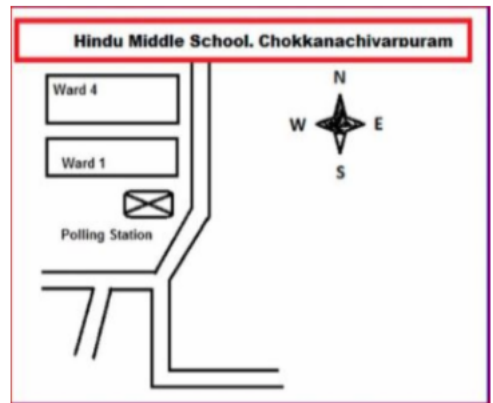

Key MAP View