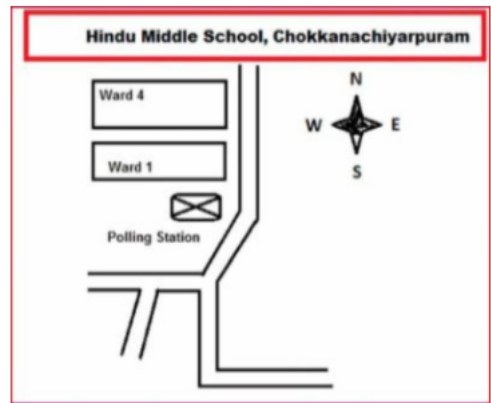

Key MAP View