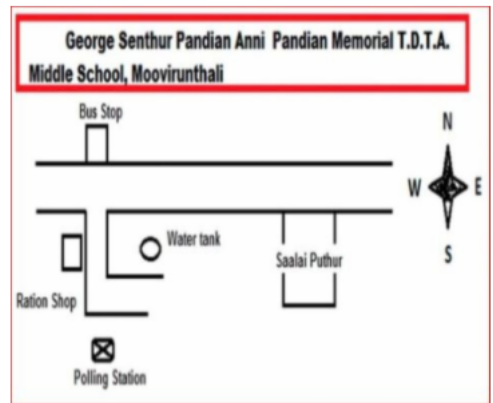

Google Map View

Polling Station Building Front View

Polling Station Front View

Cad View

Key MAP View

1 பெயர் : வெள்ளத்தாய் கணவர் பெயர்: சண்முகையாப்பாண்டியன் வீட்டு எண் : 1 வயது : 61 பாலினம் : பெண் Photo is available	WUJ1910199	2 பெயர் : கருப்பசாமி தந்தை பெயர்: காசிபாண்டியன் வீட்டு எண் : 1 வயது : 54 பாலினம் : ஆண் Photo is available	WUJ0111435	3 பெயர் : செல்வி கணவர் பெயர்: கருப்பசாமி வீட்டு எண் : 1 வயது : 45 பாலினம் : பெண் Photo is available	WUJ0111401
4 பெயர் : பெரியதுரை தந்தை பெயர்: சண்முகையாபாண்டியன் வீட்டு எண் : 1 வயது : 44 பாலினம் : ஆண் Photo is available	CGQ2408375	5 பெயர் : ஜெயசீலன் தந்தை பெயர்: சண்முகையாபாண்டியன் வீட்டு எண் : 1 வயது : 43 பாலினம் : ஆண் Photo is available	CGQ2067528	6 பெயர் : அணுசுயா தந்தை பெயர்: சண்முகையாபாண்டியன் வீட்டு எண் : 1-2 வயது : 38 பாலினம் : பெண் Photo is available	WUJ0111484
7 பெயர் : சதிஷ் தந்தை பெயர்: சண்முகையாபாண்டியன் வீட்டு எண் : 1-2 வயது : 37 பாலினம் : ஆண் Photo is available	WUJ0111476	8 பெயர் : பிரிஸ்லிலா கணவர் பெயர்: மகராஜன் வீட்டு எண் : 1-2 வயது : 37 பாலினம் : பெண் Photo is available	WUJ0605428	9 பெயர் : மணிக் குட்டி தந்தை பெயர்: மாரித்துரை வீட்டு எண் : 1-5 வயது : 45 பாலினம் : ஆண் Photo is available	CGQ1261106
10 பெயர் : சரவணன் தந்தை பெயர்: சுந்தராஜ் வீட்டு எண் : 1-12 வயது : 45 பாலினம் : ஆண் Photo is available	WUJ0979898	11 பெயர் : ராஜேஸ்வரி தந்தை பெயர்: கணேசன் வீட்டு எண் : 1-14 வயது : 36 பாலினம் : பெண் Photo is available	WUJ0605527	12 பெயர் : பிரிஸ்கில்லா தந்தை பெயர்: சுப்பையாபாண்டியன் வீட்டு எண் : 1-15 வயது : 33 பாலினம் : பெண் Photo is available	WUJ0605535
13 பெயர் : ராஜதேவி தந்தை பெயர்: பேச்சியத்தாய் வீட்டு எண் : 1-18 வயது : 38 பாலினம் : ஆண் Photo is available	CGQ2745461	14 பெயர் : சுடலைசெல்வி தந்தை பெயர்: சங்கரநாராயணன் வீட்டு எண் : 1-19 வயது : 31 பாலினம் : பெண் Photo is available	WUJ1140607	15 பெயர் : கொடிமலர் கணவர் பெயர்: அமல்ராஜ் வீட்டு எண் : 1-23 வயது : 40 பாலினம் : பெண் Photo is available	WUJ0624171
16 பெயர் : கார்த்திக் தந்தை பெயர்: பரமசிவம் வீட்டு எண் : 1/23 வயது : 21 பாலினம் : ஆண் Photo is available	WUJ2356855	17 பெயர் : ஜோதி செல்வம் தந்தை பெயர்: பரமசிவன் வீட்டு எண் : 1/23 வயது : 23 பாலினம் : ஆண் Photo is available	WUJ2072577	18 பெயர் : கலா கணவர் பெயர்: பேச்சிமுத்துப்பாண்டியன் வீட்டு எண் : 1-24 வயது : 40 பாலினம் : பெண் Photo is available	WUJ0111443
19 பெயர் : மல்லிகா கணவர் பெயர்: மதியழகன் வீட்டு எண் : 1-24 வயது : 40 பாலினம் : பெண் Photo is available	WUJ0111450	20 பெயர் : லட்சுமி கணவர் பெயர்: கிருஷ்ணசாமி வீட்டு எண் : 1-27 வயது : 61 பாலினம் : பெண் Photo is available	WUJ1910207	21 பெயர் : சரவணன் தந்தை பெயர்: இராமசாமிபாண்டியன் வீட்டு எண் : 1-28 வயது : 29 பாலினம் : ஆண் Photo is available	WUJ0937565
22 பெயர் : பிரபுராஜ் தந்தை பெயர்: மகாராஜப்பாண்டியன் வீட்டு எண் : 1/28 வயது : 24 பாலினம் : ஆண் Photo is available	WUJ2072601	23 பெயர் : மாதவன் தந்தை பெயர்: மகாராஜா பாண்டியன் வீட்டு எண் : 1/28 வயது : 23 பாலினம் : ஆண் Photo is available	WUJ2072718	24 பெயர் : சங்கர் தந்தை பெயர்: கருணாநிதி வீட்டு எண் : 1-33 வயது : 31 பாலினம் : ஆண் Photo is available	WUJ0729335
25 பெயர் : பாக்கியலட்சுமி கணவர் பெயர்: பெரியபாண்டியன் வீட்டு எண் : 1-35A வயது : 34 பாலினம் : பெண் Photo is available	WUJ0729483	26 பெயர் : அபீநயா கணவர் பெயர்: ஆரெஸ் பாண்டியன் வீட்டு எண் : 1/35ஏ வயது : 25 பாலினம் : பெண் Photo is available	WUJ2072825	27 பெயர் : தங்கேஸ்வரன் தந்தை பெயர்: முத்துப்பாண்டியன் வீட்டு எண் : 1-38 வயது : 29 பாலினம் : ஆண் Photo is available	WUJ0979880
28 பெயர் : சுரேஷ்குமார் தந்தை பெயர்: முத்துப்பாண்டியன் வீட்டு எண் : 1/38 வயது : 24 பாலினம் : ஆண் Photo is available	WUJ2045334	29 பெயர் : பேச்சிமுத்துப்பாண்டியன் தந்தை பெயர்: சாமிநாதன் வீட்டு எண் : 1-40 வயது : 31 பாலினம் : ஆண் Photo is available	WUJ0729558	30 பெயர் : ஜாய்மணிமேகலை தந்தை பெயர்: செல்வராஜ் வீட்டு எண் : 1-41 வயது : 37 பாலினம் : பெண் Photo is available	CGQ2748887