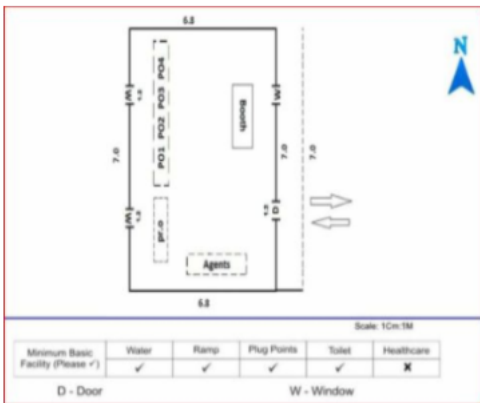

Google Map View

Polling Station Building Front View

Polling Station Front View

Cad View

Key MAP View

1 பெயர் : வெள்ளத்தாய் கணவர் பெயர்: சண்முகையாப்பாண்டியன் வீட்டு எண் : 1 வயது : 61 பாலினம் : பெண் Photo is available	WUJ1910199	2 பெயர் : கருப்பசாமி தந்தை பெயர்: காசிபாண்டியன் வீட்டு எண் : 1 வயது : 54 பாலினம் : ஆண் Photo is available	WUJ0111435	3 பெயர் : செல்வி கணவர் பெயர்: கருப்பசாமி வீட்டு எண் : 1 வயது : 45 பாலினம் : பெண் Photo is available	WUJ0111401
4 பெயர் : பெரியதுரை தந்தை பெயர்: சண்முகையாபாண்டியன் வீட்டு எண் : 1 வயது : 44 பாலினம் : ஆண் Photo is available	CGQ2408375	5 பெயர் : ஜெயசீலன் தந்தை பெயர்: சண்முகையாபாண்டியன் வீட்டு எண் : 1 வயது : 43 பாலினம் : ஆண் Photo is available	CGQ2067528	6 பெயர் : அணுசுயா தந்தை பெயர்: சண்முகையாபாண்டியன் வீட்டு எண் : 1-2 வயது : 38 பாலினம் : பெண் Photo is available	WUJ0111484
7 பெயர் : சதிஷ் தந்தை பெயர்: சண்முகையாபாண்டியன் வீட்டு எண் : 1-2 வயது : 37 பாலினம் : ஆண் Photo is available	WUJ0111476	8 பெயர் : பிரிஸ்லிலா கணவர் பெயர்: மகராஜன் வீட்டு எண் : 1-2 வயது : 37 பாலினம் : பெண் Photo is available	WUJ0605428	9 பெயர் : மணிக் குட்டி தந்தை பெயர்: மாரித்துரை வீட்டு எண் : 1-5 வயது : 45 பாலினம் : ஆண் Photo is available	CGQ1261106
10 பெயர் : சரவணன் தந்தை பெயர்: சுந்தராஜ் வீட்டு எண் : 1-12 வயது : 45 பாலினம் : ஆண் Photo is available	WUJ0979898	11 பெயர் : ராஜேஸ்வரி தந்தை பெயர்: கணேசன் வீட்டு எண் : 1-14 வயது : 36 பாலினம் : பெண் Photo is available	WUJ0605527	12 பெயர் : பிரிஸ்கில்லா தந்தை பெயர்: சுப்பையாபாண்டியன் வீட்டு எண் : 1-15 வயது : 33 பாலினம் : பெண் Photo is available	WUJ0605535
13 பெயர் : ராஜதேவி தந்தை பெயர்: பேச்சியத்தாய் வீட்டு எண் : 1-18 வயது : 38 பாலினம் : ஆண் Photo is available	CGQ2745461	14 பெயர் : சுடலைசெல்வி தந்தை பெயர்: சங்கரநாராயணன் வீட்டு எண் : 1-19 வயது : 31 பாலினம் : பெண் Photo is available	WUJ1140607	15 பெயர் : கொடிமலர் கணவர் பெயர்: அமல்ராஜ் வீட்டு எண் : 1-23 வயது : 40 பாலினம் : பெண் Photo is available	WUJ0624171
16 பெயர் : கார்த்திக் தந்தை பெயர்: பரமசிவம் வீட்டு எண் : 1/23 வயது : 21 பாலினம் : ஆண் Photo is available	WUJ2356855	17 பெயர் : ஜோதி செல்வம் தந்தை பெயர்: பரமசிவன் வீட்டு எண் : 1/23 வயது : 23 பாலினம் : ஆண் Photo is available	WUJ2072577	18 பெயர் : கலா கணவர் பெயர்: பேச்சிமுத்துப்பாண்டியன் வீட்டு எண் : 1-24 வயது : 40 பாலினம் : பெண் Photo is available	WUJ0111443
19 பெயர் : மல்லிகா கணவர் பெயர்: மதியழகன் வீட்டு எண் : 1-24 வயது : 40 பாலினம் : பெண் Photo is available	WUJ0111450	20 பெயர் : லட்சுமி கணவர் பெயர்: கிருஷ்ணசாமி வீட்டு எண் : 1-27 வயது : 61 பாலினம் : பெண் Photo is available	WUJ1910207	21 பெயர் : சரவணன் தந்தை பெயர்: இராமசாமிபாண்டியன் வீட்டு எண் : 1-28 வயது : 29 பாலினம் : ஆண் Photo is available	WUJ0937565
22 பெயர் : பிரபுராஜ் தந்தை பெயர்: மகாராஜப்பாண்டியன் வீட்டு எண் : 1/28 வயது : 24 பாலினம் : ஆண் Photo is available	WUJ2072601	23 பெயர் : மாதவன் தந்தை பெயர்: மகாராஜா பாண்டியன் வீட்டு எண் : 1/28 வயது : 23 பாலினம் : ஆண் Photo is available	WUJ2072718	24 பெயர் : சங்கர் தந்தை பெயர்: கருணாநிதி வீட்டு எண் : 1-33 வயது : 31 பாலினம் : ஆண் Photo is available	WUJ0729335
25 பெயர் : பாக்கியலட்சுமி கணவர் பெயர்: பெரியபாண்டியன் வீட்டு எண் : 1-35A வயது : 34 பாலினம் : பெண் Photo is available	WUJ0729483	26 பெயர் : அபீநயா கணவர் பெயர்: ஆரெஸ் பாண்டியன் வீட்டு எண் : 1/35ஏ வயது : 25 பாலினம் : பெண் Photo is available	WUJ2072825	27 பெயர் : தங்கேஸ்வரன் தந்தை பெயர்: முத்துப்பாண்டியன் வீட்டு எண் : 1-38 வயது : 29 பாலினம் : ஆண் Photo is available	WUJ0979880
28 பெயர் : சுரேஷ்குமார் தந்தை பெயர்: முத்துப்பாண்டியன் வீட்டு எண் : 1/38 வயது : 24 பாலினம் : ஆண் Photo is available	WUJ2045334	29 பெயர் : பேச்சிமுத்துப்பாண்டியன் தந்தை பெயர்: சாமிநாதன் வீட்டு எண் : 1-40 வயது : 31 பாலினம் : ஆண் Photo is available	WUJ0729558	30 பெயர் : ஜாய்மணிமேகலை தந்தை பெயர்: செல்வராஜ் வீட்டு எண் : 1-41 வயது : 37 பாலினம் : பெண் Photo is available	CGQ2748887