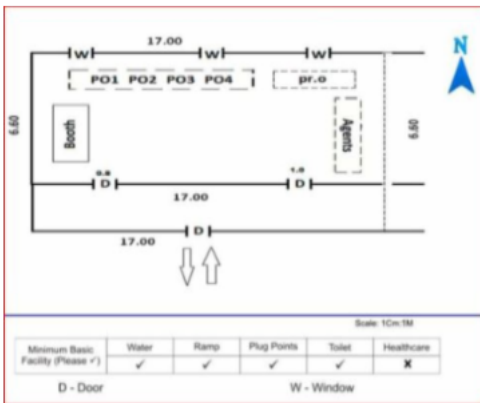

Google Map View

Polling Station Building Front View

Polling Station Front View

Cad View

Key MAP View

1 பெயர் : இலட்சுமி கணவர் பெயர்: முத்தையா வீட்டு எண் : 1 வயது : 60 பாலினம் : பெண்	WUJ1948066	Photo is available	2 பெயர் : செல்வதுளா தந்தை பெயர்: சின்னபண்டார தேவர் வீட்டு எண் : 1 வயது : 46 பாலினம் : ஆண்	WUJ0112359	Photo is available	3 பெயர் : முருகன் தந்தை பெயர்: முத்தையா வீட்டு எண் : 1 வயது : 34 பாலினம் : ஆண்	WUJ0879866	Photo is available
4 பெயர் : காளியம்மாள் தந்தை பெயர்: மந்திரமூர்த்தி வீட்டு எண் : 1/37 வயது : 30 பாலினம் : பெண்	RMM1230069	Photo is available	5 பெயர் : கலாதேவி கணவர் பெயர்: குமார் வீட்டு எண் : 1-237 வயது : 37 பாலினம் : பெண்	WUJ1222751	Photo is available	6 பெயர் : மகாராஜன் தந்தை பெயர்: சண்முகம் வீட்டு எண் : 1C வயது : 55 பாலினம் : ஆண்	WUJ0112334	Photo is available
7 பெயர் : இராமர் தந்தை பெயர்: சுப்பையாத்தேவர் வீட்டு எண் : 2 வயது : 57 பாலினம் : ஆண்	CGQ1256726	Photo is available	8 பெயர் : இராமச்சந்திரன் தந்தை பெயர்: மாரியப்பத்தேவர் வீட்டு எண் : 2 வயது : 55 பாலினம் : ஆண்	WUJ1948090	Photo is available	9 பெயர் : ராமலட்சுமி கணவர் பெயர்: கோபால் வீட்டு எண் : 2 வயது : 51 பாலினம் : பெண்	CGQ2058360	Photo is available
10 பெயர் : களஞ்சியம் தந்தை பெயர்: முத்தையா வீட்டு எண் : 2-1 வயது : 32 பாலினம் : பெண்	WUJ0980300	Photo is available	11 பெயர் : திருமலைவடிவு கணவர் பெயர்: ஜெயராஜ் வீட்டு எண் : 2-1A வயது : 40 பாலினம் : பெண்	WUJ0839035	Photo is available	12 பெயர் : ஜெயராஜ் தந்தை பெயர்: இராமர் வீட்டு எண் : 2-1A வயது : 38 பாலினம் : ஆண்	WUJ0839027	Photo is available
13 பெயர் : ரமேஷ் தந்தை பெயர்: கணேசன் வீட்டு எண் : 2-4 வயது : 26 பாலினம் : ஆண்	WUJ1212281	Photo is available	14 பெயர் : மாரியப்பன் தந்தை பெயர்: மொட்டையத்தேவர் வீட்டு எண் : 2-5 வயது : 44 பாலினம் : ஆண்	WUJ0456301	Photo is available	15 பெயர் : கவிதா கணவர் பெயர்: மாரியப்பன் வீட்டு எண் : 2-5 வயது : 35 பாலினம் : பெண்	WUJ0606939	Photo is available
16 பெயர் : வெள்ளத்தாய் கணவர் பெயர்: இராமையாத்தேவர் வீட்டு எண் : 2-7 வயது : 69 பாலினம் : பெண்	WUJ1948124	Photo is available	17 பெயர் : ராமலட்சுமி தந்தை பெயர்: இராமையாத்தேவர் வீட்டு எண் : 2-7 வயது : 38 பாலினம் : பெண்	WUJ0606897	Photo is available	18 பெயர் : செல்லப்பொன் தந்தை பெயர்: முத்தையா வீட்டு எண் : 2-8B வயது : 36 பாலினம் : பெண்	WUJ1085299	Photo is available
19 பெயர் : புஷ்பம் கணவர் பெயர்: கருப்பசாமி வீட்டு எண் : 2/13 வயது : 43 பாலினம் : பெண்	CGQ2661346	Photo is available	20 பெயர் : ஜெய ரூபி க தந்தை பெயர்: கருப்பசாமி வீட்டு எண் : 2/13 வயது : 21 பாலினம் : பெண்	WUJ2264828	Photo is available	21 பெயர் : விபின் க தந்தை பெயர்: கருப்பசாமி வீட்டு எண் : 2/13 வயது : 19 பாலினம் : ஆண்	WUJ2394989	Photo is available
22 பெயர் : ராமு கணவர் பெயர்: இராமகிருஷ்ணன் வீட்டு எண் : 2-14 வயது : 63 பாலினம் : பெண்	WUJ1948132	Photo is available	23 பெயர் : கண்ணன் தந்தை பெயர்: மாரியப்பன் வீட்டு எண் : 2/14, வயது : 28 பாலினம் : ஆண்	WUJ2215960	Photo is available	24 பெயர் : மாரியம்மாள் கணவர் பெயர்: மாரியப்பன் வீட்டு எண் : 2/14/1 வயது : 48 பாலினம் : பெண்	WUJ2264968	Photo is available
25 பெயர் : மாரித்தாய் கணவர் பெயர்: ராஜாராம் வீட்டு எண் : 2/14ஏ வயது : 30 பாலினம் : பெண்	WUJ2246031	Photo is available	26 பெயர் : மோகன் பிரியா தந்தை பெயர்: இருளப்பன் வீட்டு எண் : 2/17 வயது : 23 பாலினம் : பெண்	WUJ2190882	Photo is available	27 பெயர் : முருகன் தந்தை பெயர்: அன்னபாண்டி வீட்டு எண் : 2-18 வயது : 39 பாலினம் : ஆண்	CGQ2735306	Photo is available
28 பெயர் : ஸ்ரீதர் தந்தை பெயர்: அரிராஜ் வீட்டு எண் : 2-19 வயது : 30 பாலினம் : ஆண்	WUJ1043744	Photo is available	29 பெயர் : சீனியம்மாள் கணவர் பெயர்: குருசாமி வீட்டு எண் : 2-21 வயது : 84 பாலினம் : பெண்	WUJ0980292	Photo is available	30 பெயர் : வெங்கடேஷ்வரன் தந்தை பெயர்: தங்கராஜ் வீட்டு எண் : 2-21 வயது : 28 பாலினம் : ஆண்	WUJ1043686	Photo is available