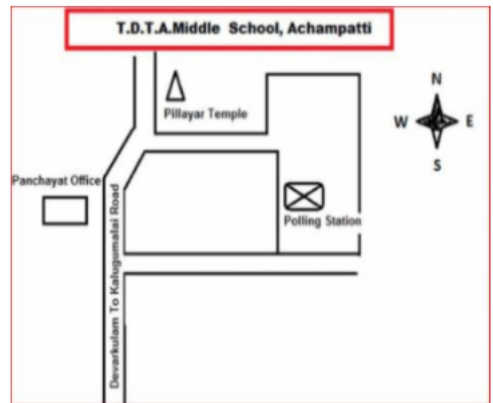

Key MAP View