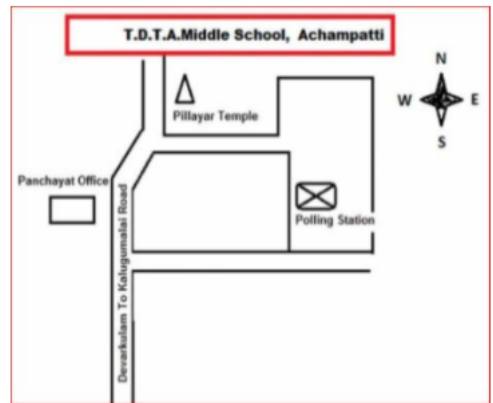

Key MAP View