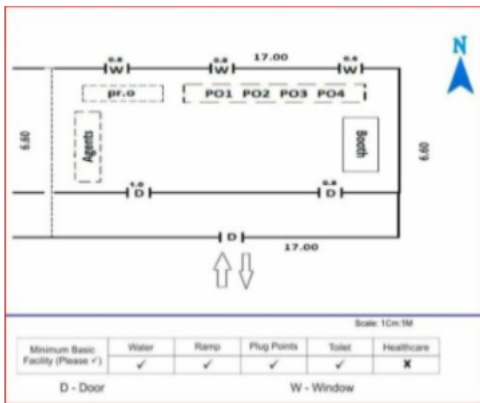

கையொப்பம்

Nazri Naksha

Google Map View

Polling Station Building Front View

Polling Station Front View

Cad View

Key MAP View

| | | | | | |
|--|------------|---|------------|--|------------|
| 1 பெயர் : ஆர்தர்ஸ்டீபன் தந்தை பெயர்: செல்லையா வீட்டு எண் : 1 வயது : 56 பாலினம் : ஆண் Photo is available | WUJ1956416 | 2 பெயர் : ஜெயக்குடி என்ற குருசாமி தந்தை பெயர்: கடக்கரை வீட்டு எண் : 1 வயது : 48 பாலினம் : ஆண் Photo is available | WUJ0279414 | 3 பெயர் : அபிஷேக் தந்தை பெயர்: ராஜசேகர் வீட்டு எண் : 1 வயது : 33 பாலினம் : ஆண் Photo is available | WUJ0839498 |
| 4 பெயர் : கருப்பசாமி தந்தை பெயர்: செல்வராஜ் வீட்டு எண் : 1 வயது : 31 பாலினம் : ஆண் Photo is available | WUJ0730945 | 5 பெயர் : அகேஷ்யா தந்தை பெயர்: சவரிராஜ் வீட்டு எண் : 1/187 வயது : 23 பாலினம் : பெண் Photo is available | WUJ2186559 | 6 பெயர் : தினேஷ் தந்தை பெயர்: சாம்ராஜ் என்ற காமராஜ் வீட்டு எண் : 1A வயது : 33 பாலினம் : ஆண் Photo is available | WUJ0607093 |
| 7 பெயர் : ரீனா தந்தை பெயர்: காமராஜ் வீட்டு எண் : 1A வயது : 30 பாலினம் : பெண் Photo is available | WUJ0938274 | 8 பெயர் : பிரேமா கணவர் பெயர்: சிம்சோன் வீட்டு எண் : 2 வயது : 59 பாலினம் : பெண் Photo is available | WUJ1956424 | 9 பெயர் : ஜோசப் தந்தை பெயர்: சிம்சோன் வீட்டு எண் : 2 வயது : 42 பாலினம் : ஆண் Photo is available | CGQ2457471 |
| 10 பெயர் : செல்வராஜ் தந்தை பெயர்: சிம்சோன் வீட்டு எண் : 2 வயது : 38 பாலினம் : ஆண் Photo is available | WUJ0279166 | 11 பெயர் : கோயில்துரை தந்தை பெயர்: சிம்சோன் வீட்டு எண் : 2 வயது : 34 பாலினம் : ஆண் Photo is available | WUJ0279174 | 12 பெயர் : மணிமாலா கணவர் பெயர்: ஜான்சன் வீட்டு எண் : 2-4C வயது : 45 பாலினம் : பெண் Photo is available | WUJ0730499 |
| 13 பெயர் : மதன் குமார் தந்தை பெயர்: இருளப்பன் வீட்டு எண் : 2/17ஏ வயது : 20 பாலினம் : ஆண் Photo is available | WUJ2395473 | 14 பெயர் : மாரியம்மான் கணவர் பெயர்: ஆவுடையப்பன் வீட்டு எண் : 2-86 வயது : 28 பாலினம் : பெண் Photo is available | WUJ1225549 | 15 பெயர் : தங்கம் கணவர் பெயர்: அன்புராஜ் வீட்டு எண் : 2B வயது : 47 பாலினம் : பெண் Photo is available | WUJ0361071 |
| 16 பெயர் : அமிர்தம் கணவர் பெயர்: சாம்ராஜ் வீட்டு எண் : 3-1 வயது : 57 பாலினம் : பெண் Photo is available | WUJ1956457 | 17 பெயர் : பெருமாள் தந்தை பெயர்: சம்பூத்தான் வீட்டு எண் : 3-10 வயது : 66 பாலினம் : ஆண் Photo is available | WUJ0112706 | 18 பெயர் : சுடலி கணவர் பெயர்: பெருமாள் வீட்டு எண் : 3-10 வயது : 63 பாலினம் : பெண் Photo is available | WUJ0112714 |
| 19 பெயர் : ஞானராஜ் தந்தை பெயர்: ஜோதிமுத்து வீட்டு எண் : 3-15D வயது : 36 பாலினம் : ஆண் Photo is available | WUJ0112524 | 20 பெயர் : ஆரோன் மோசஸ் ஜா தந்தை பெயர்: ஜார்ஜ் மோ வீட்டு எண் : 3-28B வயது : 39 பாலினம் : ஆண் Photo is available | WUJ0112532 | 21 பெயர் : சாலமோன்ராஜ் தந்தை பெயர்: முத்துநாயகம் வீட்டு எண் : 3-30 வயது : 33 பாலினம் : ஆண் Photo is available | WUJ0839407 |
| 22 பெயர் : சார்லஸ் தந்தை பெயர்: அந்தோணி வீட்டு எண் : 3C வயது : 33 பாலினம் : ஆண் Photo is available | WUJ0607309 | 23 பெயர் : சாலமோன் தந்தை பெயர்: ஜோதிமுத்து வீட்டு எண் : 4 வயது : 67 பாலினம் : ஆண் Photo is available | WUJ1956465 | 24 பெயர் : சாலமோன் தந்தை பெயர்: பீட்டர் வீட்டு எண் : 4 வயது : 66 பாலினம் : ஆண் Photo is available | WUJ0746784 |
| 25 பெயர் : ஜான்ஸிராணி கணவர் பெயர்: சாலமோன் வீட்டு எண் : 4 வயது : 64 பாலினம் : பெண் Photo is available | WUJ1956473 | 26 பெயர் : அமல்ராஜ் தந்தை பெயர்: சாலமோன் வீட்டு எண் : 4 வயது : 42 பாலினம் : ஆண் Photo is available | CGQ2056547 | 27 பெயர் : பாக்கியராஜ் தந்தை பெயர்: நடராஜன் வீட்டு எண் : 4 வயது : 35 பாலினம் : ஆண் Photo is available | WUJ0361022 |
| 28 பெயர் : சாலமோன் தாயின் பெயர்: எட்வர்ட்சுரேஷ் வீட்டு எண் : 4 வயது : 30 பாலினம் : ஆண் Photo is available | WUJ0938175 | 29 பெயர் : கோல்டுவின் அகஸ்டின் ஆ தந்தை பெயர்: ஆல்பர்ட் வீட்டு எண் : 4/1ஜி வயது : 23 பாலினம் : ஆண் Photo is available | WUJ2290039 | 30 பெயர் : சந்தோஷ் தந்தை பெயர்: ஆபிரகாம் வீட்டு எண் : 4/2பீ வயது : 22 பாலினம் : ஆண் Photo is available | WUJ2187060 |