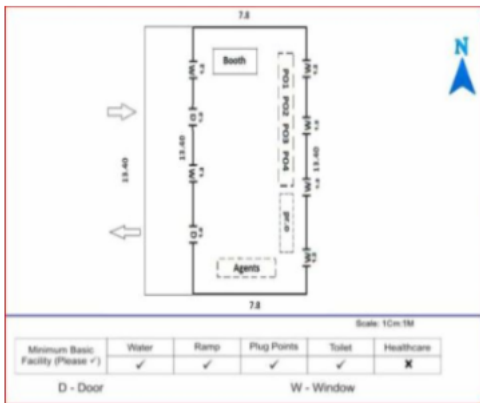

Google Map View

Polling Station Building Front View

Polling Station Front View

Cad View

Key MAP View

1 பெயர் : சின்னத்துரை தந்தை பெயர்: சுப்பையாத்தேவர் வீட்டு எண் : 1 வயது : 62 பாலினம் : ஆண்	CGQ2060655 Photo is available	2 பெயர் : சண்முகத்தாய் கணவர் பெயர்: சின்னத்துரை வீட்டு எண் : 1 வயது : 59 பாலினம் : பெண்	CGQ1252006 Photo is available	3 பெயர் : பொன்னுச்சாமித்தேவர் தந்தை பெயர்: சுப்பையாத்தேவர் வீட்டு எண் : 1 வயது : 59 பாலினம் : ஆண்	CGQ2060218 Photo is available
4 பெயர் : முருகன் தந்தை பெயர்: ராமரத்தேவர் வீட்டு எண் : 1 வயது : 52 பாலினம் : ஆண்	WUJ0607903 Photo is available	5 பெயர் : லட்சுமி கணவர் பெயர்: தவசிகண்ணுபாண்டியன் வீட்டு எண் : 1 வயது : 49 பாலினம் : பெண்	WUJ0289892 Photo is available	6 பெயர் : செல்லத்துரைச்சி கணவர் பெயர்: முருகன் வீட்டு எண் : 1 வயது : 48 பாலினம் : பெண்	WUJ0607887 Photo is available
7 பெயர் : சின்னத்துரை தந்தை பெயர்: ராமராஜ் தேவர் வீட்டு எண் : 1 வயது : 44 பாலினம் : ஆண்	WUJ0289751 Photo is available	8 பெயர் : வீரையா தந்தை பெயர்: முத்துப்பாண்டியன் வீட்டு எண் : 1 வயது : 35 பாலினம் : ஆண்	WUJ0165779 Photo is available	9 பெயர் : முருகலட்சுமி கணவர் பெயர்: அல்லித்துரை வீட்டு எண் : 1 வயது : 30 பாலினம் : பெண்	WUJ0840066 Photo is available
10 பெயர் : காளிப்பாண்டியன் தந்தை பெயர்: சின்னத்துரை வீட்டு எண் : 1/1ஏ வயது : 34 பாலினம் : ஆண்	WUJ0840306 Photo is available	11 பெயர் : மல்லிகா கணவர் பெயர்: செல்வராஜ் வீட்டு எண் : 1-3 வயது : 32 பாலினம் : பெண்	WUJ0840058 Photo is available	12 பெயர் : தங்கத்துரை தந்தை பெயர்: வள்ளிப்பாண்டி வீட்டு எண் : 1-4 வயது : 30 பாலினம் : ஆண்	WUJ1141282 Photo is available
13 பெயர் : ஷீலா தந்தை பெயர்: வள்ளிப்பாண்டி வீட்டு எண் : 1-4 வயது : 27 பாலினம் : பெண்	WUJ1141316 Photo is available	14 பெயர் : கௌதம் தந்தை பெயர்: வேலுச்சாமி வீட்டு எண் : 1-4E வயது : 27 பாலினம் : ஆண்	WUJ1123280 Photo is available	15 பெயர் : கார்த்திக் தந்தை பெயர்: வேலுச்சாமி வீட்டு எண் : 1-4E வயது : 27 பாலினம் : ஆண்	WUJ1123306 Photo is available
16 பெயர் : மாலா கணவர் பெயர்: வேலுச்சாமி வீட்டு எண் : 1-4-E வயது : 46 பாலினம் : பெண்	WUJ0165803 Photo is available	17 பெயர் : முத்துக்குமார் தந்தை பெயர்: சின்னத்துரை வீட்டு எண் : 1-5 வயது : 41 பாலினம் : ஆண்	CGQ2744233 Photo is available	18 பெயர் : தமிழ்செல்வி கணவர் பெயர்: மாரிசாமி வீட்டு எண் : 1-8 வயது : 52 பாலினம் : பெண்	CGQ2832921 Photo is available
19 பெயர் : விஜயலட்சுமி தந்தை பெயர்: பன்னீர்செல்வம் என்ற பெருமாள்சாமி வீட்டு எண் : 1-9 வயது : 33 பாலினம் : பெண்	WUJ0840397 Photo is available	20 பெயர் : தங்கராஜ் தந்தை பெயர்: பன்னீர்செல்வம் வீட்டு எண் : 1-9 வயது : 29 பாலினம் : ஆண்	WUJ0938472 Photo is available	21 பெயர் : இராமர் தந்தை பெயர்: வெள்ளத்துரைத்தேவர் வீட்டு எண் : 1/10 வயது : 59 பாலினம் : ஆண்	WUJ1896141 Photo is available
22 பெயர் : அருள்செல்வி தந்தை பெயர்: இராமர் வீட்டு எண் : 1-10 வயது : 27 பாலினம் : பெண்	WUJ2068518 Photo is available	23 பெயர் : அபிராமி தந்தை பெயர்: துரைப்பாண்டியன் வீட்டு எண் : 1/10பீ வயது : 24 பாலினம் : பெண்	WUJ2068302 Photo is available	24 பெயர் : சுரேஷ் தந்தை பெயர்: துரைப்பாண்டியன் வீட்டு எண் : 1/10பி வயது : 23 பாலினம் : ஆண்	WUJ2256139 Photo is available
25 பெயர் : வேலுச்சாமி தந்தை பெயர்: கருத்தப்பாண்டி வீட்டு எண் : 1-11 வயது : 50 பாலினம் : ஆண்	CGQ2832939 Photo is available	26 பெயர் : விஜய் தந்தை பெயர்: பால் துரை வீட்டு எண் : 1/12டபி வயது : 25 பாலினம் : ஆண்	WUJ2179182 Photo is available	27 பெயர் : கவியரசன் தந்தை பெயர்: பால் துரை வீட்டு எண் : 1/12டி வயது : 23 பாலினம் : ஆண்	WUJ2179190 Photo is available
28 பெயர் : பேச்சியம்மாள் கணவர் பெயர்: முனியாண்டி சாமி வீட்டு எண் : 1/13ஏ வயது : 28 பாலினம் : பெண்	WUJ2068492 Photo is available	29 பெயர் : பிரசன்னா தேவி தந்தை பெயர்: காசிப்பாண்டியன் வீட்டு எண் : 1-13D வயது : 27 பாலினம் : பெண்	WUJ1123330 Photo is available	30 பெயர் : மல்லிகா தந்தை பெயர்: காசிப்பாண்டியன் வீட்டு எண் : 1-13e2 வயது : 25 பாலினம் : பெண்	WUJ1214972 Photo is available