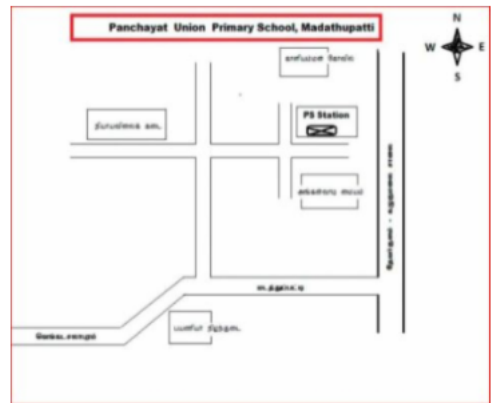

Key MAP View