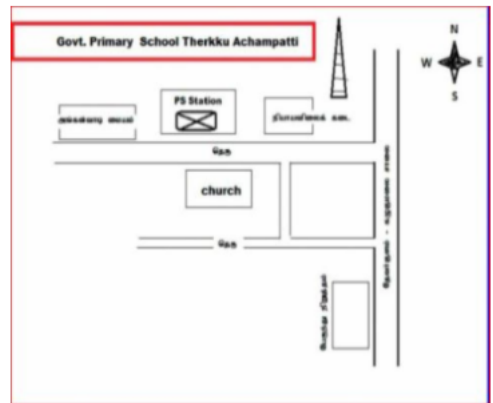

Nazri Naksha

Google Map View

Polling Station Building Front View

Polling Station Front View

Cad View

Key MAP View

| | | | | | |
|--|------------|--|------------|--|------------|
| 1 பெயர் : செல்லசாமி தந்தை பெயர் : இராமையாதேவர் வீட்டு எண் : 1 வயது : 73 பாலினம் : ஆண் Photo is available | WUJ1898774 | 2 பெயர் : அழகுதுரைச்சி கணவர் பெயர் : செல்லச்சாமி வீட்டு எண் : 1 வயது : 66 பாலினம் : பெண் Photo is available | WUJ1898782 | 3 பெயர் : மணிமலா கணவர் பெயர் : பாலையா வீட்டு எண் : 1-177-73 வயது : 47 பாலினம் : பெண் Photo is available | WUJ0840421 |
| 4 பெயர் : இராமலட்சுமி கணவர் பெயர் : தனுஷ்கோடிமுத்தேவர் வீட்டு எண் : 2 வயது : 69 பாலினம் : பெண் Photo is available | WUJ1898790 | 5 பெயர் : வெள்ளத்துரை தந்தை பெயர் : தனுஷ்கோடி தேவர் வீட்டு எண் : 2-7B வயது : 51 பாலினம் : ஆண் Photo is available | WUJ1898808 | 6 பெயர் : முத்துப்பாண்டியன் தந்தை பெயர் : சீவலப்பாண்டித்தேவர் வீட்டு எண் : 2-295 வயது : 59 பாலினம் : ஆண் Photo is available | CGQ1250885 |
| 7 பெயர் : ரத்தினம் கணவர் பெயர் : செந்தூரப்பாண்டி வீட்டு எண் : 2C வயது : 43 பாலினம் : பெண் Photo is available | CGQ2064053 | 8 பெயர் : மகாதேவி தந்தை பெயர் : ராஜாதுரை வீட்டு எண் : 3/6 வயது : 24 பாலினம் : பெண் Photo is available | WUJ2046712 | 9 பெயர் : அழகுப்பாண்டியன் தந்தை பெயர் : செல்லையாதேவர் வீட்டு எண் : 4 வயது : 73 பாலினம் : ஆண் Photo is available | WUJ1898816 |
| 10 பெயர் : கோமதித்தாய் கணவர் பெயர் : அழகுப்பாண்டியன் வீட்டு எண் : 4 வயது : 71 பாலினம் : பெண் Photo is available | WUJ1898824 | 11 பெயர் : செல்லப்பாண்டி தந்தை பெயர் : அழகுப்பாண்டியன் வீட்டு எண் : 4 வயது : 53 பாலினம் : ஆண் Photo is available | WUJ1898832 | 12 பெயர் : சுப்புத்தாய் கணவர் பெயர் : செல்லையாதேவர் வீட்டு எண் : 5 வயது : 75 பாலினம் : பெண் Photo is available | WUJ1898840 |
| 13 பெயர் : அழகாத்தான் கணவர் பெயர் : பாலையாத் தேவர் வீட்டு எண் : 6 வயது : 73 பாலினம் : பெண் Photo is available | WUJ1898857 | 14 பெயர் : சிவலிங்கம் தந்தை பெயர் : வேலுச்சாமித்தேவர் வீட்டு எண் : 6 வயது : 64 பாலினம் : ஆண் Photo is available | WUJ1898865 | 15 பெயர் : முத்துப் பாண்டி தந்தை பெயர் : கருப்பசாமித் தேவர் வீட்டு எண் : 6 வயது : 61 பாலினம் : ஆண் Photo is available | WUJ0165928 |
| 16 பெயர் : கோமதி கணவர் பெயர் : சிவலிங்கம் வீட்டு எண் : 6 வயது : 54 பாலினம் : பெண் Photo is available | CGQ1251107 | 17 பெயர் : கருப்பசாமிபாண்டியன் தந்தை பெயர் : பாலையாத் தேவர் வீட்டு எண் : 6 வயது : 50 பாலினம் : ஆண் Photo is available | CGQ1284249 | 18 பெயர் : மாரித்தாய் கணவர் பெயர் : காசிப்பாண்டியன் வீட்டு எண் : 6 வயது : 50 பாலினம் : பெண் Photo is available | WUJ0608430 |
| S 19 பெயர் : பழனிச்சாமி தந்தை பெயர் : அங்கயர்கன்னி வீட்டு எண் : 6 வயது : 44 பாலினம் : ஆண் Photo is available | CGQ295387 | 20 பெயர் : ஆனந்தி கணவர் பெயர் : கனித்துரை வீட்டு எண் : 6 வயது : 43 பாலினம் : பெண் Photo is available | WUJ0280073 | 21 பெயர் : பால்துரைச்சி கணவர் பெயர் : அழகுபாண்டி வீட்டு எண் : 6 வயது : 40 பாலினம் : பெண் Photo is available | WUJ0608448 |
| S 22 பெயர் : கலைச்செல்லா கணவர் பெயர் : பழனிச்சாமி வீட்டு எண் : 6 வயது : 38 பாலினம் : பெண் Photo is available | CGQ2057289 | # 23 பெயர் : கணேசுக்குமார் தந்தை பெயர் : பாக்கியசாமி வீட்டு எண் : 152 வயது : 36 பாலினம் : ஆண் Photo is available | WUJ0436238 | 24 பெயர் : முத்துப்பிரியா தந்தை பெயர் : பாக்கியசாமி வீட்டு எண் : 6 வயது : 31 பாலினம் : பெண் Photo is available | WUJ0880112 |
| 25 பெயர் : கவாஸ்கர் தந்தை பெயர் : பாக்கியாச்சாமி வீட்டு எண் : 6 வயது : 29 பாலினம் : ஆண் Photo is available | WUJ0980953 | 26 பெயர் : சந்தனப்பாண்டி தந்தை பெயர் : செந்தூரப்பாண்டி வீட்டு எண் : 6/2 வயது : 51 பாலினம் : ஆண் Photo is available | MPY1098052 | 27 பெயர் : ராஜாத்தி கணவர் பெயர் : சந்தனப்பாண்டி வீட்டு எண் : 6/2 வயது : 49 பாலினம் : பெண் Photo is available | MPY1304724 |
| 28 பெயர் : சுதாகரன் தந்தை பெயர் : முத்துப்பாண்டி வீட்டு எண் : 6/2சி வயது : 26 பாலினம் : ஆண் Photo is available | WUJ1165885 | 29 பெயர் : சந்துரு தந்தை பெயர் : முத்துப்பாண்டியன் வீட்டு எண் : 6/2சி வயது : 24 பாலினம் : ஆண் Photo is available | WUJ2066934 | 30 பெயர் : சுப்பையாதேவர் தந்தை பெயர் : கருப்பாசாமித்தேவர் வீட்டு எண் : 6-3 வயது : 86 பாலினம் : ஆண் Photo is available | WUJ1898881 |