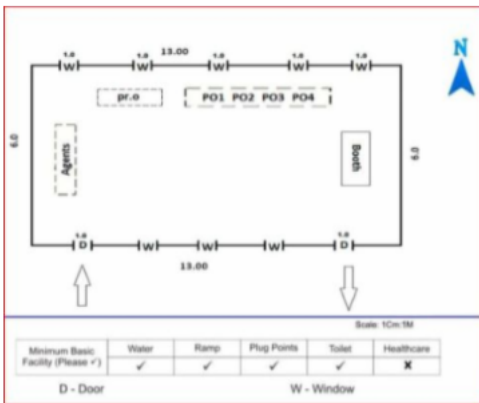

Nazri Naksha

Google Map View

Polling Station Building Front View

Polling Station Front View

Cad View

Key MAP View

| | | | | | |
|--|------------|--|------------|--|------------|
| 1 பெயர் : செல்லசாமி தந்தை பெயர் : இராமையாதேவர் வீட்டு எண் : 1 வயது : 73 பாலினம் : ஆண் Photo is available | WUJ1898774 | 2 பெயர் : அழகுதுரைச்சி கணவர் பெயர் : செல்லச்சாமி வீட்டு எண் : 1 வயது : 66 பாலினம் : பெண் Photo is available | WUJ1898782 | 3 பெயர் : மணிமலா கணவர் பெயர் : பாலையா வீட்டு எண் : 1-177-73 வயது : 47 பாலினம் : பெண் Photo is available | WUJ0840421 |
| 4 பெயர் : இராமலட்சுமி கணவர் பெயர் : தனுஷ்கோடிமுத்தேவர் வீட்டு எண் : 2 வயது : 69 பாலினம் : பெண் Photo is available | WUJ1898790 | 5 பெயர் : வெள்ளத்துரை தந்தை பெயர் : தனுஷ்கோடி தேவர் வீட்டு எண் : 2-7B வயது : 51 பாலினம் : ஆண் Photo is available | WUJ1898808 | 6 பெயர் : முத்துப்பாண்டியன் தந்தை பெயர் : சீவலப்பாண்டித்தேவர் வீட்டு எண் : 2-295 வயது : 59 பாலினம் : ஆண் Photo is available | CGQ1250885 |
| 7 பெயர் : ரத்தினம் கணவர் பெயர் : செந்தூரப்பாண்டி வீட்டு எண் : 2C வயது : 43 பாலினம் : பெண் Photo is available | CGQ2064053 | 8 பெயர் : மகாதேவி தந்தை பெயர் : ராஜாதுரை வீட்டு எண் : 3/6 வயது : 24 பாலினம் : பெண் Photo is available | WUJ2046712 | 9 பெயர் : அழகுப்பாண்டியன் தந்தை பெயர் : செல்லையாதேவர் வீட்டு எண் : 4 வயது : 73 பாலினம் : ஆண் Photo is available | WUJ1898816 |
| 10 பெயர் : கோமதித்தாய் கணவர் பெயர் : அழகுப்பாண்டியன் வீட்டு எண் : 4 வயது : 71 பாலினம் : பெண் Photo is available | WUJ1898824 | 11 பெயர் : செல்லப்பாண்டி தந்தை பெயர் : அழகுப்பாண்டியன் வீட்டு எண் : 4 வயது : 53 பாலினம் : ஆண் Photo is available | WUJ1898832 | 12 பெயர் : சுப்புத்தாய் கணவர் பெயர் : செல்லையாதேவர் வீட்டு எண் : 5 வயது : 75 பாலினம் : பெண் Photo is available | WUJ1898840 |
| 13 பெயர் : அழகாத்தான் கணவர் பெயர் : பாலையாத் தேவர் வீட்டு எண் : 6 வயது : 73 பாலினம் : பெண் Photo is available | WUJ1898857 | 14 பெயர் : சிவலிங்கம் தந்தை பெயர் : வேலுச்சாமித்தேவர் வீட்டு எண் : 6 வயது : 64 பாலினம் : ஆண் Photo is available | WUJ1898865 | 15 பெயர் : முத்துப் பாண்டி தந்தை பெயர் : கருப்பசாமித் தேவர் வீட்டு எண் : 6 வயது : 61 பாலினம் : ஆண் Photo is available | WUJ0165928 |
| 16 பெயர் : கோமதி கணவர் பெயர் : சிவலிங்கம் வீட்டு எண் : 6 வயது : 54 பாலினம் : பெண் Photo is available | CGQ1251107 | 17 பெயர் : கருப்பசாமிபாண்டியன் தந்தை பெயர் : பாலையாத் தேவர் வீட்டு எண் : 6 வயது : 50 பாலினம் : ஆண் Photo is available | CGQ1284249 | 18 பெயர் : மாரித்தாய் கணவர் பெயர் : காசிப்பாண்டியன் வீட்டு எண் : 6 வயது : 50 பாலினம் : பெண் Photo is available | WUJ0608430 |
| S 19 பெயர் : பழனிச்சாமி தந்தை பெயர் : அங்கயர்கன்னி வீட்டு எண் : 6 வயது : 44 பாலினம் : ஆண் Photo is available | CGQ295387 | 20 பெயர் : ஆனந்தி கணவர் பெயர் : கனித்துரை வீட்டு எண் : 6 வயது : 43 பாலினம் : பெண் Photo is available | WUJ0280073 | 21 பெயர் : பால்துரைச்சி கணவர் பெயர் : அழகுபாண்டி வீட்டு எண் : 6 வயது : 40 பாலினம் : பெண் Photo is available | WUJ0608448 |
| S 22 பெயர் : கலைச்செல்லா கணவர் பெயர் : பழனிச்சாமி வீட்டு எண் : 6 வயது : 38 பாலினம் : பெண் Photo is available | CGQ2057289 | # 23 பெயர் : கணேசுக்குமார் தந்தை பெயர் : பாக்கியசாமி வீட்டு எண் : 152 வயது : 36 பாலினம் : ஆண் Photo is available | WUJ0436238 | 24 பெயர் : முத்துப்பிரியா தந்தை பெயர் : பாக்கியசாமி வீட்டு எண் : 6 வயது : 31 பாலினம் : பெண் Photo is available | WUJ0880112 |
| 25 பெயர் : கவாஸ்கர் தந்தை பெயர் : பாக்கியாச்சாமி வீட்டு எண் : 6 வயது : 29 பாலினம் : ஆண் Photo is available | WUJ0980953 | 26 பெயர் : சந்தனப்பாண்டி தந்தை பெயர் : செந்தூரப்பாண்டி வீட்டு எண் : 6/2 வயது : 51 பாலினம் : ஆண் Photo is available | MPY1098052 | 27 பெயர் : ராஜாத்தி கணவர் பெயர் : சந்தனப்பாண்டி வீட்டு எண் : 6/2 வயது : 49 பாலினம் : பெண் Photo is available | MPY1304724 |
| 28 பெயர் : சுதாகரன் தந்தை பெயர் : முத்துப்பாண்டி வீட்டு எண் : 6/2சி வயது : 26 பாலினம் : ஆண் Photo is available | WUJ1165885 | 29 பெயர் : சந்துரு தந்தை பெயர் : முத்துப்பாண்டியன் வீட்டு எண் : 6/2சி வயது : 24 பாலினம் : ஆண் Photo is available | WUJ2066934 | 30 பெயர் : சுப்பையாதேவர் தந்தை பெயர் : கருப்பாசாமித்தேவர் வீட்டு எண் : 6-3 வயது : 86 பாலினம் : ஆண் Photo is available | WUJ1898881 |