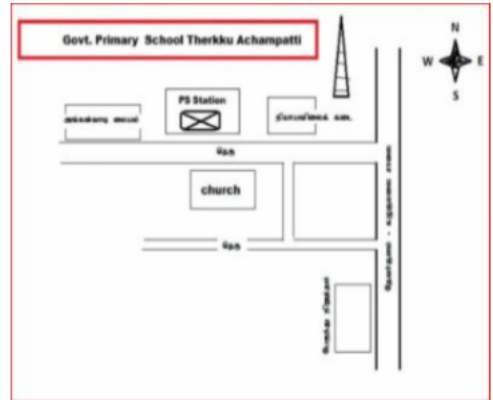

Key MAP View