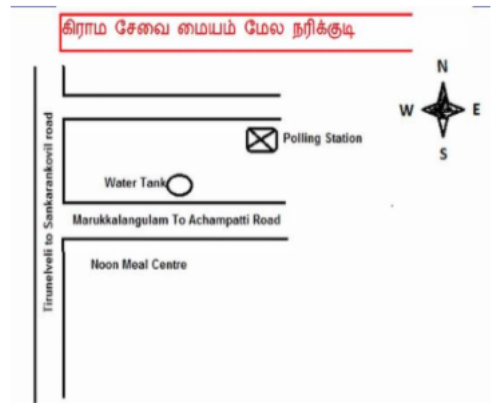

Google Map View

Polling Station Building Front View

Polling Station Front View

Cad View

Key MAP View

1 பெயர் : வேல்சாமி தந்தை பெயர் : வெள்ளப்பாண்டி வீட்டு எண் : 1 வயது : 46 பாலினம் : ஆண் Photo is available	WUJ0732479	2 பெயர் : ராமலட்சுமி இதரர் பெயர் : சுப்பையாதேவர் வீட்டு எண் : 1 வயது : 42 பாலினம் : பெண் Photo is available	CGQ2062685	3 பெயர் : ஜெயலட்சுமி கணவர் பெயர் : சுப்புலட்சுமி வீட்டு எண் : 1 வயது : 33 பாலினம் : பெண் Photo is available	WUJ0732669
4 பெயர் : சங்கர் தந்தை பெயர் : சமுத்திரபாண்டியன் வீட்டு எண் : 1-2 வயது : 36 பாலினம் : ஆண் Photo is available	WUJ0113290	5 பெயர் : மகேந்திரன் தந்தை பெயர் : சமுத்திரபாண்டியன் வீட்டு எண் : 1-2 வயது : 35 பாலினம் : ஆண் Photo is available	WUJ0732719	6 பெயர் : மகேஷ்வரி கணவர் பெயர் : சங்கர் வீட்டு எண் : 1-2 வயது : 34 பாலினம் : பெண் Photo is available	WUJ0732636
7 பெயர் : குட்டி தாய் கணவர் பெயர் : வேலுசாமி வீட்டு எண் : 1/5 வயது : 49 பாலினம் : பெண் Photo is available	WUJ2397495	8 பெயர் : அல்லித்துரைச்சி கணவர் பெயர் : மாரிராஜ் வீட்டு எண் : 1-7 வயது : 34 பாலினம் : பெண் Photo is available	WUJ0732768	9 பெயர் : மாரித்தாய் கணவர் பெயர் : ராமச்சந்திரன் வீட்டு எண் : 1-8 வயது : 39 பாலினம் : பெண் Photo is available	WUJ0407981
10 பெயர் : தங்கத்துரைச்சி தந்தை பெயர் : செல்வன் வீட்டு எண் : 1/8சி வயது : 23 பாலினம் : பெண் Photo is available	WUJ2211845	11 பெயர் : மகேந்திரன் தந்தை பெயர் : கோவிந்தசாமி வீட்டு எண் : 1-9B வயது : 29 பாலினம் : ஆண் Photo is available	WUJ0981274	S2 12 பெயர் : செல்லத்துரை தந்தை பெயர் : முருகன் வீட்டு எண் : 1-11A வயது : 30 பாலினம் : ஆண் Photo is available	WUJ0840835
13 பெயர் : வெங்கேடஷ் தந்தை பெயர் : செல்லத்துரை வீட்டு எண் : 1/15 வயது : 30 பாலினம் : ஆண் Photo is available	WUJ0937912	14 பெயர் : வசந்தா கணவர் பெயர் : தங்கபாண்டி வீட்டு எண் : 1/16A வயது : 36 பாலினம் : பெண் Photo is available	WUJ1233949	15 பெயர் : ரமேஷ் தந்தை பெயர் : கோவிந்தசாமி வீட்டு எண் : 1-18 வயது : 42 பாலினம் : ஆண் Photo is available	WUJ0981357
16 பெயர் : சத்தியராஜ் தந்தை பெயர் : பெருமாள்சாமி வீட்டு எண் : 1-20 வயது : 29 பாலினம் : ஆண் Photo is available	WUJ1123520	17 பெயர் : சத்திய ராஜ் தந்தை பெயர் : வைகுண்ட ராமு வீட்டு எண் : 1-21 வயது : 36 பாலினம் : ஆண் Photo is available	WUJ0436410	18 பெயர் : கவியரசன் தந்தை பெயர் : ராமர்பாண்டியன் வீட்டு எண் : 1/22 வயது : 25 பாலினம் : ஆண் Photo is available	WUJ2294825
19 பெயர் : கார்த்திகா தந்தை பெயர் : ராமர்பாண்டியன் வீட்டு எண் : 1-22-1 வயது : 22 பாலினம் : பெண் Photo is available	WUJ2294841	20 பெயர் : முருகலெட்சுமி கணவர் பெயர் : ராமர்பாண்டியன் வீட்டு எண் : 1-22A வயது : 48 பாலினம் : பெண் Photo is available	WUJ0981498	21 பெயர் : ஜெகதீஸ்வரி தந்தை பெயர் : வேல்சாமி வீட்டு எண் : 1/22A வயது : 47 பாலினம் : பெண் Photo is available	CGQ2461218
22 பெயர் : பாலமுருகன் தந்தை பெயர் : ராமர்பாண்டியன் வீட்டு எண் : 1-22A வயது : 41 பாலினம் : ஆண் Photo is available	WUJ0841064	23 பெயர் : கார்த்திக் தந்தை பெயர் : சீனிப்பாண்டி வீட்டு எண் : 1-22A வயது : 32 பாலினம் : ஆண் Photo is available	WUJ0608950	24 பெயர் : சதீஷ்குமார் தந்தை பெயர் : முத்துப்பாண்டி வீட்டு எண் : 1-23/1-44 வயது : 29 பாலினம் : ஆண் Photo is available	WUJ1205707
25 பெயர் : ஸ்ரீபிரியா தந்தை பெயர் : முத்துப்பாண்டி வீட்டு எண் : 1-23/1-44 வயது : 27 பாலினம் : ஆண் Photo is available	WUJ1205590	26 பெயர் : ஆனந்தராஜ் தந்தை பெயர் : முத்துப்பாண்டி வீட்டு எண் : 1-23/1-44 வயது : 26 பாலினம் : ஆண் Photo is available	WUJ1205723	27 பெயர் : முத்துக்குமார் தாயின் பெயர் : சின்னப்பாண்டி வீட்டு எண் : 1-24 வயது : 37 பாலினம் : ஆண் Photo is available	CGQ2588713
28 பெயர் : கலா தந்தை பெயர் : முத்துக்குமார் வீட்டு எண் : 1-24 வயது : 29 பாலினம் : பெண் Photo is available	WUJ1044692	29 பெயர் : முத்துலட்சுமி தந்தை பெயர் : பொன்னுச்சாமி வீட்டு எண் : 1-25 வயது : 42 பாலினம் : பெண் Photo is available	WUJ0880278	30 பெயர் : அனிதா தந்தை பெயர் : அய்யாத்துரை வீட்டு எண் : 1-25 வயது : 33 பாலினம் : பெண் Photo is available	WUJ0436378