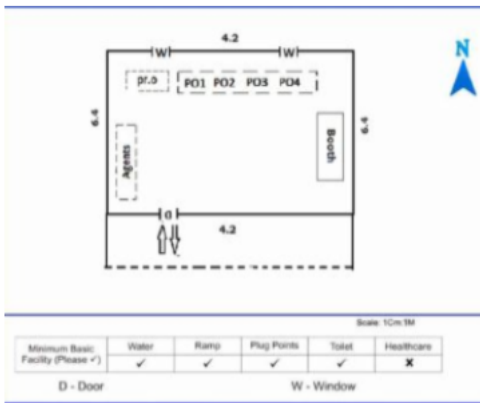

Google Map View

Polling Station Building Front View

Polling Station Front View

Cad View

Key MAP View

1 பெயர் : வேல்சாமி தந்தை பெயர் : வெள்ளப்பாண்டி வீட்டு எண் : 1 வயது : 46 பாலினம் : ஆண் Photo is available	WUJ0732479	2 பெயர் : ராமலட்சுமி இதரர் பெயர் : சுப்பையாதேவர் வீட்டு எண் : 1 வயது : 42 பாலினம் : பெண் Photo is available	CGQ2062685	3 பெயர் : ஜெயலட்சுமி கணவர் பெயர் : சுப்புலட்சுமி வீட்டு எண் : 1 வயது : 33 பாலினம் : பெண் Photo is available	WUJ0732669
4 பெயர் : சங்கர் தந்தை பெயர் : சமுத்திரபாண்டியன் வீட்டு எண் : 1-2 வயது : 36 பாலினம் : ஆண் Photo is available	WUJ0113290	5 பெயர் : மகேந்திரன் தந்தை பெயர் : சமுத்திரபாண்டியன் வீட்டு எண் : 1-2 வயது : 35 பாலினம் : ஆண் Photo is available	WUJ0732719	6 பெயர் : மகேஷ்வரி கணவர் பெயர் : சங்கர் வீட்டு எண் : 1-2 வயது : 34 பாலினம் : பெண் Photo is available	WUJ0732636
7 பெயர் : குட்டி தாய் கணவர் பெயர் : வேலுசாமி வீட்டு எண் : 1/5 வயது : 49 பாலினம் : பெண் Photo is available	WUJ2397495	8 பெயர் : அல்லித்துரைச்சி கணவர் பெயர் : மாரிராஜ் வீட்டு எண் : 1-7 வயது : 34 பாலினம் : பெண் Photo is available	WUJ0732768	9 பெயர் : மாரித்தாய் கணவர் பெயர் : ராமச்சந்திரன் வீட்டு எண் : 1-8 வயது : 39 பாலினம் : பெண் Photo is available	WUJ0407981
10 பெயர் : தங்கத்துரைச்சி தந்தை பெயர் : செல்வன் வீட்டு எண் : 1/8சி வயது : 23 பாலினம் : பெண் Photo is available	WUJ2211845	11 பெயர் : மகேந்திரன் தந்தை பெயர் : கோவிந்தசாமி வீட்டு எண் : 1-9B வயது : 29 பாலினம் : ஆண் Photo is available	WUJ0981274	S2 12 பெயர் : செல்லத்துரை தந்தை பெயர் : முருகன் வீட்டு எண் : 1-11A வயது : 30 பாலினம் : ஆண் Photo is available	WUJ0840835
13 பெயர் : வெங்கேடஷ் தந்தை பெயர் : செல்லத்துரை வீட்டு எண் : 1/15 வயது : 30 பாலினம் : ஆண் Photo is available	WUJ0937912	14 பெயர் : வசந்தா கணவர் பெயர் : தங்கபாண்டி வீட்டு எண் : 1/16A வயது : 36 பாலினம் : பெண் Photo is available	WUJ1233949	15 பெயர் : ரமேஷ் தந்தை பெயர் : கோவிந்தசாமி வீட்டு எண் : 1-18 வயது : 42 பாலினம் : ஆண் Photo is available	WUJ0981357
16 பெயர் : சத்தியராஜ் தந்தை பெயர் : பெருமாள்சாமி வீட்டு எண் : 1-20 வயது : 29 பாலினம் : ஆண் Photo is available	WUJ1123520	17 பெயர் : சத்திய ராஜ் தந்தை பெயர் : வைகுண்ட ராமு வீட்டு எண் : 1-21 வயது : 36 பாலினம் : ஆண் Photo is available	WUJ0436410	18 பெயர் : கவியரசன் தந்தை பெயர் : ராமர்பாண்டியன் வீட்டு எண் : 1/22 வயது : 25 பாலினம் : ஆண் Photo is available	WUJ2294825
19 பெயர் : கார்த்திகா தந்தை பெயர் : ராமர்பாண்டியன் வீட்டு எண் : 1-22-1 வயது : 22 பாலினம் : பெண் Photo is available	WUJ2294841	20 பெயர் : முருகலெட்சுமி கணவர் பெயர் : ராமர்பாண்டியன் வீட்டு எண் : 1-22A வயது : 48 பாலினம் : பெண் Photo is available	WUJ0981498	21 பெயர் : ஜெகதீஸ்வரி தந்தை பெயர் : வேல்சாமி வீட்டு எண் : 1/22A வயது : 47 பாலினம் : பெண் Photo is available	CGQ2461218
22 பெயர் : பாலமுருகன் தந்தை பெயர் : ராமர்பாண்டியன் வீட்டு எண் : 1-22A வயது : 41 பாலினம் : ஆண் Photo is available	WUJ0841064	23 பெயர் : கார்த்திக் தந்தை பெயர் : சீனிப்பாண்டி வீட்டு எண் : 1-22A வயது : 32 பாலினம் : ஆண் Photo is available	WUJ0608950	24 பெயர் : சதீஷ்குமார் தந்தை பெயர் : முத்துப்பாண்டி வீட்டு எண் : 1-23/1-44 வயது : 29 பாலினம் : ஆண் Photo is available	WUJ1205707
25 பெயர் : ஸ்ரீபிரியா தந்தை பெயர் : முத்துப்பாண்டி வீட்டு எண் : 1-23/1-44 வயது : 27 பாலினம் : ஆண் Photo is available	WUJ1205590	26 பெயர் : ஆனந்தராஜ் தந்தை பெயர் : முத்துப்பாண்டி வீட்டு எண் : 1-23/1-44 வயது : 26 பாலினம் : ஆண் Photo is available	WUJ1205723	27 பெயர் : முத்துக்குமார் தாயின் பெயர் : சின்னப்பாண்டி வீட்டு எண் : 1-24 வயது : 37 பாலினம் : ஆண் Photo is available	CGQ2588713
28 பெயர் : கலா தந்தை பெயர் : முத்துக்குமார் வீட்டு எண் : 1-24 வயது : 29 பாலினம் : பெண் Photo is available	WUJ1044692	29 பெயர் : முத்துலட்சுமி தந்தை பெயர் : பொன்னுச்சாமி வீட்டு எண் : 1-25 வயது : 42 பாலினம் : பெண் Photo is available	WUJ0880278	30 பெயர் : அனிதா தந்தை பெயர் : அய்யாத்துரை வீட்டு எண் : 1-25 வயது : 33 பாலினம் : பெண் Photo is available	WUJ0436378