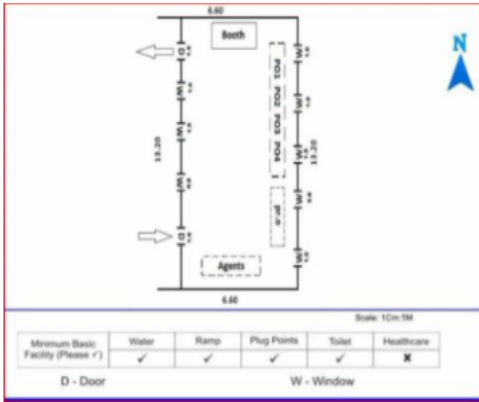

Google Map View

Polling Station Building Front View

Polling Station Front View

Cad View

Key MAP View

1 பெயர் : அருள்ராஜ் தந்தை பெயர்: சின்னச்சாமித்தேவர் வீட்டு எண் : 1 வயது : 58 பாலினம் : ஆண் Photo is available	WUJ1914886	2 பெயர் : அமுல்ராஜ் தந்தை பெயர்: சின்னச்சாமித்தேவர் வீட்டு எண் : 1 வயது : 53 பாலினம் : ஆண் Photo is available	WUJ1914902	3 பெயர் : தமயந்தி தந்தை பெயர்: அருள்ராஜ் வீட்டு எண் : 1 வயது : 52 பாலினம் : பெண் Photo is available	WUJ1914910
4 பெயர் : வீரமணி தந்தை பெயர்: மதுரம் வீட்டு எண் : 1 வயது : 51 பாலினம் : பெண் Photo is available	WUJ1914928	5 பெயர் : பாப்பா தந்தை பெயர்: அமுல்ராஜ் வீட்டு எண் : 1 வயது : 44 பாலினம் : பெண் Photo is available	CGQ2460608	# 6 பெயர் : வசந்தகுமார் தந்தை பெயர்: சுப்புத்தாய் வீட்டு எண் : 1 வயது : 39 பாலினம் : ஆண் Photo is available	WUJ0280339
7 பெயர் : சிலம்பரசன் தந்தை பெயர்: செல்வராஜ் வீட்டு எண் : 1-13 வயது : 27 பாலினம் : ஆண் Photo is available	WUJ1141506	8 பெயர் : பாபு தந்தை பெயர்: லெட்சுமி வீட்டு எண் : 1-95 வயது : 48 பாலினம் : ஆண் Photo is available	WUJ0733808	9 பெயர் : சிங்கராஜ் தந்தை பெயர்: பொன்னுச்சாமித்தேவர் வீட்டு எண் : 1B வயது : 58 பாலினம் : ஆண் Photo is available	WUJ1914936
10 பெயர் : ஐஸ்வர்யா தந்தை பெயர்: ரவி வீட்டு எண் : 1பி/6 வயது : 24 பாலினம் : பெண் Photo is available	ZBS2535839	# 11 பெயர் : பேச்சியம்மாள் கணவர் பெயர்: முத்துப்பாண்டியன் வீட்டு எண் : 2 வயது : 70 பாலினம் : பெண் Photo is available	WUJ1914944	12 பெயர் : முத்துபாண்டியன் தந்தை பெயர்: மருதையாத்தேவர் வீட்டு எண் : 2 வயது : 56 பாலினம் : ஆண் Photo is available	WUJ1914951
13 பெயர் : ஆர்தர் தந்தை பெயர்: முத்துப்பாண்டியன் வீட்டு எண் : 2 வயது : 52 பாலினம் : ஆண் Photo is available	WUJ1914977	14 பெயர் : பசுபதி தந்தை பெயர்: ஆர்தர் வீட்டு எண் : 2 வயது : 50 பாலினம் : பெண் Photo is available	CGQ2460632	15 பெயர் : துரைச்சி தந்தை பெயர்: முத்துப்பாண்டியன் வீட்டு எண் : 2 வயது : 49 பாலினம் : பெண் Photo is available	WUJ1914985
16 பெயர் : முத்துலட்சுமி ஆ தந்தை பெயர்: ஆர்தர் மு வீட்டு எண் : 2/6 வயது : 23 பாலினம் : பெண் Photo is available	WUJ2324457	17 பெயர் : ஆதித்தியன் ஆ தந்தை பெயர்: ஆர்தர் மு வீட்டு எண் : 2/6 வயது : 21 பாலினம் : ஆண் Photo is available	WUJ2324465	18 பெயர் : ஆனந்த் தந்தை பெயர்: மதுரநாயகம் வீட்டு எண் : 4 வயது : 51 பாலினம் : ஆண் Photo is available	WUJ1914993
19 பெயர் : ஆசீர்வாதத்தேவர் தந்தை பெயர்: அப்பாவுத்தேவர் வீட்டு எண் : 5 வயது : 80 பாலினம் : ஆண் Photo is available	WUJ1915008	20 பெயர் : இராஜம்மாள் கணவர் பெயர்: ஆசீர்வாதத்தேவர் வீட்டு எண் : 5 வயது : 73 பாலினம் : பெண் Photo is available	WUJ1915016	21 பெயர் : அசோக்குமார் தந்தை பெயர்: ஆசீர்வாதத்தேவர் வீட்டு எண் : 5 வயது : 52 பாலினம் : ஆண் Photo is available	WUJ1887231
22 பெயர் : செல்வராணி கணவர் பெயர்: அசோக்குமார் வீட்டு எண் : 5 வயது : 52 பாலினம் : பெண் Photo is available	CGQ1792852	23 பெயர் : இரத்தினசாமி தந்தை பெயர்: ஆசீர்வாதத்தேவர் வீட்டு எண் : 5 வயது : 51 பாலினம் : ஆண் Photo is available	WUJ1887249	24 பெயர் : கருணாநிதி தந்தை பெயர்: ஆசீர்வாத தேவர் வீட்டு எண் : 5 வயது : 44 பாலினம் : ஆண் Photo is available	CGQ2768299
25 பெயர் : மாடத்தியம்மாள் கணவர் பெயர்: மருதநாயகம் வீட்டு எண் : 6 வயது : 73 பாலினம் : பெண் Photo is available	WUJ1887256	26 பெயர் : சொரணப்ரியா கணவர் பெயர்: அசோக்குமார் வீட்டு எண் : 6 வயது : 38 பாலினம் : பெண் Photo is available	WUJ0880609	27 பெயர் : ஜீவிதா தந்தை பெயர்: அருள்ராஜ் வீட்டு எண் : 6 வயது : 30 பாலினம் : பெண் Photo is available	WUJ0880617
28 பெயர் : வேலுநாச்சியார் தந்தை பெயர்: ஆசீர்வாதம் வீட்டு எண் : 6-1 வயது : 35 பாலினம் : பெண் Photo is available	WUJ0610626	29 பெயர் : ஜெனிபிரியா தந்தை பெயர்: மதுரம் வீட்டு எண் : 6-1C வயது : 29 பாலினம் : பெண் Photo is available	WUJ1141498	30 பெயர் : அபிஷா தந்தை பெயர்: ஆர்தர் வீட்டு எண் : 6-2 வயது : 26 பாலினம் : பெண் Photo is available	WUJ1205921