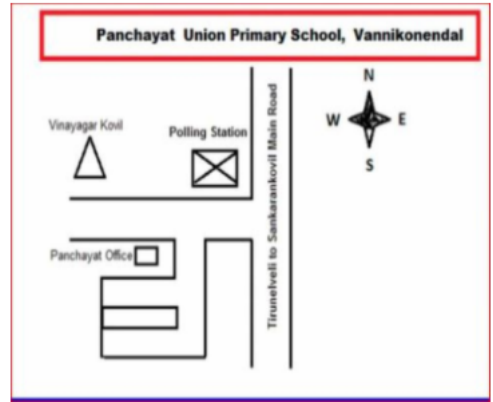

Google Map View

Polling Station Building Front View

Polling Station Front View

Cad View

Key MAP View

1 பெயர் : அருள்ராஜ் தந்தை பெயர்: சின்னச்சாமித்தேவர் வீட்டு எண் : 1 வயது : 58 பாலினம் : ஆண் Photo is available	WUJ1914886	2 பெயர் : அமுல்ராஜ் தந்தை பெயர்: சின்னச்சாமித்தேவர் வீட்டு எண் : 1 வயது : 53 பாலினம் : ஆண் Photo is available	WUJ1914902	3 பெயர் : தமயந்தி தந்தை பெயர்: அருள்ராஜ் வீட்டு எண் : 1 வயது : 52 பாலினம் : பெண் Photo is available	WUJ1914910
4 பெயர் : வீரமணி தந்தை பெயர்: மதுரம் வீட்டு எண் : 1 வயது : 51 பாலினம் : பெண் Photo is available	WUJ1914928	5 பெயர் : பாப்பா தந்தை பெயர்: அமுல்ராஜ் வீட்டு எண் : 1 வயது : 44 பாலினம் : பெண் Photo is available	CGQ2460608	# 6 பெயர் : வசந்தகுமார் தந்தை பெயர்: சுப்புத்தாய் வீட்டு எண் : 1 வயது : 39 பாலினம் : ஆண் Photo is available	WUJ0280339
7 பெயர் : சிலம்பரசன் தந்தை பெயர்: செல்வராஜ் வீட்டு எண் : 1-13 வயது : 27 பாலினம் : ஆண் Photo is available	WUJ1141506	8 பெயர் : பாபு தந்தை பெயர்: லெட்சுமி வீட்டு எண் : 1-95 வயது : 48 பாலினம் : ஆண் Photo is available	WUJ0733808	9 பெயர் : சிங்கராஜ் தந்தை பெயர்: பொன்னுச்சாமித்தேவர் வீட்டு எண் : 1B வயது : 58 பாலினம் : ஆண் Photo is available	WUJ1914936
10 பெயர் : ஐஸ்வர்யா தந்தை பெயர்: ரவி வீட்டு எண் : 1பி/6 வயது : 24 பாலினம் : பெண் Photo is available	ZBS2535839	# 11 பெயர் : பேச்சியம்மாள் கணவர் பெயர்: முத்துப்பாண்டியன் வீட்டு எண் : 2 வயது : 70 பாலினம் : பெண் Photo is available	WUJ1914944	12 பெயர் : முத்துபாண்டியன் தந்தை பெயர்: மருதையாத்தேவர் வீட்டு எண் : 2 வயது : 56 பாலினம் : ஆண் Photo is available	WUJ1914951
13 பெயர் : ஆர்தர் தந்தை பெயர்: முத்துப்பாண்டியன் வீட்டு எண் : 2 வயது : 52 பாலினம் : ஆண் Photo is available	WUJ1914977	14 பெயர் : பசுபதி தந்தை பெயர்: ஆர்தர் வீட்டு எண் : 2 வயது : 50 பாலினம் : பெண் Photo is available	CGQ2460632	15 பெயர் : துரைச்சி தந்தை பெயர்: முத்துப்பாண்டியன் வீட்டு எண் : 2 வயது : 49 பாலினம் : பெண் Photo is available	WUJ1914985
16 பெயர் : முத்துலட்சுமி ஆ தந்தை பெயர்: ஆர்தர் மு வீட்டு எண் : 2/6 வயது : 23 பாலினம் : பெண் Photo is available	WUJ2324457	17 பெயர் : ஆதித்தியன் ஆ தந்தை பெயர்: ஆர்தர் மு வீட்டு எண் : 2/6 வயது : 21 பாலினம் : ஆண் Photo is available	WUJ2324465	18 பெயர் : ஆனந்த் தந்தை பெயர்: மதுரநாயகம் வீட்டு எண் : 4 வயது : 51 பாலினம் : ஆண் Photo is available	WUJ1914993
19 பெயர் : ஆசீர்வாதத்தேவர் தந்தை பெயர்: அப்பாவுத்தேவர் வீட்டு எண் : 5 வயது : 80 பாலினம் : ஆண் Photo is available	WUJ1915008	20 பெயர் : இராஜம்மாள் கணவர் பெயர்: ஆசீர்வாதத்தேவர் வீட்டு எண் : 5 வயது : 73 பாலினம் : பெண் Photo is available	WUJ1915016	21 பெயர் : அசோக்குமார் தந்தை பெயர்: ஆசீர்வாதத்தேவர் வீட்டு எண் : 5 வயது : 52 பாலினம் : ஆண் Photo is available	WUJ1887231
22 பெயர் : செல்வராணி கணவர் பெயர்: அசோக்குமார் வீட்டு எண் : 5 வயது : 52 பாலினம் : பெண் Photo is available	CGQ1792852	23 பெயர் : இரத்தினசாமி தந்தை பெயர்: ஆசீர்வாதத்தேவர் வீட்டு எண் : 5 வயது : 51 பாலினம் : ஆண் Photo is available	WUJ1887249	24 பெயர் : கருணாநிதி தந்தை பெயர்: ஆசீர்வாத தேவர் வீட்டு எண் : 5 வயது : 44 பாலினம் : ஆண் Photo is available	CGQ2768299
25 பெயர் : மாடத்தியம்மாள் கணவர் பெயர்: மருதநாயகம் வீட்டு எண் : 6 வயது : 73 பாலினம் : பெண் Photo is available	WUJ1887256	26 பெயர் : சொரணப்ரியா கணவர் பெயர்: அசோக்குமார் வீட்டு எண் : 6 வயது : 38 பாலினம் : பெண் Photo is available	WUJ0880609	27 பெயர் : ஜீவிதா தந்தை பெயர்: அருள்ராஜ் வீட்டு எண் : 6 வயது : 30 பாலினம் : பெண் Photo is available	WUJ0880617
28 பெயர் : வேலுநாச்சியார் தந்தை பெயர்: ஆசீர்வாதம் வீட்டு எண் : 6-1 வயது : 35 பாலினம் : பெண் Photo is available	WUJ0610626	29 பெயர் : ஜெனிபிரியா தந்தை பெயர்: மதுரம் வீட்டு எண் : 6-1C வயது : 29 பாலினம் : பெண் Photo is available	WUJ1141498	30 பெயர் : அபிஷா தந்தை பெயர்: ஆர்தர் வீட்டு எண் : 6-2 வயது : 26 பாலினம் : பெண் Photo is available	WUJ1205921