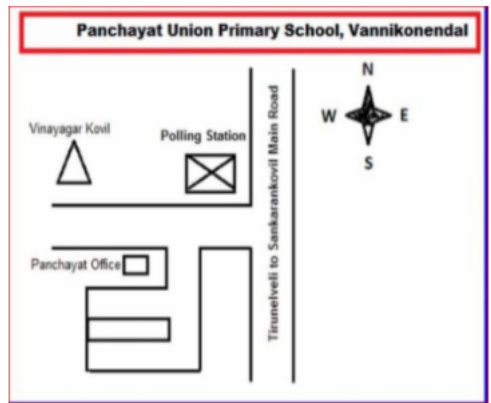

Google Map View

Polling Station Building Front View

Polling Station Front View

Cad View

Key MAP View

1 பெயர் : முருகன் தந்தை பெயர் : உடையார்தேவர் வீட்டு எண் : 1 வயது : 62 பாலினம் : ஆண் Photo is available	WUJ1889575	2 பெயர் : கிருஷ்ணம்மாள் கணவர் பெயர் : முருகையா வீட்டு எண் : 1 வயது : 58 பாலினம் : பெண் Photo is available	WUJ1889583	3 பெயர் : உமா கணவர் பெயர் : மருதப்பாண்டியன் வீட்டு எண் : 1 வயது : 39 பாலினம் : பெண் Photo is available	WUJ0733873
4 பெயர் : உமாமகேஸ்வரி தந்தை பெயர் : செந்தூர்பாண்டியன் வீட்டு எண் : 1 வயது : 30 பாலினம் : பெண் Photo is available	WUJ0880732	5 பெயர் : சதிஷ்குமார் தந்தை பெயர் : சின்னத்துரை வீட்டு எண் : 1-2b வயது : 32 பாலினம் : ஆண் Photo is available	WUJ0733949	6 பெயர் : மகேஸ்வரன் தந்தை பெயர் : காசிப்பாண்டியன் வீட்டு எண் : 1/73-D வயது : 44 பாலினம் : ஆண் Photo is available	CGQ1794411
7 பெயர் : வளர்மதி தந்தை பெயர் : கிருஷ்ணசாமி வீட்டு எண் : 1/76ஏ வயது : 35 பாலினம் : பெண் Photo is available	WUJ0172742	8 பெயர் : மணிகண்டன் தந்தை பெயர் : தவசிகன்னு தேவர் என்ற காசிப்பாண்டியன் வீட்டு எண் : 1/91 வயது : 43 பாலினம் : ஆண் Photo is available	WUJ2153591	9 பெயர் : அழகுதுரைச்சி தந்தை பெயர் : முருகையாத்தேவர் வீட்டு எண் : 1-93A வயது : 46 பாலினம் : பெண் Photo is available	CGQ1790849
10 பெயர் : மல்லிகா கணவர் பெயர் : மருதப்பாண்டியன் வீட்டு எண் : 1/101-ஏ வயது : 54 பாலினம் : பெண் Photo is available	CGQ1794924	11 பெயர் : வேல்துரைச்சி தந்தை பெயர் : பிச்சை கண்ணுத்தேவர் வீட்டு எண் : 1-102 வயது : 36 பாலினம் : பெண் Photo is available	WUJ0734145	12 பெயர் : செல்லத்தாய் கணவர் பெயர் : முருகையாத்தேவர் வீட்டு எண் : 2 வயது : 74 பாலினம் : பெண் Photo is available	WUJ1889591
13 பெயர் : பத்மாமகேஸ்வரி தந்தை பெயர் : முருகையாத்தேவர் வீட்டு எண் : 2 வயது : 52 பாலினம் : பெண் Photo is available	WUJ1889609	14 பெயர் : சுரேஷ் தந்தை பெயர் : முருகையாத்தேவர் வீட்டு எண் : 2 வயது : 48 பாலினம் : ஆண் Photo is available	CGQ1327030	15 பெயர் : லிங்கராஜ் தந்தை பெயர் : முருகன் வீட்டு எண் : 2-1A வயது : 35 பாலினம் : ஆண் Photo is available	WUJ0610691
16 பெயர் : சுரேஷ் தந்தை பெயர் : முருகன் வீட்டு எண் : 2-1A வயது : 31 பாலினம் : ஆண் Photo is available	WUJ1066794	17 பெயர் : மகாலட்சுமி தந்தை பெயர் : மகாலிங்கபாண்டியன் வீட்டு எண் : 2/1-ஏ வயது : 32 பாலினம் : பெண் Photo is available	WUJ0610790	18 பெயர் : முருகையா தந்தை பெயர் : மருதையாத்தேவர் வீட்டு எண் : 2-3 வயது : 61 பாலினம் : ஆண் Photo is available	WUJ0610733
19 பெயர் : செல்வி தந்தை பெயர் : முருகன் வீட்டு எண் : 2-3 வயது : 31 பாலினம் : பெண் Photo is available	WUJ0734020	20 பெயர் : சரஸ்வதி தந்தை பெயர் : முருகையா வீட்டு எண் : 2-3 வயது : 27 பாலினம் : பெண் Photo is available	WUJ1166461	21 பெயர் : மகேந்திர ராஜ் தந்தை பெயர் : அமிர்தராஜ் வீட்டு எண் : 2-5 வயது : 32 பாலினம் : ஆண் Photo is available	WUJ0734129
22 பெயர் : பால்ராஜ் தந்தை பெயர் : அமிர்தராஜ் வீட்டு எண் : 2-5 வயது : 30 பாலினம் : ஆண் Photo is available	WUJ0841759	23 பெயர் : உதயலட்சுமி தந்தை பெயர் : முத்துப்பாண்டியன் வீட்டு எண் : 2/5 வயது : 29 பாலினம் : பெண் Photo is available	WUJ0981910	24 பெயர் : செந்தூர்பாண்டியன் தந்தை பெயர் : மாடசாமிதேவர் வீட்டு எண் : 2-6 வயது : 50 பாலினம் : ஆண் Photo is available	WUJ1889617
25 பெயர் : உதயாநிலா கணவர் பெயர் : செந்தூர்பாண்டியன் வீட்டு எண் : 2-6 வயது : 42 பாலினம் : பெண் Photo is available	WUJ0939801	26 பெயர் : இளங்கவி தந்தை பெயர் : செந்தூர்பாண்டியன் வீட்டு எண் : 2/6 வயது : 22 பாலினம் : ஆண் Photo is available	WUJ2184034	27 பெயர் : விமல் தந்தை பெயர் : செந்தூர்பாண்டியன் வீட்டு எண் : 2/6 வயது : 20 பாலினம் : ஆண் Photo is available	WUJ2358125
28 பெயர் : நகோமி திரேஸ்ஸி தந்தை பெயர் : சக்திவேல்முருகராஜ் வீட்டு எண் : 2-11 வயது : 37 பாலினம் : பெண் Photo is available	WUJ0841742	29 பெயர் : சந்திரா கணவர் பெயர் : கருப்பையா வீட்டு எண் : 2/12 வயது : 60 பாலினம் : பெண் Photo is available	WUJ0733832	30 பெயர் : கார்த்திக்குமார் தந்தை பெயர் : பஞ்சவர்ணம் வீட்டு எண் : 2/12 வயது : 26 பாலினம் : ஆண் Photo is available	WUJ1234202