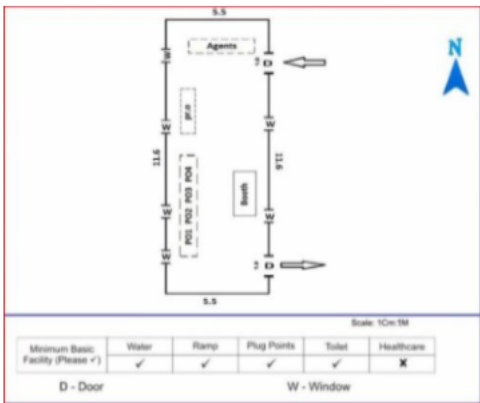

Google Map View

Polling Station Building Front View

Polling Station Front View

Cad View

Key MAP View

1 பெயர் : முருகன் தந்தை பெயர் : உடையார்தேவர் வீட்டு எண் : 1 வயது : 62 பாலினம் : ஆண் Photo is available	WUJ1889575	2 பெயர் : கிருஷ்ணம்மாள் கணவர் பெயர் : முருகையா வீட்டு எண் : 1 வயது : 58 பாலினம் : பெண் Photo is available	WUJ1889583	3 பெயர் : உமா கணவர் பெயர் : மருதப்பாண்டியன் வீட்டு எண் : 1 வயது : 39 பாலினம் : பெண் Photo is available	WUJ0733873
4 பெயர் : உமாமகேஸ்வரி தந்தை பெயர் : செந்தூர்பாண்டியன் வீட்டு எண் : 1 வயது : 30 பாலினம் : பெண் Photo is available	WUJ0880732	5 பெயர் : சதிஷ்குமார் தந்தை பெயர் : சின்னத்துரை வீட்டு எண் : 1-2b வயது : 32 பாலினம் : ஆண் Photo is available	WUJ0733949	6 பெயர் : மகேஸ்வரன் தந்தை பெயர் : காசிப்பாண்டியன் வீட்டு எண் : 1/73-D வயது : 44 பாலினம் : ஆண் Photo is available	CGQ1794411
7 பெயர் : வளர்மதி தந்தை பெயர் : கிருஷ்ணசாமி வீட்டு எண் : 1/76ஏ வயது : 35 பாலினம் : பெண் Photo is available	WUJ0172742	8 பெயர் : மணிகண்டன் தந்தை பெயர் : தவசிகன்னு தேவர் என்ற காசிப்பாண்டியன் வீட்டு எண் : 1/91 வயது : 43 பாலினம் : ஆண் Photo is available	WUJ2153591	9 பெயர் : அழகுதுரைச்சி தந்தை பெயர் : முருகையாத்தேவர் வீட்டு எண் : 1-93A வயது : 46 பாலினம் : பெண் Photo is available	CGQ1790849
10 பெயர் : மல்லிகா கணவர் பெயர் : மருதப்பாண்டியன் வீட்டு எண் : 1/101-ஏ வயது : 54 பாலினம் : பெண் Photo is available	CGQ1794924	11 பெயர் : வேல்துரைச்சி தந்தை பெயர் : பிச்சை கண்ணுத்தேவர் வீட்டு எண் : 1-102 வயது : 36 பாலினம் : பெண் Photo is available	WUJ0734145	12 பெயர் : செல்லத்தாய் கணவர் பெயர் : முருகையாத்தேவர் வீட்டு எண் : 2 வயது : 74 பாலினம் : பெண் Photo is available	WUJ1889591
13 பெயர் : பத்மாமகேஸ்வரி தந்தை பெயர் : முருகையாத்தேவர் வீட்டு எண் : 2 வயது : 52 பாலினம் : பெண் Photo is available	WUJ1889609	14 பெயர் : சுரேஷ் தந்தை பெயர் : முருகையாத்தேவர் வீட்டு எண் : 2 வயது : 48 பாலினம் : ஆண் Photo is available	CGQ1327030	15 பெயர் : லிங்கராஜ் தந்தை பெயர் : முருகன் வீட்டு எண் : 2-1A வயது : 35 பாலினம் : ஆண் Photo is available	WUJ0610691
16 பெயர் : சுரேஷ் தந்தை பெயர் : முருகன் வீட்டு எண் : 2-1A வயது : 31 பாலினம் : ஆண் Photo is available	WUJ1066794	17 பெயர் : மகாலட்சுமி தந்தை பெயர் : மகாலிங்கபாண்டியன் வீட்டு எண் : 2/1-ஏ வயது : 32 பாலினம் : பெண் Photo is available	WUJ0610790	18 பெயர் : முருகையா தந்தை பெயர் : மருதையாத்தேவர் வீட்டு எண் : 2-3 வயது : 61 பாலினம் : ஆண் Photo is available	WUJ0610733
19 பெயர் : செல்வி தந்தை பெயர் : முருகன் வீட்டு எண் : 2-3 வயது : 31 பாலினம் : பெண் Photo is available	WUJ0734020	20 பெயர் : சரஸ்வதி தந்தை பெயர் : முருகையா வீட்டு எண் : 2-3 வயது : 27 பாலினம் : பெண் Photo is available	WUJ1166461	21 பெயர் : மகேந்திர ராஜ் தந்தை பெயர் : அமிர்தராஜ் வீட்டு எண் : 2-5 வயது : 32 பாலினம் : ஆண் Photo is available	WUJ0734129
22 பெயர் : பால்ராஜ் தந்தை பெயர் : அமிர்தராஜ் வீட்டு எண் : 2-5 வயது : 30 பாலினம் : ஆண் Photo is available	WUJ0841759	23 பெயர் : உதயலட்சுமி தந்தை பெயர் : முத்துப்பாண்டியன் வீட்டு எண் : 2/5 வயது : 29 பாலினம் : பெண் Photo is available	WUJ0981910	24 பெயர் : செந்தூர்பாண்டியன் தந்தை பெயர் : மாடசாமிதேவர் வீட்டு எண் : 2-6 வயது : 50 பாலினம் : ஆண் Photo is available	WUJ1889617
25 பெயர் : உதயாநிலா கணவர் பெயர் : செந்தூர்பாண்டியன் வீட்டு எண் : 2-6 வயது : 42 பாலினம் : பெண் Photo is available	WUJ0939801	26 பெயர் : இளங்கவி தந்தை பெயர் : செந்தூர்பாண்டியன் வீட்டு எண் : 2/6 வயது : 22 பாலினம் : ஆண் Photo is available	WUJ2184034	27 பெயர் : விமல் தந்தை பெயர் : செந்தூர்பாண்டியன் வீட்டு எண் : 2/6 வயது : 20 பாலினம் : ஆண் Photo is available	WUJ2358125
28 பெயர் : நகோமி திரேஸ்ஸி தந்தை பெயர் : சக்திவேல்முருகராஜ் வீட்டு எண் : 2-11 வயது : 37 பாலினம் : பெண் Photo is available	WUJ0841742	29 பெயர் : சந்திரா கணவர் பெயர் : கருப்பையா வீட்டு எண் : 2/12 வயது : 60 பாலினம் : பெண் Photo is available	WUJ0733832	30 பெயர் : கார்த்திக்குமார் தந்தை பெயர் : பஞ்சவர்ணம் வீட்டு எண் : 2/12 வயது : 26 பாலினம் : ஆண் Photo is available	WUJ1234202