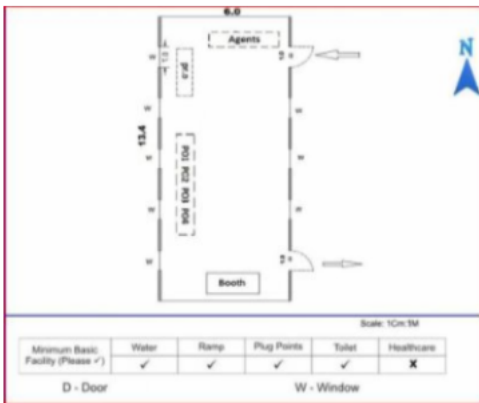

Google Map View

Polling Station Building Front View

Polling Station Front View

Cad View

Key MAP View

1 பெயர் : சுடலியம்மாள் கணவர் பெயர் : முருகன் வீட்டு எண் : 1 வயது : 60 பாலினம் : பெண்	WUJ0115139 Photo is available	2 பெயர் : சிவகாமசுந்தரி கணவர் பெயர் : சரவணக்குமார் வீட்டு எண் : 1-17 வயது : 42 பாலினம் : பெண்	WUJ0842278 Photo is available	3 பெயர் : சுப்புலட்சுமி கணவர் பெயர் : சுப்பையாசெட்டியார் வீட்டு எண் : 2 வயது : 67 பாலினம் : பெண்	WUJ1936988 Photo is available
4 பெயர் : பரமசிவபாண்டியன் தந்தை பெயர் : மாடசாமி வீட்டு எண் : 2 வயது : 44 பாலினம் : ஆண்	CGQ2461705 Photo is available	5 பெயர் : புஷ்பம் தந்தை பெயர் : கிருஷ்ணசாமி வீட்டு எண் : 2/87 வயது : 45 பாலினம் : பெண்	CGQ1789064 Photo is available	6 பெயர் : தமிழரசன் தந்தை பெயர் : கணபதி வீட்டு எண் : 2-115 வயது : 42 பாலினம் : ஆண்	WUJ0115444 Photo is available
7 பெயர் : சுமதி கணவர் பெயர் : முத்துப்பாண்டியன் வீட்டு எண் : 2/149ஏ வயது : 36 பாலினம் : பெண்	WUJ0880955 Photo is available	8 பெயர் : சசிசுலா கணவர் பெயர் : சனீஷ் வீட்டு எண் : 2/179ஏ வயது : 32 பாலினம் : பெண்	WUJ2381390 Photo is available	9 பெயர் : தமிழ்செல்வி தந்தை பெயர் : அமிர்தராஜ் வீட்டு எண் : 3/67 வயது : 26 பாலினம் : பெண்	WUJ1206838 Photo is available
10 பெயர் : உச்சகமாகாளி கணவர் பெயர் : முத்துகிருஷ்ணன் வீட்டு எண் : 3/123ஏ வயது : 44 பாலினம் : பெண்	CGQ1794403 Photo is available	11 பெயர் : செல்வி தந்தை பெயர் : சுரேஷ் வீட்டு எண் : 3/186 வயது : 33 பாலினம் : பெண்	WUJ1206861 Photo is available	12 பெயர் : கிருஷ்ணம்மாள் கணவர் பெயர் : தங்கராஜ் வீட்டு எண் : 3/198 வயது : 40 பாலினம் : பெண்	WUJ1206804 Photo is available
13 பெயர் : சத்தியப்ரியா மு தந்தை பெயர் : முருகையா வீட்டு எண் : 3/207 வயது : 22 பாலினம் : பெண்	WUJ2315273 Photo is available	14 பெயர் : சரவணப்பிரியன் தந்தை பெயர் : பரமசிவபாண்டியன் வீட்டு எண் : 3-239 வயது : 32 பாலினம் : ஆண்	WUJ0611806 Photo is available	15 பெயர் : மௌனிகா தந்தை பெயர் : முருகன் வீட்டு எண் : 3/244பி வயது : 25 பாலினம் : பெண்	WUJ1206846 Photo is available
16 பெயர் : சுடலைமுத்து தந்தை பெயர் : செங்கையா வீட்டு எண் : 3/246ஏ வயது : 36 பாலினம் : ஆண்	WUJ0611723 Photo is available	17 பெயர் : மாரியம்மாள் கணவர் பெயர் : கருப்பன் வீட்டு எண் : 4 வயது : 81 பாலினம் : பெண்	WUJ1937002 Photo is available	18 பெயர் : மாடசாமி தந்தை பெயர் : கருப்பன் வீட்டு எண் : 4 வயது : 65 பாலினம் : ஆண்	WUJ1937010 Photo is available
19 பெயர் : உமாமகேஸ்வரி தந்தை பெயர் : மாடசாமி வீட்டு எண் : 4 வயது : 54 பாலினம் : பெண்	WUJ1937028 Photo is available	20 பெயர் : முத்துலட்சுமி கணவர் பெயர் : சண்முகராஜ் வீட்டு எண் : 4 வயது : 33 பாலினம் : பெண்	WUJ0408781 Photo is available	21 பெயர் : அனுசுபா தந்தை பெயர் : முத்துபாண்டி வீட்டு எண் : 4/1ஏ வயது : 23 பாலினம் : பெண்	WUJ2116010 Photo is available
22 பெயர் : கோகிலா தந்தை பெயர் : சிவலிங்கம் வீட்டு எண் : 4-1B வயது : 38 பாலினம் : பெண்	CGQ2747491 Photo is available	23 பெயர் : முத்துக்குமாரி கணவர் பெயர் : சாமித்துரை வீட்டு எண் : 4-4F வயது : 43 பாலினம் : பெண்	WUJ0115360 Photo is available	24 பெயர் : வேல்ராஜ் தந்தை பெயர் : சண்முகையா வீட்டு எண் : 4/7பீ வயது : 23 பாலினம் : ஆண்	WUJ2208866 Photo is available
25 பெயர் : ஜெயந்தி தந்தை பெயர் : சண்முகையா வீட்டு எண் : 4/7பி வயது : 21 பாலினம் : பெண்	WUJ2310647 Photo is available	26 பெயர் : வேலுத்தாய் கணவர் பெயர் : வேல்ராஜ் வீட்டு எண் : 4-7E வயது : 45 பாலினம் : பெண்	CGQ1791193 Photo is available	27 பெயர் : ரமேஷ் தந்தை பெயர் : சிவலிங்கம் வீட்டு எண் : 4-9 வயது : 32 பாலினம் : ஆண்	WUJ0611533 Photo is available
28 பெயர் : சுரேஷ் தந்தை பெயர் : சிவலிங்கம் வீட்டு எண் : 4-9 வயது : 32 பாலினம் : ஆண்	WUJ0611541 Photo is available	29 பெயர் : கலையரசி தந்தை பெயர் : மாரிமுத்து வீட்டு எண் : 4-9 வயது : 28 பாலினம் : பெண்	WUJ1086362 Photo is available	30 பெயர் : வித்யா கணவர் பெயர் : ரமேஷ் வீட்டு எண் : 4/9 வயது : 28 பாலினம் : பெண்	WUJ2116044 Photo is available