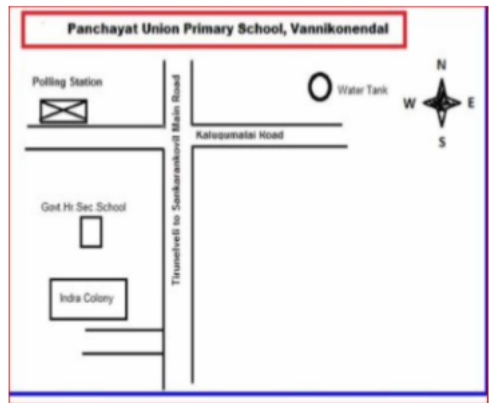

Key MAP View