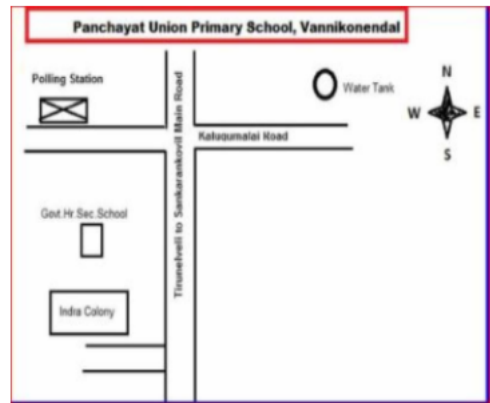

Key MAP View