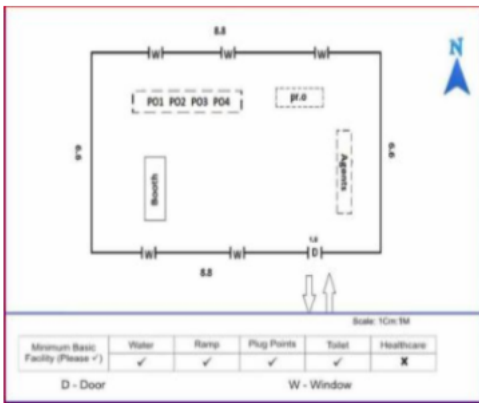

Google Map View

Polling Station Building Front View

Polling Station Front View

Cad View

Key MAP View

1 பெயர் : சாந்தி அற்புதமணி கணவர் பெயர் : மகேந்திரன் வீட்டு எண் : 1-238 வயது : 36 பாலினம் : பெண்	WUJ0985176 Photo is available	2 பெயர் : தமிழ்செல்வி கணவர் பெயர் : அருள்செல்வம் வீட்டு எண் : 2/103 வயது : 22 பாலினம் : பெண்	WUJ2196269 Photo is available	3 பெயர் : பிரதாப் தந்தை பெயர் : கருப்பசாமி வீட்டு எண் : 3/40ஜி வயது : 27 பாலினம் : ஆண்	WUJ1166610 Photo is available
4 பெயர் : பூமாரி கணவர் பெயர் : மனோகர் வீட்டு எண் : 3-127-A வயது : 35 பாலினம் : பெண்	WUJ0842708 Photo is available	5 பெயர் : மஞ்சு கணவர் பெயர் : கனகவேல் வீட்டு எண் : 3/167 வயது : 26 பாலினம் : பெண்	WUJ2387884 Photo is available	S 6 பெயர் : தங்கராஜ் தந்தை பெயர் : புகழ்விந்தேவர் வீட்டு எண் : 3/294 வயது : 54 பாலினம் : ஆண்	CGQ1789270 Photo is available
S 7 பெயர் : கற்பகம்மல்லிகா கணவர் பெயர் : தங்கராஜ் வீட்டு எண் : 3/294 வயது : 48 பாலினம் : பெண்	CGQ1790021 Photo is available	8 பெயர் : மனோகர் தந்தை பெயர் : வேதமுத்து வீட்டு எண் : 4 வயது : 45 பாலினம் : ஆண்	CGQ1300318 Photo is available	9 பெயர் : மனோகர் தந்தை பெயர் : வெள்ளச்சாமி வீட்டு எண் : 4 வயது : 45 பாலினம் : ஆண்	CGQ1789726 Photo is available
10 பெயர் : கணபதி தந்தை பெயர் : சுப்பையா வீட்டு எண் : 4 வயது : 45 பாலினம் : ஆண்	CGQ1796614 Photo is available	11 பெயர் : மல்லிகா கணவர் பெயர் : மனோகர் வீட்டு எண் : 4 வயது : 44 பாலினம் : பெண்	CGQ1791136 Photo is available	12 பெயர் : பிரதீப் மு தந்தை பெயர் : முத்துபாண்டி வீட்டு எண் : 4/1ஏ வயது : 20 பாலினம் : ஆண்	WUJ2316644 Photo is available
13 பெயர் : ஜெயராஜ் தந்தை பெயர் : சிவன்பெருமாள் வீட்டு எண் : 4-4-2 வயது : 30 பாலினம் : ஆண்	WUJ0842252 Photo is available	14 பெயர் : அருண்பிரகாஷ் தந்தை பெயர் : குணசேகரன் வீட்டு எண் : 4/8ஏ வயது : 30 பாலினம் : ஆண்	WUJ0985358 Photo is available	15 பெயர் : மஹிமா தந்தை பெயர் : குணசேகரன் வீட்டு எண் : 4/8ஏ வயது : 27 பாலினம் : பெண்	WUJ1233675 Photo is available
16 பெயர் : பாலம்மாள் கணவர் பெயர் : கணபதி வீட்டு எண் : 4-18 வயது : 37 பாலினம் : பெண்	WUJ0842369 Photo is available	S2 17 பெயர் : ஆனைக்குமார் தந்தை பெயர் : சேர்வாரன் வீட்டு எண் : 4-25 வயது : 34 பாலினம் : ஆண்	WUJ0611590 Photo is available	18 பெயர் : உமாபதி தந்தை பெயர் : வீரன் வீட்டு எண் : 4-25T வயது : 32 பாலினம் : பெண்	WUJ0611822 Photo is available
19 பெயர் : முனிஸ்வரி தந்தை பெயர் : மாடசாமி வீட்டு எண் : 4-26 வயது : 40 பாலினம் : பெண்	CGQ2745800 Photo is available	20 பெயர் : கலைச்செல்வி கணவர் பெயர் : ஆறுமுகம் வீட்டு எண் : 4-28 வயது : 46 பாலினம் : பெண்	WUJ0612218 Photo is available	21 பெயர் : சர்மிளா தந்தை பெயர் : சங்கர் வீட்டு எண் : 4/32 வயது : 20 பாலினம் : பெண்	WUJ2293868 Photo is available
22 பெயர் : ஜான்ராஜ் தந்தை பெயர் : மாடசாமி வீட்டு எண் : 4 40 வயது : 22 பாலினம் : ஆண்	WUJ2252203 Photo is available	23 பெயர் : அன்னாள் கணவர் பெயர் : மாரிச்செல்வம் வீட்டு எண் : 4-50 வயது : 43 பாலினம் : பெண்	WUJ0842328 Photo is available	24 பெயர் : செல்வன்துரை தந்தை பெயர் : முத்தையாதேவர் வீட்டு எண் : 4-60C வயது : 89 பாலினம் : ஆண்	WUJ1943588 Photo is available
25 பெயர் : புஷ்பம் கணவர் பெயர் : செல்வன்துரை வீட்டு எண் : 4-60C வயது : 86 பாலினம் : பெண்	WUJ1943596 Photo is available	26 பெயர் : முத்துப்பாண்டி தந்தை பெயர் : வெள்ளத்துரை வீட்டு எண் : 4-61 வயது : 32 பாலினம் : ஆண்	WUJ0842435 Photo is available	27 பெயர் : மகேந்திரராஜ் தந்தை பெயர் : சக்திவேல் வீட்டு எண் : 4-79C வயது : 29 பாலினம் : ஆண்	WUJ0940205 Photo is available
28 பெயர் : ச சரஸ்வதி தந்தை பெயர் : சுப்பையாதேவர் வீட்டு எண் : 4/88 வயது : 61 பாலினம் : பெண்	WUJ2358851 Photo is available	29 பெயர் : வெண்ணிலா தந்தை பெயர் : சுப்பையாபாண்டியன் வீட்டு எண் : 4/90சி வயது : 30 பாலினம் : பெண்	WUJ0938795 Photo is available	30 பெயர் : சந்துரு தந்தை பெயர் : பொன்னுச்சாமி வீட்டு எண் : 4/94சி வயது : 20 பாலினம் : ஆண்	WUJ2321099 Photo is available