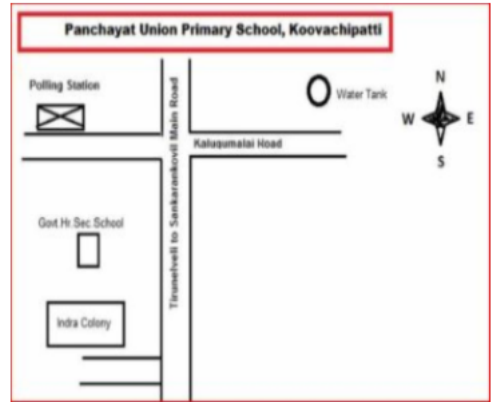

Key MAP View