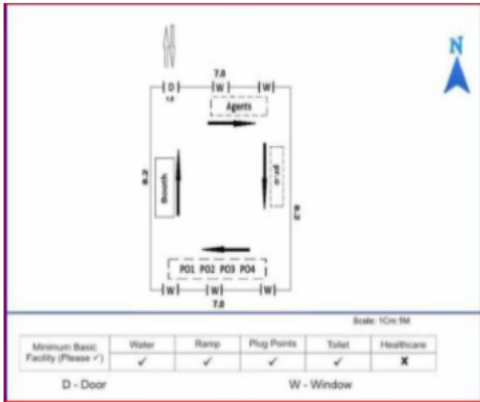

Google Map View

Polling Station Building Front View

Polling Station Front View

Cad View

Key MAP View

1 பெயர் : இருளப்பத்தேவர் தந்தை பெயர் : வலங்கப்பலித்தேவர் வீட்டு எண் : 1 வயது : 83 பாலினம் : ஆண்	WUJ1891639 Photo is available	2 பெயர் : சாந்தி கணவர் பெயர் : முத்துப்பாண்டியன் வீட்டு எண் : 1 வயது : 52 பாலினம் : பெண்	WUJ0281105 Photo is available	3 பெயர் : செல்வி கணவர் பெயர் : வலங்கைப்பலிப்பாண்டியன் வீட்டு எண் : 1 வயது : 44 பாலினம் : பெண்	CGQ1794684 Photo is available
4 பெயர் : சாந்திமதி தந்தை பெயர் : சுரேஷ் வீட்டு எண் : 1 வயது : 33 பாலினம் : பெண்	WUJ0843011 Photo is available	5 பெயர் : சந்திரன் தந்தை பெயர் : செந்தூர்பாண்டியன் வீட்டு எண் : 1 வயது : 33 பாலினம் : ஆண்	WUJ0843037 Photo is available	6 பெயர் : சுரேஷ் தந்தை பெயர் : செந்தூர்பாண்டியன் வீட்டு எண் : 1 வயது : 33 பாலினம் : ஆண்	WUJ0843193 Photo is available
7 பெயர் : இருளப்பாண்டி தந்தை பெயர் : வேலுச்சாமி வீட்டு எண் : 1 வயது : 31 பாலினம் : ஆண்	WUJ0843185 Photo is available	8 பெயர் : சீவலாண்டியன் தந்தை பெயர் : செந்தூர்பாண்டியன் வீட்டு எண் : 1 வயது : 31 பாலினம் : ஆண்	WUJ0843029 Photo is available	9 பெயர் : இன்பராஜ் தந்தை பெயர் : செல்லத்துரை வீட்டு எண் : 1/117ஏ வயது : 22 பாலினம் : ஆண்	WUJ2207900 Photo is available
10 பெயர் : முத்துப்பாண்டியன் தந்தை பெயர் : இருளப்பத்தேவர் வீட்டு எண் : 2 வயது : 56 பாலினம் : ஆண்	WUJ1891647 Photo is available	11 பெயர் : அமுதா தந்தை பெயர் : முத்துப்பாண்டியன் வீட்டு எண் : 2 வயது : 32 பாலினம் : பெண்	WUJ0881201 Photo is available	12 பெயர் : அர்ச்சுனா தந்தை பெயர் : அழகுதுரை வீட்டு எண் : 2/27ஏ வயது : 23 பாலினம் : பெண்	WUJ2186203 Photo is available
13 பெயர் : சண்முகத்தாய் கணவர் பெயர் : ராமர் வீட்டு எண் : 2/323 வயது : 31 பாலினம் : பெண்	WUJ0915660 Photo is available	14 பெயர் : வேலுத்தாய் கணவர் பெயர் : செந்தூர்பாண்டியன் வீட்டு எண் : 3 வயது : 76 பாலினம் : பெண்	WUJ1891654 Photo is available	15 பெயர் : செல்லத்துரை தந்தை பெயர் : செந்தூர்பாண்டியன் வீட்டு எண் : 3 வயது : 56 பாலினம் : ஆண்	CGQ2768711 Photo is available
16 பெயர் : வலங்கப்பலிப்பாண்டியன் தந்தை பெயர் : செந்தூர்பாண்டியன் வீட்டு எண் : 3 வயது : 52 பாலினம் : ஆண்	WUJ1891662 Photo is available	17 பெயர் : மாரியம்மாள் கணவர் பெயர் : செல்லத்துரை வீட்டு எண் : 3 வயது : 47 பாலினம் : பெண்	CGQ1795053 Photo is available	18 பெயர் : மாரிமுத்துப்பாண்டியன் தந்தை பெயர் : செந்தூர்பாண்டியன் வீட்டு எண் : 3 வயது : 46 பாலினம் : ஆண்	CGQ2649671 Photo is available
19 பெயர் : முத்தாத்தாய் கணவர் பெயர் : வலங்கைப்பலிப்பாண்டியன் வீட்டு எண் : 3 வயது : 45 பாலினம் : பெண்	CGQ1794726 Photo is available	20 பெயர் : பிரபு தந்தை பெயர் : வாலங்கப்பலிப்பாண்டியன் வீட்டு எண் : 3/7 தெற்கு தெரு வயது : 22 பாலினம் : ஆண்	WUJ2255503 Photo is available	21 பெயர் : ஆஷுடைகோமதி கணவர் பெயர் : மாரிமுத்துப்பாண்டியன் வீட்டு எண் : 4 வயது : 34 பாலினம் : பெண்	WUJ0842732 Photo is available
22 பெயர் : முத்துக்கனி தந்தை பெயர் : முத்துப்பாண்டி வீட்டு எண் : 4/61 வயது : 29 பாலினம் : பெண்	WUJ1045889 Photo is available	23 பெயர் : வலங்கப்பலிப்பாண்டியன் தந்தை பெயர் : சுப்பையாத்தேவர் வீட்டு எண் : 5 வயது : 52 பாலினம் : ஆண்	WUJ1891696 Photo is available	24 பெயர் : அழகுதுரைச்சி கணவர் பெயர் : வலங்கைப்பலிப்பாண்டியன் வீட்டு எண் : 5 வயது : 45 பாலினம் : பெண்	CGQ1791052 Photo is available
25 பெயர் : வடிவேல்முருகன் தந்தை பெயர் : சுப்பையாத்தேவர் வீட்டு எண் : 5 வயது : 45 பாலினம் : ஆண்	CGQ1796655 Photo is available	26 பெயர் : மாரிமுத்துப்பாண்டியன் தந்தை பெயர் : சுப்பையாத்தேவர் வீட்டு எண் : 5 வயது : 42 பாலினம் : ஆண்	CGQ1789429 Photo is available	27 பெயர் : கிருஷ்ணசாமி பாண்டியன் தந்தை பெயர் : உடையார்தேவர் வீட்டு எண் : 6 வயது : 51 பாலினம் : ஆண்	WUJ1910926 Photo is available
28 பெயர் : வெள்ளத்துரைச்சி கணவர் பெயர் : கிருஷ்ணசாமி வீட்டு எண் : 6 வயது : 48 பாலினம் : பெண்	CGQ2472629 Photo is available	29 பெயர் : பார்வதிதாய் கணவர் பெயர் : செல்லத்துரை வீட்டு எண் : 7 வயது : 66 பாலினம் : பெண்	WUJ1910934 Photo is available	30 பெயர் : வேலுத்தாய் கணவர் பெயர் : துரைப்பாண்டியன் வீட்டு எண் : 7 வயது : 63 பாலினம் : பெண்	WUJ0456798 Photo is available