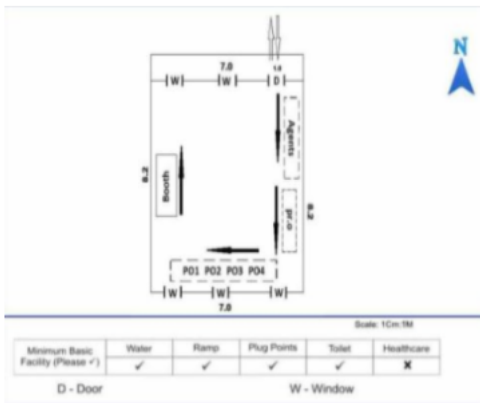

Nazri Naksha

Google Map View

Polling Station Building Front View

Polling Station Front View

Cad View

Key MAP View

1 பெயர் : மஞ்சளா தந்தை பெயர்: மாரியப்பன் வீட்டு எண் : 1/123 வயது : 30 பாலினம் : பெண் Photo is available	WUJ2125771	2 பெயர் : சமாதானம் கணவர் பெயர்: அருள்ராஜ் வீட்டு எண் : 3-31 வயது : 51 பாலினம் : பெண் Photo is available	WUJ0736587	3 பெயர் : பாஸ்கர் தந்தை பெயர்: அருள்ராஜ் வீட்டு எண் : 3-31 வயது : 32 பாலினம் : ஆண் Photo is available	WUJ0940502
4 பெயர் : சுகிலா தந்தை பெயர்: அருள்ராஜ் வீட்டு எண் : 3-31 வயது : 29 பாலினம் : பெண் Photo is available	WUJ0940593	5 பெயர் : சுகித்ரா தந்தை பெயர்: அருள்ராஜ் வீட்டு எண் : 3/31 வயது : 19 பாலினம் : பெண் Photo is available	WUJ2376168	6 பெயர் : ஆசீர்வாதம் தந்தை பெயர்: ஞானபிரகாசம் வீட்டு எண் : 4 வயது : 73 பாலினம் : ஆண் Photo is available	WUJ0612846
7 பெயர் : ஜெபமணி கணவர் பெயர்: ஆசீர்வாதம் வீட்டு எண் : 4 வயது : 66 பாலினம் : பெண் Photo is available	WUJ1917475	8 பெயர் : அகஸ்டின் தந்தை பெயர்: ஆசீர்வாதம் வீட்டு எண் : 4 வயது : 46 பாலினம் : ஆண் Photo is available	CGQ2836039	9 பெயர் : ஸ்டாலின் தந்தை பெயர்: ஆசீர்வாதம் வீட்டு எண் : 4 வயது : 44 பாலினம் : ஆண் Photo is available	CGQ2836047
10 பெயர் : மல்லிகா தந்தை பெயர்: ஆசீர்வாதம் வீட்டு எண் : 4 வயது : 43 பாலினம் : பெண் Photo is available	CGQ1796184	11 பெயர் : அழகுசெல்வி தந்தை பெயர்: பால்ராஜ் வீட்டு எண் : 4-106 வயது : 42 பாலினம் : பெண் Photo is available	CGQ2664589	12 பெயர் : மோசஸ் தந்தை பெயர்: மாசிலாமணி வீட்டு எண் : 5 வயது : 69 பாலினம் : ஆண் Photo is available	CGQ1791862
13 பெயர் : சரோஜா கணவர் பெயர்: மோசஸ் வீட்டு எண் : 5 வயது : 64 பாலினம் : பெண் Photo is available	CGQ1793116	14 பெயர் : ஜாண்சிராணி தந்தை பெயர்: மாசிலாமணி வீட்டு எண் : 5 வயது : 52 பாலினம் : பெண் Photo is available	CGQ2637882	15 பெயர் : செல்லத்துரை தந்தை பெயர்: மோசஸ் வீட்டு எண் : 5 வயது : 49 பாலினம் : ஆண் Photo is available	CGQ2462992
16 பெயர் : அனிஷியா தந்தை பெயர்: மோசஸ் வீட்டு எண் : 5 வயது : 43 பாலினம் : பெண் Photo is available	CGQ2462117	17 பெயர் : சாராள் கணவர் பெயர்: முத்தையா வீட்டு எண் : 6 வயது : 68 பாலினம் : பெண் Photo is available	WUJ1917483	18 பெயர் : அருள்ராஜ் தந்தை பெயர்: முத்தையா வீட்டு எண் : 6 வயது : 52 பாலினம் : ஆண் Photo is available	CGQ2462307
19 பெயர் : அந்தோணி ராஜ் தந்தை பெயர்: முத்தையா வீட்டு எண் : 6 வயது : 49 பாலினம் : ஆண் Photo is available	CGQ2462794	20 பெயர் : முத்தம்மாள் தந்தை பெயர்: முத்தையா வீட்டு எண் : 6 வயது : 38 பாலினம் : பெண் Photo is available	WUJ0281519	21 பெயர் : மணித்துரை தந்தை பெயர்: செல்வராஜ் வீட்டு எண் : 6-64 வயது : 32 பாலினம் : ஆண் Photo is available	WUJ0736736
22 பெயர் : கிருபா சரோலின் தந்தை பெயர்: அருள்ராஜ் வீட்டு எண் : 6ஏ வயது : 21 பாலினம் : பெண் Photo is available	WUJ2307288	23 பெயர் : விஜயகுமார் தந்தை பெயர்: புல்பராஜ் வீட்டு எண் : 8 வயது : 41 பாலினம் : ஆண் Photo is available	WUJ0281360	24 பெயர் : மனோன்மணி தந்தை பெயர்: புல்பராஜ் வீட்டு எண் : 8 வயது : 37 பாலினம் : பெண் Photo is available	WUJ0281378
25 பெயர் : மாணிக்கம் தந்தை பெயர்: ஆபிரகாம் வீட்டு எண் : 8/9 வயது : 70 பாலினம் : ஆண் Photo is available	WUJ2314151	26 பெயர் : விஜயராஜ் தந்தை பெயர்: ஏசுதாஸ் வீட்டு எண் : 8-11A வயது : 27 பாலினம் : ஆண் Photo is available	WUJ1141886	27 பெயர் : மனோஜ் குமார் தந்தை பெயர்: ஏசுதாஸ் வீட்டு எண் : 8/11 ஏ வயது : 26 பாலினம் : ஆண் Photo is available	WUJ2062131
28 பெயர் : முத்துராஜ் தந்தை பெயர்: ஏசுதாஸ் வீட்டு எண் : 8/11 ஏ வயது : 24 பாலினம் : ஆண் Photo is available	WUJ2062123	29 பெயர் : அருள்முகேஷ் தந்தை பெயர்: மரியதாஸ் வீட்டு எண் : 8-13 வயது : 29 பாலினம் : ஆண் Photo is available	WUJ0940601	30 பெயர் : மனோஜெயன் தந்தை பெயர்: மரியதாஸ் வீட்டு எண் : 8/13ஏ வயது : 23 பாலினம் : ஆண் Photo is available	WUJ2125599