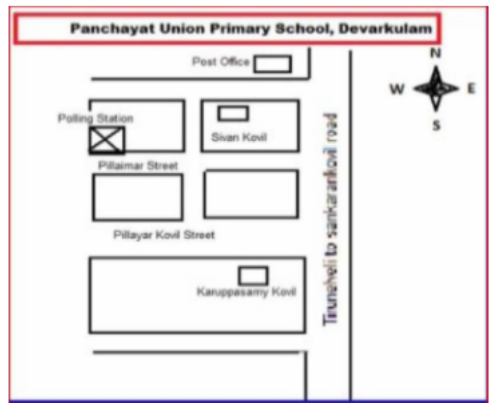

**Google Map View**

**Polling Station Building Front View**

**Polling Station Front View**

**Cad View**

**Key MAP View**

1 பெயர் : இமானுவேல் தியாகராஜன் தந்தை பெயர்: பன்னீர்செல்வம் வீட்டு எண் : 1 வயது : 50 பாலினம் : ஆண் Photo is available	WUJ0940957	2 பெயர் : சங்கரி கணவர் பெயர்: இமானுவேல் தியாகராஜன் வீட்டு எண் : 1 வயது : 44 பாலினம் : பெண் Photo is available	WUJ0940940	3 பெயர் : அழகுசங்கரகதிர்வேல் தந்தை பெயர்: பாலசுப்பிரமணியன் வீட்டு எண் : 1 வயது : 40 பாலினம் : ஆண் Photo is available	WUJ0282426
4 பெயர் : கனலயரசி கணவர் பெயர்: சந்திரமோகன் வீட்டு எண் : 1 வயது : 39 பாலினம் : பெண் Photo is available	WUJ0117838	5 பெயர் : பேச்சியம்மாள் தந்தை பெயர்: அம்மையப்பன் வீட்டு எண் : 1 வயது : 36 பாலினம் : பெண் Photo is available	WUJ0282368	6 பெயர் : தேவதாஸ் தந்தை பெயர்: சுப்பையா வீட்டு எண் : 1-5 வயது : 73 பாலினம் : ஆண் Photo is available	WUJ0844084
7 பெயர் : வளரமதி கணவர் பெயர்: வீரராஜ் வீட்டு எண் : 1-5 வயது : 63 பாலினம் : பெண் Photo is available	WUJ0844092	8 பெயர் : மமிதா ஏஞ்சல் தந்தை பெயர்: தேவதாஸ் வீட்டு எண் : 1-5 வயது : 43 பாலினம் : பெண் Photo is available	WUJ0613877	9 பெயர் : ஸ்டெல்லா கணவர் பெயர்: அய்யாத்துரை வீட்டு எண் : 1-16 வயது : 44 பாலினம் : பெண் Photo is available	WUJ0940858
10 பெயர் : சகுந்தலா தந்தை பெயர்: ராஜ்குமார் வீட்டு எண் : 1-16 வயது : 35 பாலினம் : பெண் Photo is available	WUJ0940809	11 பெயர் : பாடலிங்கம் தந்தை பெயர்: ஆஷ்டையப்பன் வீட்டு எண் : 1-17 வயது : 58 பாலினம் : ஆண் Photo is available	CGQ2836500	12 பெயர் : பேராச்சி தந்தை பெயர்: பாடலிங்கம் வீட்டு எண் : 1-17 வயது : 25 பாலினம் : ஆண் Photo is available	WUJ1211937
13 பெயர் : பால்ராஜ் தந்தை பெயர்: சண்முகவேல் வீட்டு எண் : 1-19 வயது : 31 பாலினம் : ஆண் Photo is available	WUJ0737049	14 பெயர் : முத்துக்குமார் தந்தை பெயர்: சந்திரமோகன் வீட்டு எண் : 1/19 வயது : 24 பாலினம் : ஆண் Photo is available	WUJ2133288	15 பெயர் : ராமலெட்சுமி கணவர் பெயர்: செல்வராஜ் வீட்டு எண் : 1/21 வயது : 45 பாலினம் : பெண் Photo is available	WUJ2174613
16 பெயர் : கணபதி தந்தை பெயர்: செல்வராஜ் வீட்டு எண் : 1/21 வயது : 23 பாலினம் : ஆண் Photo is available	WUJ2174589	17 பெயர் : முருகராஜ் தந்தை பெயர்: ராஜேந்திரன் வீட்டு எண் : 1-22 வயது : 36 பாலினம் : ஆண் Photo is available	WUJ0613968	18 பெயர் : சுபா லட்சுமி கணவர் பெயர்: ஆறுமுகம் வீட்டு எண் : 1-22 வயது : 33 பாலினம் : பெண் Photo is available	WUJ0736835
19 பெயர் : முத்துசாமி தந்தை பெயர்: கருணாலயன் வீட்டு எண் : 1-23 வயது : 52 பாலினம் : ஆண் Photo is available	WUJ0737031	20 பெயர் : முத்துலெட்சுமி கணவர் பெயர்: முத்துசாமி வீட்டு எண் : 1-23 வயது : 43 பாலினம் : பெண் Photo is available	WUJ0613869	21 பெயர் : கவிதா தந்தை பெயர்: முத்துசாமி வீட்டு எண் : 1-23 வயது : 27 பாலினம் : பெண் Photo is available	WUJ1125194
22 பெயர் : கருணாலயன் தந்தை பெயர்: முத்துசாமி வீட்டு எண் : 1/23 வயது : 25 பாலினம் : ஆண் Photo is available	WUJ2010536	23 பெயர் : தங்கவேல் தந்தை பெயர்: முத்துசாமி வீட்டு எண் : 1/23 வயது : 22 பாலினம் : ஆண் Photo is available	WUJ2239606	24 பெயர் : எப்சிபா தந்தை பெயர்: சுப்பையா வீட்டு எண் : 1-25 வயது : 50 பாலினம் : பெண் Photo is available	WUJ0117192
25 பெயர் : தங்கமாரி தந்தை பெயர்: மாரியப்பன் வீட்டு எண் : 1-25 வயது : 45 பாலினம் : ஆண் Photo is available	WUJ0843904	26 பெயர் : ஜீடாஜோன்ஸ் தாயின் பெயர்: எப்சிபா வீட்டு எண் : 1/25 வயது : 23 பாலினம் : ஆண் Photo is available	WUJ2061794	27 பெயர் : சக்தி ஐயப்பன் தந்தை பெயர்: சண்முகவேலாயுதம் வீட்டு எண் : 1/32 வயது : 29 பாலினம் : ஆண் Photo is available	WUJ0940924
28 பெயர் : சோமசுந்தரம் தந்தை பெயர்: அம்மையப்பன் வீட்டு எண் : 1/37 வயது : 35 பாலினம் : ஆண் Photo is available	WUJ0282376	29 பெயர் : நடராஜ் தந்தை பெயர்: ராமயாபிள்ளை வீட்டு எண் : 1-61 வயது : 76 பாலினம் : ஆண் Photo is available	WUJ0844126	30 பெயர் : பிலிப்பினுமாமானுவேல் தந்தை பெயர்: பழனிசாமி வீட்டு எண் : 1-61A வயது : 53 பாலினம் : ஆண் Photo is available	WUJ0844118