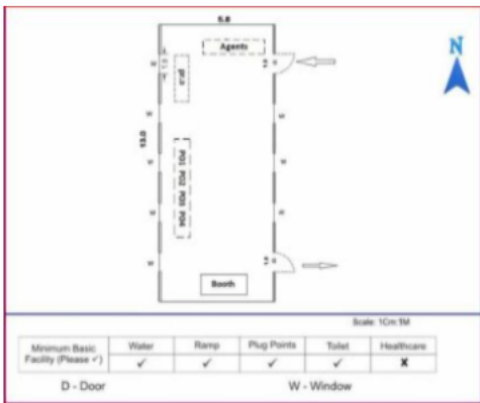

**Google Map View**

**Polling Station Building Front View**

**Polling Station Front View**

**Cad View**

**Key MAP View**

1 பெயர் : இமானுவேல் தியாகராஜன் தந்தை பெயர்: பன்னீர்செல்வம் வீட்டு எண் : 1 வயது : 50 பாலினம் : ஆண் Photo is available	WUJ0940957	2 பெயர் : சங்கரி கணவர் பெயர்: இமானுவேல் தியாகராஜன் வீட்டு எண் : 1 வயது : 44 பாலினம் : பெண் Photo is available	WUJ0940940	3 பெயர் : அழகுசங்கரகதிர்வேல் தந்தை பெயர்: பாலசுப்பிரமணியன் வீட்டு எண் : 1 வயது : 40 பாலினம் : ஆண் Photo is available	WUJ0282426
4 பெயர் : கனலயரசி கணவர் பெயர்: சந்திரமோகன் வீட்டு எண் : 1 வயது : 39 பாலினம் : பெண் Photo is available	WUJ0117838	5 பெயர் : பேச்சியம்மாள் தந்தை பெயர்: அம்மையப்பன் வீட்டு எண் : 1 வயது : 36 பாலினம் : பெண் Photo is available	WUJ0282368	6 பெயர் : தேவதாஸ் தந்தை பெயர்: சுப்பையா வீட்டு எண் : 1-5 வயது : 73 பாலினம் : ஆண் Photo is available	WUJ0844084
7 பெயர் : வளரமதி கணவர் பெயர்: வீரராஜ் வீட்டு எண் : 1-5 வயது : 63 பாலினம் : பெண் Photo is available	WUJ0844092	8 பெயர் : மமிதா ஏஞ்சல் தந்தை பெயர்: தேவதாஸ் வீட்டு எண் : 1-5 வயது : 43 பாலினம் : பெண் Photo is available	WUJ0613877	9 பெயர் : ஸ்டெல்லா கணவர் பெயர்: அய்யாத்துரை வீட்டு எண் : 1-16 வயது : 44 பாலினம் : பெண் Photo is available	WUJ0940858
10 பெயர் : சகுந்தலா தந்தை பெயர்: ராஜ்குமார் வீட்டு எண் : 1-16 வயது : 35 பாலினம் : பெண் Photo is available	WUJ0940809	11 பெயர் : பாடலிங்கம் தந்தை பெயர்: ஆஷ்டையப்பன் வீட்டு எண் : 1-17 வயது : 58 பாலினம் : ஆண் Photo is available	CGQ2836500	12 பெயர் : பேராச்சி தந்தை பெயர்: பாடலிங்கம் வீட்டு எண் : 1-17 வயது : 25 பாலினம் : ஆண் Photo is available	WUJ1211937
13 பெயர் : பால்ராஜ் தந்தை பெயர்: சண்முகவேல் வீட்டு எண் : 1-19 வயது : 31 பாலினம் : ஆண் Photo is available	WUJ0737049	14 பெயர் : முத்துக்குமார் தந்தை பெயர்: சந்திரமோகன் வீட்டு எண் : 1/19 வயது : 24 பாலினம் : ஆண் Photo is available	WUJ2133288	15 பெயர் : ராமலெட்சுமி கணவர் பெயர்: செல்வராஜ் வீட்டு எண் : 1/21 வயது : 45 பாலினம் : பெண் Photo is available	WUJ2174613
16 பெயர் : கணபதி தந்தை பெயர்: செல்வராஜ் வீட்டு எண் : 1/21 வயது : 23 பாலினம் : ஆண் Photo is available	WUJ2174589	17 பெயர் : முருகராஜ் தந்தை பெயர்: ராஜேந்திரன் வீட்டு எண் : 1-22 வயது : 36 பாலினம் : ஆண் Photo is available	WUJ0613968	18 பெயர் : சுபா லட்சுமி கணவர் பெயர்: ஆறுமுகம் வீட்டு எண் : 1-22 வயது : 33 பாலினம் : பெண் Photo is available	WUJ0736835
19 பெயர் : முத்துசாமி தந்தை பெயர்: கருணாலயன் வீட்டு எண் : 1-23 வயது : 52 பாலினம் : ஆண் Photo is available	WUJ0737031	20 பெயர் : முத்துலெட்சுமி கணவர் பெயர்: முத்துசாமி வீட்டு எண் : 1-23 வயது : 43 பாலினம் : பெண் Photo is available	WUJ0613869	21 பெயர் : கவிதா தந்தை பெயர்: முத்துசாமி வீட்டு எண் : 1-23 வயது : 27 பாலினம் : பெண் Photo is available	WUJ1125194
22 பெயர் : கருணாலயன் தந்தை பெயர்: முத்துசாமி வீட்டு எண் : 1/23 வயது : 25 பாலினம் : ஆண் Photo is available	WUJ2010536	23 பெயர் : தங்கவேல் தந்தை பெயர்: முத்துசாமி வீட்டு எண் : 1/23 வயது : 22 பாலினம் : ஆண் Photo is available	WUJ2239606	24 பெயர் : எப்சிபா தந்தை பெயர்: சுப்பையா வீட்டு எண் : 1-25 வயது : 50 பாலினம் : பெண் Photo is available	WUJ0117192
25 பெயர் : தங்கமாரி தந்தை பெயர்: மாரியப்பன் வீட்டு எண் : 1-25 வயது : 45 பாலினம் : ஆண் Photo is available	WUJ0843904	26 பெயர் : ஜீடாஜோன்ஸ் தாயின் பெயர்: எப்சிபா வீட்டு எண் : 1/25 வயது : 23 பாலினம் : ஆண் Photo is available	WUJ2061794	27 பெயர் : சக்தி ஐயப்பன் தந்தை பெயர்: சண்முகவேலாயுதம் வீட்டு எண் : 1/32 வயது : 29 பாலினம் : ஆண் Photo is available	WUJ0940924
28 பெயர் : சோமசுந்தரம் தந்தை பெயர்: அம்மையப்பன் வீட்டு எண் : 1/37 வயது : 35 பாலினம் : ஆண் Photo is available	WUJ0282376	29 பெயர் : நடராஜ் தந்தை பெயர்: ராமயாபிள்ளை வீட்டு எண் : 1-61 வயது : 76 பாலினம் : ஆண் Photo is available	WUJ0844126	30 பெயர் : பிலிப்பினுமாமானுவேல் தந்தை பெயர்: பழனிசாமி வீட்டு எண் : 1-61A வயது : 53 பாலினம் : ஆண் Photo is available	WUJ0844118