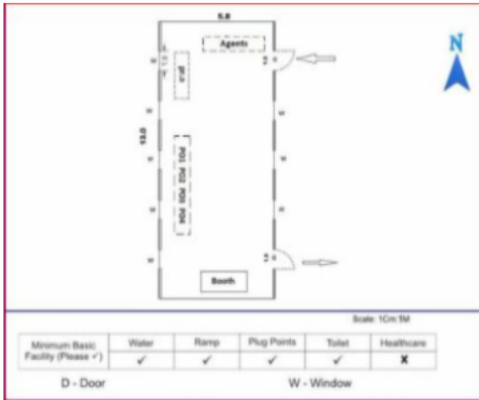

Google Map View

Polling Station Building Front View

Polling Station Front View

Cad View

Key MAP View

1 பெயர் : செல்வராணி தந்தை பெயர்: முருகன் வீட்டு எண் : 1 வயது : 51 பாலினம் : பெண் Photo is available	WUJ0282699	2 பெயர் : முருகன் தந்தை பெயர்: சின்னத்துரை வீட்டு எண் : 1 வயது : 51 பாலினம் : ஆண் Photo is available	WUJ0282707	3 பெயர் : அஜந்தாதேவி கணவர் பெயர்: ராபட் வீட்டு எண் : 1 வயது : 41 பாலினம் : பெண் Photo is available	WUJ0282616
4 பெயர் : செல்வஆனந்த் தந்தை பெயர்: ஆர்தர் ஜெயக்குமார் வீட்டு எண் : 1 வயது : 39 பாலினம் : ஆண் Photo is available	WUJ0363507	5 பெயர் : ஆனந்த் தந்தை பெயர்: வெள்ளத்துரை வீட்டு எண் : 1 வயது : 37 பாலினம் : ஆண் Photo is available	WUJ0736918	6 பெயர் : மகேஸ்வரி தந்தை பெயர்: பாடலிங்கம் வீட்டு எண் : 1-17 வயது : 28 பாலினம் : பெண் Photo is available	WUJ1067289
7 பெயர் : மாரியம்மாள் கணவர் பெயர்: ஆறுமுகம் வீட்டு எண் : 1/58 வயது : 33 பாலினம் : பெண் Photo is available	XRQ0914721	8 பெயர் : கௌசல்யா தாயின் பெயர்: அஜீதா வீட்டு எண் : 1/71 வயது : 21 பாலினம் : பெண் Photo is available	WUJ2247013	9 பெயர் : முத்துலட்சுமி கணவர் பெயர்: ஆனந்தக்குமார் வீட்டு எண் : 1-75 வயது : 30 பாலினம் : பெண் Photo is available	WUJ1086891
10 பெயர் : தங்கமாரி தந்தை பெயர்: கருணாலயன் வீட்டு எண் : 1-100 வயது : 49 பாலினம் : ஆண் Photo is available	WUJ0843938	11 பெயர் : ஜெயந்தி தந்தை பெயர்: கருப்பசாமி வீட்டு எண் : 1-101 வயது : 28 பாலினம் : பெண் Photo is available	WUJ1086883	12 பெயர் : முத்துபாண்டி தந்தை பெயர்: சொள்ளமுத்து வீட்டு எண் : 1-105 வயது : 57 பாலினம் : ஆண் Photo is available	CGQ2736775
13 பெயர் : மீனாட்சி கணவர் பெயர்: ராமசந்திரன் வீட்டு எண் : 1-105 வயது : 56 பாலினம் : பெண் Photo is available	WUJ0843813	14 பெயர் : ராணி தந்தை பெயர்: முத்துபாண்டி வீட்டு எண் : 1-105 வயது : 50 பாலினம் : பெண் Photo is available	CGQ2736783	15 பெயர் : மாரியம்மாள் தந்தை பெயர்: முத்துப்பாண்டி வீட்டு எண் : 1-105 வயது : 34 பாலினம் : பெண் Photo is available	WUJ0843730
16 பெயர் : லதா தந்தை பெயர்: முத்துப்பாண்டி வீட்டு எண் : 1-105 வயது : 31 பாலினம் : பெண் Photo is available	WUJ0843748	17 பெயர் : பேச்சியம்மாள் கணவர் பெயர்: சொக்கலிங்கம் வீட்டு எண் : 1-131 வயது : 35 பாலினம் : பெண் Photo is available	WUJ0843953	18 பெயர் : ஆமுதா கணவர் பெயர்: சண்முகசுந்தரம் வீட்டு எண் : 1-145 வயது : 35 பாலினம் : பெண் Photo is available	WUJ0843946
19 பெயர் : நர்மதா தந்தை பெயர்: மாரியப்பன் வீட்டு எண் : 1-171 வயது : 31 பாலினம் : பெண் Photo is available	WUJ0843920	20 பெயர் : சுடலைக்கனி தந்தை பெயர்: பேச்சிமுத்து வீட்டு எண் : 1-186 வயது : 31 பாலினம் : ஆண் Photo is available	WUJ0881904	21 பெயர் : ஐசக்ராஜ் பன்னீர்செல்வம் தந்தை பெயர்: இம்மானுவேல் தியாகராஜன் வீட்டு எண் : 1/186Q வயது : 20 பாலினம் : ஆண் Photo is available	WUJ2347334
22 பெயர் : வினோதினி கணவர் பெயர்: அந்தோணி சின்ன ராஜா துரை வீட்டு எண் : 1-219 வயது : 36 பாலினம் : பெண் Photo is available	WUJ1223809	23 பெயர் : ரமேஷ் தந்தை பெயர்: ஆசீர்வாதம் வீட்டு எண் : 3 வயது : 60 பாலினம் : ஆண் Photo is available	WUJ1922889	24 பெயர் : மகாலட்சுமி தந்தை பெயர்: செல்வராஜ் வீட்டு எண் : 3 வயது : 38 பாலினம் : பெண் Photo is available	WUJ0363523
25 பெயர் : வெண்ணிலா தந்தை பெயர்: செந்தூர்பாண்டி வீட்டு எண் : 3 வயது : 37 பாலினம் : பெண் Photo is available	WUJ0363796	26 பெயர் : ஜெயசுதா தந்தை பெயர்: செல்வராஜ் வீட்டு எண் : 3 வயது : 36 பாலினம் : பெண் Photo is available	WUJ0363515	27 பெயர் : தர்மராஜ் தந்தை பெயர்: செல்வராஜ் வீட்டு எண் : 3 வயது : 35 பாலினம் : ஆண் Photo is available	WUJ0363531
28 பெயர் : ஆட்லின்சுதிப்தா தந்தை பெயர்: ரமேஷ் வீட்டு எண் : 3(1) வயது : 21 பாலினம் : பெண் Photo is available	WUJ2345767	29 பெயர் : எப்ரிம் ஹோலிசன் தந்தை பெயர்: ஞானபிரகாசம் வீட்டு எண் : 3/2 வயது : 24 பாலினம் : ஆண் Photo is available	WUJ2157923	30 பெயர் : இசக்கியம்மாள் கணவர் பெயர்: ஆனந்த் வீட்டு எண் : 3-2b வயது : 33 பாலினம் : பெண் Photo is available	WUJ0843599