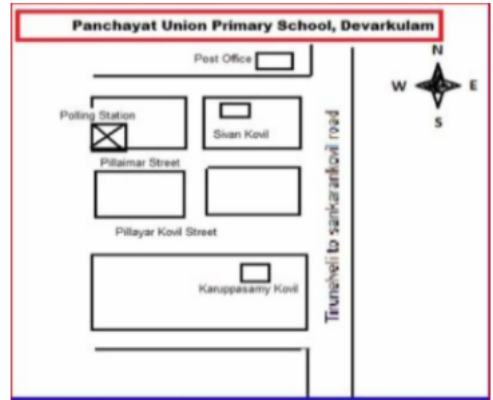

Google Map View

Polling Station Building Front View

Polling Station Front View

Cad View

Key MAP View

1 பெயர் : செல்வராணி தந்தை பெயர்: முருகன் வீட்டு எண் : 1 வயது : 51 பாலினம் : பெண் Photo is available	WUJ0282699	2 பெயர் : முருகன் தந்தை பெயர்: சின்னத்துரை வீட்டு எண் : 1 வயது : 51 பாலினம் : ஆண் Photo is available	WUJ0282707	3 பெயர் : அஜந்தாதேவி கணவர் பெயர்: ராபட் வீட்டு எண் : 1 வயது : 41 பாலினம் : பெண் Photo is available	WUJ0282616
4 பெயர் : செல்வஆனந்த் தந்தை பெயர்: ஆர்தர் ஜெயக்குமார் வீட்டு எண் : 1 வயது : 39 பாலினம் : ஆண் Photo is available	WUJ0363507	5 பெயர் : ஆனந்த் தந்தை பெயர்: வெள்ளத்துரை வீட்டு எண் : 1 வயது : 37 பாலினம் : ஆண் Photo is available	WUJ0736918	6 பெயர் : மகேஸ்வரி தந்தை பெயர்: பாடலிங்கம் வீட்டு எண் : 1-17 வயது : 28 பாலினம் : பெண் Photo is available	WUJ1067289
7 பெயர் : மாரியம்மாள் கணவர் பெயர்: ஆறுமுகம் வீட்டு எண் : 1/58 வயது : 33 பாலினம் : பெண் Photo is available	XRQ0914721	8 பெயர் : கௌசல்யா தாயின் பெயர்: அஜீதா வீட்டு எண் : 1/71 வயது : 21 பாலினம் : பெண் Photo is available	WUJ2247013	9 பெயர் : முத்துலட்சுமி கணவர் பெயர்: ஆனந்தக்குமார் வீட்டு எண் : 1-75 வயது : 30 பாலினம் : பெண் Photo is available	WUJ1086891
10 பெயர் : தங்கமாரி தந்தை பெயர்: கருணாலயன் வீட்டு எண் : 1-100 வயது : 49 பாலினம் : ஆண் Photo is available	WUJ0843938	11 பெயர் : ஜெயந்தி தந்தை பெயர்: கருப்பசாமி வீட்டு எண் : 1-101 வயது : 28 பாலினம் : பெண் Photo is available	WUJ1086883	12 பெயர் : முத்துபாண்டி தந்தை பெயர்: சொள்ளமுத்து வீட்டு எண் : 1-105 வயது : 57 பாலினம் : ஆண் Photo is available	CGQ2736775
13 பெயர் : மீனாட்சி கணவர் பெயர்: ராமசந்திரன் வீட்டு எண் : 1-105 வயது : 56 பாலினம் : பெண் Photo is available	WUJ0843813	14 பெயர் : ராணி தந்தை பெயர்: முத்துபாண்டி வீட்டு எண் : 1-105 வயது : 50 பாலினம் : பெண் Photo is available	CGQ2736783	15 பெயர் : மாரியம்மாள் தந்தை பெயர்: முத்துப்பாண்டி வீட்டு எண் : 1-105 வயது : 34 பாலினம் : பெண் Photo is available	WUJ0843730
16 பெயர் : லதா தந்தை பெயர்: முத்துப்பாண்டி வீட்டு எண் : 1-105 வயது : 31 பாலினம் : பெண் Photo is available	WUJ0843748	17 பெயர் : பேச்சியம்மாள் கணவர் பெயர்: சொக்கலிங்கம் வீட்டு எண் : 1-131 வயது : 35 பாலினம் : பெண் Photo is available	WUJ0843953	18 பெயர் : ஆமுதா கணவர் பெயர்: சண்முகசுந்தரம் வீட்டு எண் : 1-145 வயது : 35 பாலினம் : பெண் Photo is available	WUJ0843946
19 பெயர் : நர்மதா தந்தை பெயர்: மாரியப்பன் வீட்டு எண் : 1-171 வயது : 31 பாலினம் : பெண் Photo is available	WUJ0843920	20 பெயர் : சுடலைக்கனி தந்தை பெயர்: பேச்சிமுத்து வீட்டு எண் : 1-186 வயது : 31 பாலினம் : ஆண் Photo is available	WUJ0881904	21 பெயர் : ஐசக்ராஜ் பன்னீர்செல்வம் தந்தை பெயர்: இம்மானுவேல் தியாகராஜன் வீட்டு எண் : 1/186Q வயது : 20 பாலினம் : ஆண் Photo is available	WUJ2347334
22 பெயர் : வினோதினி கணவர் பெயர்: அந்தோணி சின்ன ராஜா துரை வீட்டு எண் : 1-219 வயது : 36 பாலினம் : பெண் Photo is available	WUJ1223809	23 பெயர் : ரமேஷ் தந்தை பெயர்: ஆசீர்வாதம் வீட்டு எண் : 3 வயது : 60 பாலினம் : ஆண் Photo is available	WUJ1922889	24 பெயர் : மகாலட்சுமி தந்தை பெயர்: செல்வராஜ் வீட்டு எண் : 3 வயது : 38 பாலினம் : பெண் Photo is available	WUJ0363523
25 பெயர் : வெண்ணிலா தந்தை பெயர்: செந்தூர்பாண்டி வீட்டு எண் : 3 வயது : 37 பாலினம் : பெண் Photo is available	WUJ0363796	26 பெயர் : ஜெயசுதா தந்தை பெயர்: செல்வராஜ் வீட்டு எண் : 3 வயது : 36 பாலினம் : பெண் Photo is available	WUJ0363515	27 பெயர் : தர்மராஜ் தந்தை பெயர்: செல்வராஜ் வீட்டு எண் : 3 வயது : 35 பாலினம் : ஆண் Photo is available	WUJ0363531
28 பெயர் : ஆட்லின்சுதிப்தா தந்தை பெயர்: ரமேஷ் வீட்டு எண் : 3(1) வயது : 21 பாலினம் : பெண் Photo is available	WUJ2345767	29 பெயர் : எப்ரிம் ஹோலிசன் தந்தை பெயர்: ஞானபிரகாசம் வீட்டு எண் : 3/2 வயது : 24 பாலினம் : ஆண் Photo is available	WUJ2157923	30 பெயர் : இசக்கியம்மாள் கணவர் பெயர்: ஆனந்த் வீட்டு எண் : 3-2b வயது : 33 பாலினம் : பெண் Photo is available	WUJ0843599