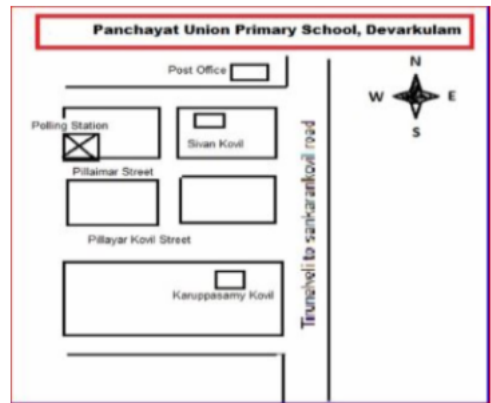

Google Map View

Polling Station Building Front View

Polling Station Front View

Cad View

Key MAP View

1 பெயர் : செல்வம் கணவர் பெயர்: பேச்சிமுத்த வீட்டு எண் : 1 வயது : 62 பாலினம் : பெண்	WUJ0282475 Photo is available	2 பெயர் : வசந்தா கணவர் பெயர்: பரமசிவம் வீட்டு எண் : 1 வயது : 51 பாலினம் : பெண்	WUJ0737528 Photo is available	3 பெயர் : ஜெயந்தி கணவர் பெயர்: தர்மராஜ் வீட்டு எண் : 1 வயது : 45 பாலினம் : பெண்	WUJ0737734 Photo is available
4 பெயர் : அனிதா தந்தை பெயர்: குருசாமி வீட்டு எண் : 1 வயது : 42 பாலினம் : பெண்	WUJ0282541 Photo is available	5 பெயர் : பரமசிவம் தந்தை பெயர்: ஆச்சிமுத்து வீட்டு எண் : 1 வயது : 39 பாலினம் : ஆண்	WUJ0737544 Photo is available	6 பெயர் : பேச்சிமுத்து தந்தை பெயர்: குருசாமி வீட்டு எண் : 1 வயது : 39 பாலினம் : ஆண்	WUJ0737411 Photo is available
7 பெயர் : மாரிமுத்து தந்தை பெயர்: பேச்சிமுத்து வீட்டு எண் : 1 வயது : 37 பாலினம் : ஆண்	WUJ0363382 Photo is available	8 பெயர் : மனோகர் தந்தை பெயர்: பேச்சிமுத்து வீட்டு எண் : 1 வயது : 35 பாலினம் : ஆண்	WUJ0363374 Photo is available	9 பெயர் : ரமேஷ் தந்தை பெயர்: குருசாமி வீட்டு எண் : 1 வயது : 34 பாலினம் : ஆண்	WUJ0363440 Photo is available
10 பெயர் : கருப்பசாமி தந்தை பெயர்: மாடசாமி வீட்டு எண் : 1-3A வயது : 33 பாலினம் : ஆண்	WUJ0941096 Photo is available	11 பெயர் : பாலகிருஷ்ணன் கணவர் பெயர்: கருப்பசாமி வீட்டு எண் : 1-108 வயது : 36 பாலினம் : பெண்	WUJ0737585 Photo is available	12 பெயர் : தங்கராஜ் தந்தை பெயர்: கருப்பசாமி வீட்டு எண் : 1-108 வயது : 33 பாலினம் : ஆண்	WUJ0738161 Photo is available
13 பெயர் : காளிராஜ் தந்தை பெயர்: மாரிமுத்து வீட்டு எண் : 1/122ஏ வயது : 19 பாலினம் : ஆண்	WUJ2363471 Photo is available	14 பெயர் : சரவணன் தந்தை பெயர்: இசக்கிமுத்து வீட்டு எண் : 1/162 வயது : 23 பாலினம் : ஆண்	WUJ2266385 Photo is available	15 பெயர் : சுதாராணி தந்தை பெயர்: சந்திரசேகர் வீட்டு எண் : 1-195 வயது : 27 பாலினம் : பெண்	WUJ1142223 Photo is available
16 பெயர் : துரைச்சி கணவர் பெயர்: சுப்பையா வீட்டு எண் : 2 வயது : 54 பாலினம் : பெண்	WUJ0737312 Photo is available	17 பெயர் : அந்தோணிச்சாமி தந்தை பெயர்: முதையா வீட்டு எண் : 2 வயது : 47 பாலினம் : ஆண்	WUJ0614123 Photo is available	18 பெயர் : ஜெயகுமார் தந்தை பெயர்: முத்து வீட்டு எண் : 2 வயது : 46 பாலினம் : ஆண்	WUJ0363416 Photo is available
19 பெயர் : ஆனந்தன் தந்தை பெயர்: செளந்தரராஜன் வீட்டு எண் : 2 வயது : 38 பாலினம் : ஆண்	WUJ0118331 Photo is available	20 பெயர் : செல்வகுமார் தந்தை பெயர்: முத்து வீட்டு எண் : 2 வயது : 36 பாலினம் : ஆண்	WUJ0363424 Photo is available	21 பெயர் : மீனா தந்தை பெயர்: வேலுச்சாமி வீட்டு எண் : 2 வயது : 36 பாலினம் : பெண்	WUJ0363432 Photo is available
22 பெயர் : மாரிமுத்து தந்தை பெயர்: தங்கராஜ் வீட்டு எண் : 2 வயது : 36 பாலினம் : ஆண்	WUJ0737213 Photo is available	23 பெயர் : அனிஷா தந்தை பெயர்: குமார் வீட்டு எண் : 2 வயது : 20 பாலினம் : பெண்	WUJ2334720 Photo is available	24 பெயர் : அந்தோணியம்மாள் கணவர் பெயர்: மாடசாமி வீட்டு எண் : 2-2 வயது : 74 பாலினம் : பெண்	WUJ0614404 Photo is available
25 பெயர் : கனகா கணவர் பெயர்: இராமர் வீட்டு எண் : 2-2 வயது : 55 பாலினம் : பெண்	WUJ0615153 Photo is available	26 பெயர் : அந்தோணிசாமி தந்தை பெயர்: மரிசெல்லையா வீட்டு எண் : 2-2 வயது : 52 பாலினம் : ஆண்	WUJ0614289 Photo is available	27 பெயர் : கன்னித்தாய் கணவர் பெயர்: அந்தோணிசாமி வீட்டு எண் : 2-2 வயது : 45 பாலினம் : பெண்	WUJ0737809 Photo is available
28 பெயர் : ஏசுராஜ் தந்தை பெயர்: பிரஞ்சிஸ் வீட்டு எண் : 2-2 வயது : 45 பாலினம் : ஆண்	WUJ0844316 Photo is available	29 பெயர் : கருப்பசாமி தந்தை பெயர்: மாடசாமி வீட்டு எண் : 2-2 வயது : 39 பாலினம் : ஆண்	WUJ0737114 Photo is available	30 பெயர் : சுபா கணவர் பெயர்: கருப்பசாமி வீட்டு எண் : 2-2 வயது : 36 பாலினம் : பெண்	WUJ0983551 Photo is available