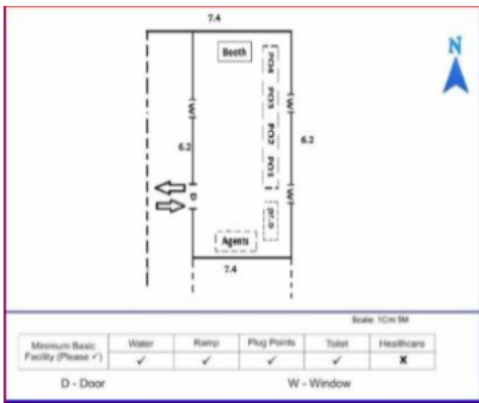

Google Map View

Polling Station Building Front View

Polling Station Front View

Cad View

Key MAP View

1 பெயர் : செல்வம் கணவர் பெயர்: பேச்சிமுத்த வீட்டு எண் : 1 வயது : 62 பாலினம் : பெண்	WUJ0282475 Photo is available	2 பெயர் : வசந்தா கணவர் பெயர்: பரமசிவம் வீட்டு எண் : 1 வயது : 51 பாலினம் : பெண்	WUJ0737528 Photo is available	3 பெயர் : ஜெயந்தி கணவர் பெயர்: தர்மராஜ் வீட்டு எண் : 1 வயது : 45 பாலினம் : பெண்	WUJ0737734 Photo is available
4 பெயர் : அனிதா தந்தை பெயர்: குருசாமி வீட்டு எண் : 1 வயது : 42 பாலினம் : பெண்	WUJ0282541 Photo is available	5 பெயர் : பரமசிவம் தந்தை பெயர்: ஆச்சிமுத்து வீட்டு எண் : 1 வயது : 39 பாலினம் : ஆண்	WUJ0737544 Photo is available	6 பெயர் : பேச்சிமுத்து தந்தை பெயர்: குருசாமி வீட்டு எண் : 1 வயது : 39 பாலினம் : ஆண்	WUJ0737411 Photo is available
7 பெயர் : மாரிமுத்து தந்தை பெயர்: பேச்சிமுத்து வீட்டு எண் : 1 வயது : 37 பாலினம் : ஆண்	WUJ0363382 Photo is available	8 பெயர் : மனோகர் தந்தை பெயர்: பேச்சிமுத்து வீட்டு எண் : 1 வயது : 35 பாலினம் : ஆண்	WUJ0363374 Photo is available	9 பெயர் : ரமேஷ் தந்தை பெயர்: குருசாமி வீட்டு எண் : 1 வயது : 34 பாலினம் : ஆண்	WUJ0363440 Photo is available
10 பெயர் : கருப்பசாமி தந்தை பெயர்: மாடசாமி வீட்டு எண் : 1-3A வயது : 33 பாலினம் : ஆண்	WUJ0941096 Photo is available	11 பெயர் : பாலகிருஷ்ணன் கணவர் பெயர்: கருப்பசாமி வீட்டு எண் : 1-108 வயது : 36 பாலினம் : பெண்	WUJ0737585 Photo is available	12 பெயர் : தங்கராஜ் தந்தை பெயர்: கருப்பசாமி வீட்டு எண் : 1-108 வயது : 33 பாலினம் : ஆண்	WUJ0738161 Photo is available
13 பெயர் : காளிராஜ் தந்தை பெயர்: மாரிமுத்து வீட்டு எண் : 1/122ஏ வயது : 19 பாலினம் : ஆண்	WUJ2363471 Photo is available	14 பெயர் : சரவணன் தந்தை பெயர்: இசக்கிமுத்து வீட்டு எண் : 1/162 வயது : 23 பாலினம் : ஆண்	WUJ2266385 Photo is available	15 பெயர் : சுதாராணி தந்தை பெயர்: சந்திரசேகர் வீட்டு எண் : 1-195 வயது : 27 பாலினம் : பெண்	WUJ1142223 Photo is available
16 பெயர் : துரைச்சி கணவர் பெயர்: சுப்பையா வீட்டு எண் : 2 வயது : 54 பாலினம் : பெண்	WUJ0737312 Photo is available	17 பெயர் : அந்தோணிச்சாமி தந்தை பெயர்: முதையா வீட்டு எண் : 2 வயது : 47 பாலினம் : ஆண்	WUJ0614123 Photo is available	18 பெயர் : ஜெயகுமார் தந்தை பெயர்: முத்து வீட்டு எண் : 2 வயது : 46 பாலினம் : ஆண்	WUJ0363416 Photo is available
19 பெயர் : ஆனந்தன் தந்தை பெயர்: செளந்தரராஜன் வீட்டு எண் : 2 வயது : 38 பாலினம் : ஆண்	WUJ0118331 Photo is available	20 பெயர் : செல்வகுமார் தந்தை பெயர்: முத்து வீட்டு எண் : 2 வயது : 36 பாலினம் : ஆண்	WUJ0363424 Photo is available	21 பெயர் : மீனா தந்தை பெயர்: வேலுச்சாமி வீட்டு எண் : 2 வயது : 36 பாலினம் : பெண்	WUJ0363432 Photo is available
22 பெயர் : மாரிமுத்து தந்தை பெயர்: தங்கராஜ் வீட்டு எண் : 2 வயது : 36 பாலினம் : ஆண்	WUJ0737213 Photo is available	23 பெயர் : அனிஷா தந்தை பெயர்: குமார் வீட்டு எண் : 2 வயது : 20 பாலினம் : பெண்	WUJ2334720 Photo is available	24 பெயர் : அந்தோணியம்மாள் கணவர் பெயர்: மாடசாமி வீட்டு எண் : 2-2 வயது : 74 பாலினம் : பெண்	WUJ0614404 Photo is available
25 பெயர் : கனகா கணவர் பெயர்: இராமர் வீட்டு எண் : 2-2 வயது : 55 பாலினம் : பெண்	WUJ0615153 Photo is available	26 பெயர் : அந்தோணிசாமி தந்தை பெயர்: மரிசெல்லையா வீட்டு எண் : 2-2 வயது : 52 பாலினம் : ஆண்	WUJ0614289 Photo is available	27 பெயர் : கன்னித்தாய் கணவர் பெயர்: அந்தோணிசாமி வீட்டு எண் : 2-2 வயது : 45 பாலினம் : பெண்	WUJ0737809 Photo is available
28 பெயர் : ஏசுராஜ் தந்தை பெயர்: பிரஞ்சிஸ் வீட்டு எண் : 2-2 வயது : 45 பாலினம் : ஆண்	WUJ0844316 Photo is available	29 பெயர் : கருப்பசாமி தந்தை பெயர்: மாடசாமி வீட்டு எண் : 2-2 வயது : 39 பாலினம் : ஆண்	WUJ0737114 Photo is available	30 பெயர் : சுபா கணவர் பெயர்: கருப்பசாமி வீட்டு எண் : 2-2 வயது : 36 பாலினம் : பெண்	WUJ0983551 Photo is available