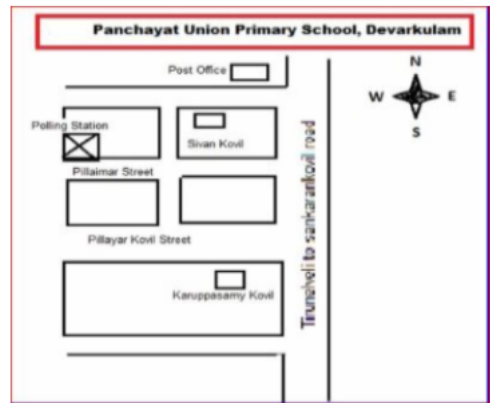

Key MAP View