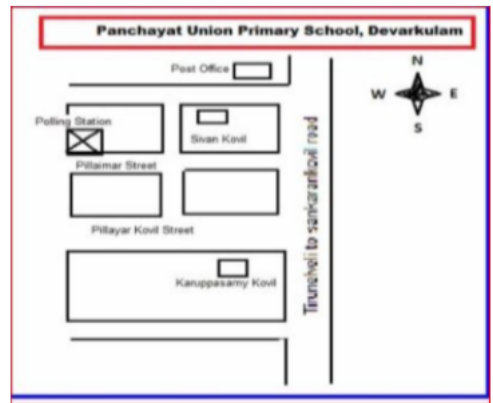

Google Map View

Polling Station Building Front View

Polling Station Front View

Cad View

Key MAP View

1	WUJ1928365	பெயர் : வசந்தகுமார் தந்தை பெயர்: செல்வம் வீட்டு எண் : 1 வயது : 50 பாலினம் : ஆண்	Photo is available	2	WUJ0616029	பெயர் : வள்ளியின்செல்வம் தந்தை பெயர்: சுடலைபாண்டி வீட்டு எண் : 1-9 வயது : 46 பாலினம் : பெண்	Photo is available	3	WUJ0616003	பெயர் : கோகிலா கணவர் பெயர்: செந்தில்குமார் வீட்டு எண் : 1-25 வயது : 39 பாலினம் : பெண்	Photo is available
4	WUJ0615849	பெயர் : கணேசுகுமார் தந்தை பெயர்: அம்மையப்பன் வீட்டு எண் : 1-37 வயது : 33 பாலினம் : ஆண்	Photo is available	5	WUJ0616037	பெயர் : பாலகிருஷ்ணன் தந்தை பெயர்: சுப்பிரமணியன் வீட்டு எண் : 1-76 வயது : 43 பாலினம் : ஆண்	Photo is available	6	WUJ0616011	பெயர் : சமதி தந்தை பெயர்: கருப்பசாமி வீட்டு எண் : 1-101 வயது : 32 பாலினம் : பெண்	Photo is available
7	WUJ0615823	பெயர் : சக்தி தந்தை பெயர்: வேலு வீட்டு எண் : 1-142 வயது : 33 பாலினம் : ஆண்	Photo is available	8	WUJ0615468	பெயர் : முருகன் தாயின் பெயர்: பேச்சியம்மாள் வீட்டு எண் : 1-159 வயது : 33 பாலினம் : ஆண்	Photo is available	9	WUJ0615484	பெயர் : பேச்சியம்மாள் கணவர் பெயர்: மாரியப்பன் வீட்டு எண் : 1-160 வயது : 48 பாலினம் : பெண்	Photo is available
10	WUJ0615492	பெயர் : செல்லத்துரை தந்தை பெயர்: சாமிராஜ் வீட்டு எண் : 1-178 வயது : 40 பாலினம் : ஆண்	Photo is available	11	WUJ0615831	பெயர் : மகேசுகுமார் தந்தை பெயர்: சாமிராஜ் வீட்டு எண் : 1-178 வயது : 37 பாலினம் : ஆண்	Photo is available	12	WUJ0615385	பெயர் : முருகேஸ்வரி தந்தை பெயர்: சாமிராஜ் வீட்டு எண் : 1-178 வயது : 35 பாலினம் : பெண்	Photo is available
13	WUJ0615427	பெயர் : கிருஷ்ணவேணி தந்தை பெயர்: மாரியப்பன் வீட்டு எண் : 1-186 வயது : 44 பாலினம் : பெண்	Photo is available	14	WUJ0615781	பெயர் : கலா தந்தை பெயர்: வேலு வீட்டு எண் : 1/231 வயது : 35 பாலினம் : பெண்	Photo is available	15	CGQ2107837	பெயர் : ஜெயக்குமார் தந்தை பெயர்: செல்வம் வீட்டு எண் : 2 வயது : 46 பாலினம் : ஆண்	Photo is available
16	CGQ2104636	பெயர் : குமுதா கணவர் பெயர்: வசந்தகுமார் வீட்டு எண் : 2 வயது : 45 பாலினம் : பெண்	Photo is available	17	WUJ1068014	பெயர் : முத்துலட்சுமி கணவர் பெயர்: டேனியல் வீட்டு எண் : 2-6 வயது : 36 பாலினம் : பெண்	Photo is available	18	WUJ1928373	பெயர் : சாமிராசு தந்தை பெயர்: செல்லையாத்தேவர் வீட்டு எண் : 3 வயது : 60 பாலினம் : ஆண்	Photo is available
19	WUJ1928381	பெயர் : ஜமுனா கணவர் பெயர்: சாமிராஜ் வீட்டு எண் : 3 வயது : 56 பாலினம் : பெண்	Photo is available	20	CGQ2108645	பெயர் : வரதப்பிரகாஷ் தந்தை பெயர்: சாமிராஜ் வீட்டு எண் : 3 வயது : 42 பாலினம் : ஆண்	Photo is available	21	WUJ0615534	பெயர் : வீரமணி தந்தை பெயர்: செல்வராஜ் வீட்டு எண் : 3-125 வயது : 53 பாலினம் : பெண்	Photo is available
22	WUJ0615542	பெயர் : விங்கராஜ் வே தந்தை பெயர்: வேலுசாமி வீட்டு எண் : 3-125 வயது : 51 பாலினம் : ஆண்	Photo is available	23	WUJ1087055	பெயர் : செல்வராஜ் தந்தை பெயர்: பரமையாத்தேவர் வீட்டு எண் : 3-158 வயது : 37 பாலினம் : ஆண்	Photo is available	24	CGQ1266097	பெயர் : சமுத்திரப்பாண்டி தந்தை பெயர்: வீரபாண்டித்தேவர் வீட்டு எண் : 4 வயது : 59 பாலினம் : ஆண்	Photo is available
25	WUJ1928399	பெயர் : துரைச்சி கணவர் பெயர்: சமுத்திரப்பாண்டி வீட்டு எண் : 4 வயது : 56 பாலினம் : பெண்	Photo is available	26	WUJ0363853	பெயர் : பிரபு தந்தை பெயர்: ஞானு வீட்டு எண் : 4-40 வயது : 35 பாலினம் : ஆண்	Photo is available	27	WUJ2275444	பெயர் : மம்மிதா தந்தை பெயர்: பரமசிவம் வீட்டு எண் : 4/47எலி வயது : 35 பாலினம் : பெண்	Photo is available
28	WUJ1046838	பெயர் : வெள்ளத்தாய் கணவர் பெயர்: மாடசாமி வீட்டு எண் : 4-74 வயது : 36 பாலினம் : பெண்	Photo is available	29	WUJ1068063	பெயர் : அனிலா மதுபாலா தந்தை பெயர்: சண்முகசுந்தரம் வீட்டு எண் : 4-78 வயது : 28 பாலினம் : பெண்	Photo is available	30	CGQ2736973	பெயர் : மல்லிகா கணவர் பெயர்: சூட்சாமி வீட்டு எண் : 4-80 வயது : 46 பாலினம் : பெண்	Photo is available