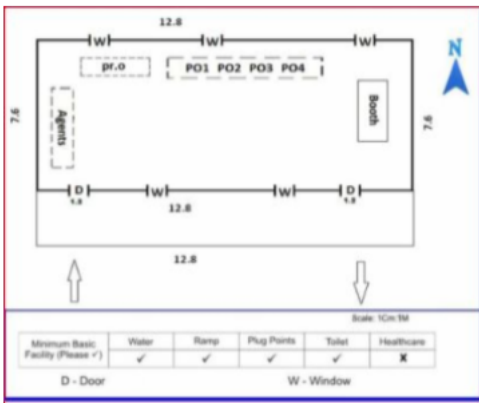

Google Map View

Polling Station Building Front View

Polling Station Front View

Cad View

Key MAP View

1	WUJ1928365	பெயர் : வசந்தகுமார் தந்தை பெயர்: செல்வம் வீட்டு எண் : 1 வயது : 50 பாலினம் : ஆண்	Photo is available	2	WUJ0616029	பெயர் : வள்ளியின்செல்வம் தந்தை பெயர்: சுடலைபாண்டி வீட்டு எண் : 1-9 வயது : 46 பாலினம் : பெண்	Photo is available	3	WUJ0616003	பெயர் : கோகிலா கணவர் பெயர்: செந்தில்குமார் வீட்டு எண் : 1-25 வயது : 39 பாலினம் : பெண்	Photo is available
4	WUJ0615849	பெயர் : கணேசுகுமார் தந்தை பெயர்: அம்மையப்பன் வீட்டு எண் : 1-37 வயது : 33 பாலினம் : ஆண்	Photo is available	5	WUJ0616037	பெயர் : பாலகிருஷ்ணன் தந்தை பெயர்: சுப்பிரமணியன் வீட்டு எண் : 1-76 வயது : 43 பாலினம் : ஆண்	Photo is available	6	WUJ0616011	பெயர் : சமதி தந்தை பெயர்: கருப்பசாமி வீட்டு எண் : 1-101 வயது : 32 பாலினம் : பெண்	Photo is available
7	WUJ0615823	பெயர் : சக்தி தந்தை பெயர்: வேலு வீட்டு எண் : 1-142 வயது : 33 பாலினம் : ஆண்	Photo is available	8	WUJ0615468	பெயர் : முருகன் தாயின் பெயர்: பேச்சியம்மாள் வீட்டு எண் : 1-159 வயது : 33 பாலினம் : ஆண்	Photo is available	9	WUJ0615484	பெயர் : பேச்சியம்மாள் கணவர் பெயர்: மாரியப்பன் வீட்டு எண் : 1-160 வயது : 48 பாலினம் : பெண்	Photo is available
10	WUJ0615492	பெயர் : செல்லத்துரை தந்தை பெயர்: சாமிராஜ் வீட்டு எண் : 1-178 வயது : 40 பாலினம் : ஆண்	Photo is available	11	WUJ0615831	பெயர் : மகேசுகுமார் தந்தை பெயர்: சாமிராஜ் வீட்டு எண் : 1-178 வயது : 37 பாலினம் : ஆண்	Photo is available	12	WUJ0615385	பெயர் : முருகேஸ்வரி தந்தை பெயர்: சாமிராஜ் வீட்டு எண் : 1-178 வயது : 35 பாலினம் : பெண்	Photo is available
13	WUJ0615427	பெயர் : கிருஷ்ணவேணி தந்தை பெயர்: மாரியப்பன் வீட்டு எண் : 1-186 வயது : 44 பாலினம் : பெண்	Photo is available	14	WUJ0615781	பெயர் : கலா தந்தை பெயர்: வேலு வீட்டு எண் : 1/231 வயது : 35 பாலினம் : பெண்	Photo is available	15	CGQ2107837	பெயர் : ஜெயக்குமார் தந்தை பெயர்: செல்வம் வீட்டு எண் : 2 வயது : 46 பாலினம் : ஆண்	Photo is available
16	CGQ2104636	பெயர் : குமுதா கணவர் பெயர்: வசந்தகுமார் வீட்டு எண் : 2 வயது : 45 பாலினம் : பெண்	Photo is available	17	WUJ1068014	பெயர் : முத்துலட்சுமி கணவர் பெயர்: டேனியல் வீட்டு எண் : 2-6 வயது : 36 பாலினம் : பெண்	Photo is available	18	WUJ1928373	பெயர் : சாமிராசு தந்தை பெயர்: செல்லையாத்தேவர் வீட்டு எண் : 3 வயது : 60 பாலினம் : ஆண்	Photo is available
19	WUJ1928381	பெயர் : ஜமுனா கணவர் பெயர்: சாமிராஜ் வீட்டு எண் : 3 வயது : 56 பாலினம் : பெண்	Photo is available	20	CGQ2108645	பெயர் : வரதப்பிரகாஷ் தந்தை பெயர்: சாமிராஜ் வீட்டு எண் : 3 வயது : 42 பாலினம் : ஆண்	Photo is available	21	WUJ0615534	பெயர் : வீரமணி தந்தை பெயர்: செல்வராஜ் வீட்டு எண் : 3-125 வயது : 53 பாலினம் : பெண்	Photo is available
22	WUJ0615542	பெயர் : விங்கராஜ் வே தந்தை பெயர்: வேலுசாமி வீட்டு எண் : 3-125 வயது : 51 பாலினம் : ஆண்	Photo is available	23	WUJ1087055	பெயர் : செல்வராஜ் தந்தை பெயர்: பரமையாத்தேவர் வீட்டு எண் : 3-158 வயது : 37 பாலினம் : ஆண்	Photo is available	24	CGQ1266097	பெயர் : சமுத்திரப்பாண்டி தந்தை பெயர்: வீரபாண்டித்தேவர் வீட்டு எண் : 4 வயது : 59 பாலினம் : ஆண்	Photo is available
25	WUJ1928399	பெயர் : துரைச்சி கணவர் பெயர்: சமுத்திரப்பாண்டி வீட்டு எண் : 4 வயது : 56 பாலினம் : பெண்	Photo is available	26	WUJ0363853	பெயர் : பிரபு தந்தை பெயர்: ஞானு வீட்டு எண் : 4-40 வயது : 35 பாலினம் : ஆண்	Photo is available	27	WUJ2275444	பெயர் : மம்மிதா தந்தை பெயர்: பரமசிவம் வீட்டு எண் : 4/47எலி வயது : 35 பாலினம் : பெண்	Photo is available
28	WUJ1046838	பெயர் : வெள்ளத்தாய் கணவர் பெயர்: மாடசாமி வீட்டு எண் : 4-74 வயது : 36 பாலினம் : பெண்	Photo is available	29	WUJ1068063	பெயர் : அனிலா மதுபாலா தந்தை பெயர்: சண்முகசுந்தரம் வீட்டு எண் : 4-78 வயது : 28 பாலினம் : பெண்	Photo is available	30	CGQ2736973	பெயர் : மல்லிகா கணவர் பெயர்: சூட்சாமி வீட்டு எண் : 4-80 வயது : 46 பாலினம் : பெண்	Photo is available