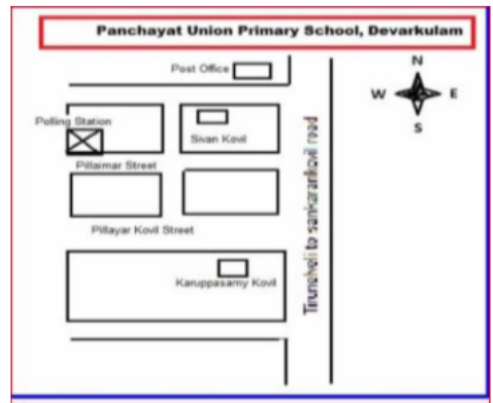

Key MAP View