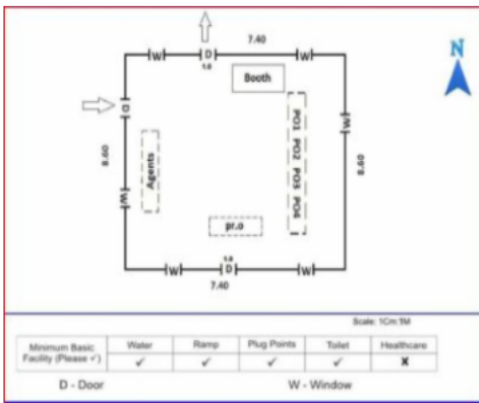

Google Map View

Polling Station Building Front View

Polling Station Front View

Cad View

Key MAP View

1 பெயர் : செல்வராஜ் தந்தை பெயர்: வேலுச்சாமி வீட்டு எண் : 1 வயது : 35 பாலினம் : ஆண்	WUJ0738955 Photo is available	2 பெயர் : அருள்மணி தந்தை பெயர்: வேல்ச்சாமி வீட்டு எண் : 1-226 வயது : 37 பாலினம் : பெண்	WUJ0616409 Photo is available	3 பெயர் : மதுபாலா தந்தை பெயர்: வெள்ளத்துரை வீட்டு எண் : 2-24 வயது : 32 பாலினம் : பெண்	WUJ0616524 Photo is available
4 பெயர் : விஜயகுமார் தந்தை பெயர்: பாண்டி வீட்டு எண் : 2-27A வயது : 37 பாலினம் : ஆண்	CGQ2744340 Photo is available	5 பெயர் : கணபதி கணவர் பெயர்: மனோகரன் வீட்டு எண் : 2-67 வயது : 42 பாலினம் : பெண்	WUJ0120303 Photo is available	6 பெயர் : ராமராஜ் தந்தை பெயர்: கருப்பசாமி வீட்டு எண் : 2-183 வயது : 29 பாலினம் : ஆண்	WUJ1068402 Photo is available
7 பெயர் : ஜெயலக்ஷ்மி தந்தை பெயர்: மகேந்திரன் வீட்டு எண் : 3/34 சி வயது : 21 பாலினம் : பெண்	WUJ2315109 Photo is available	8 பெயர் : ஆபிரகாம் தந்தை பெயர்: அமிர்தராஜ் வீட்டு எண் : 3-101 வயது : 33 பாலினம் : ஆண்	WUJ0738971 Photo is available	9 பெயர் : சங்கீதா தந்தை பெயர்: செல்வச்சாமி வீட்டு எண் : 3-118 வயது : 27 பாலினம் : பெண்	WUJ1125921 Photo is available
10 பெயர் : பேபி ஷாலினி தந்தை பெயர்: முருகராஜ் வீட்டு எண் : 3-152 வயது : 28 பாலினம் : பெண்	WUJ1047059 Photo is available	11 பெயர் : முத்தாத்தான் கணவர் பெயர்: சண்முகத்தேவர் வீட்டு எண் : 4 வயது : 80 பாலினம் : பெண்	WUJ1949734 Photo is available	12 பெயர் : சீனிப்பாண்டி தந்தை பெயர்: சின்னசண்முகத்தேவர் வீட்டு எண் : 4 வயது : 63 பாலினம் : ஆண்	WUJ1949742 Photo is available
13 பெயர் : விஜயா கணவர் பெயர்: சாமிராஜ் வீட்டு எண் : 4 வயது : 53 பாலினம் : பெண்	WUJ0437590 Photo is available	14 பெயர் : செல்வராணி கணவர் பெயர்: செளந்திரபாண்டி வீட்டு எண் : 4 வயது : 49 பாலினம் : பெண்	CGQ2109064 Photo is available	15 பெயர் : முத்துலட்சுமி கணவர் பெயர்: செல்வராஜ் வீட்டு எண் : 4 வயது : 47 பாலினம் : பெண்	CGQ2104776 Photo is available
16 பெயர் : ஜெயலட்சுமி கணவர் பெயர்: செல்வம் வீட்டு எண் : 4 வயது : 46 பாலினம் : பெண்	CGQ2109171 Photo is available	17 பெயர் : விஜயலதா தந்தை பெயர்: சண்முகத்தேவர் வீட்டு எண் : 4 வயது : 43 பாலினம் : பெண்	CGQ2107787 Photo is available	18 பெயர் : ஜெகதீஸ் தந்தை பெயர்: செல்வத்துரை வீட்டு எண் : 4 வயது : 36 பாலினம் : ஆண்	WUJ0364422 Photo is available
19 பெயர் : சாய்குமார் தந்தை பெயர்: செளந்திரபாண்டியன் வீட்டு எண் : 4 வயது : 25 பாலினம் : ஆண்	WUJ2246593 Photo is available	20 பெயர் : செல்வராஜ் தந்தை பெயர்: சின்ன சண்முகத்தேவர் வீட்டு எண் : 4-1A வயது : 49 பாலினம் : ஆண்	WUJ0120584 Photo is available	21 பெயர் : மனோஜ் தந்தை பெயர்: சவுந்திர ராஜ் வீட்டு எண் : 4-3B வயது : 29 பாலினம் : ஆண்	WUJ1068394 Photo is available
22 பெயர் : முகேஸ் தந்தை பெயர்: சவுந்திராஜ் வீட்டு எண் : 4-3B வயது : 29 பாலினம் : ஆண்	WUJ1068345 Photo is available	23 பெயர் : திவ்யானேன்சி கணவர் பெயர்: ஜெயசிங் வீட்டு எண் : 4-5 வயது : 41 பாலினம் : பெண்	CGQ2463396 Photo is available	24 பெயர் : அஸ்வினி தந்தை பெயர்: அமிர்தராஜ் வீட்டு எண் : 4-8 வயது : 31 பாலினம் : ஆண்	WUJ0845347 Photo is available
25 பெயர் : ஜெயராஜ்ஜி தந்தை பெயர்: வெள்ளத்துரை வீட்டு எண் : 4/9 வயது : 22 பாலினம் : ஆண்	WUJ2178085 Photo is available	26 பெயர் : செளந்திரராஜ் தந்தை பெயர்: வாழக்கண்ணுதேவர் வீட்டு எண் : 4-11 வயது : 60 பாலினம் : ஆண்	WUJ1125871 Photo is available	27 பெயர் : அபிநயா தந்தை பெயர்: செளந்திராஜ் வீட்டு எண் : 4-11 வயது : 30 பாலினம் : பெண்	WUJ1125731 Photo is available
28 பெயர் : சூர்யா தந்தை பெயர்: செளந்திரராஜ் வீட்டு எண் : 4-11 வயது : 27 பாலினம் : ஆண்	WUJ1125889 Photo is available	29 பெயர் : மீனா கணவர் பெயர்: கோபால் வீட்டு எண் : 4-11D வயது : 50 பாலினம் : பெண்	WUJ0119743 Photo is available	30 பெயர் : அன்னத்தாய் தந்தை பெயர்: மாடசாமி வீட்டு எண் : 4-15 வயது : 67 பாலினம் : பெண்	CGQ2736981 Photo is available