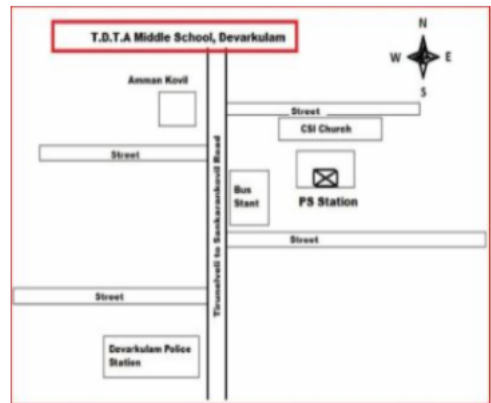

Key MAP View