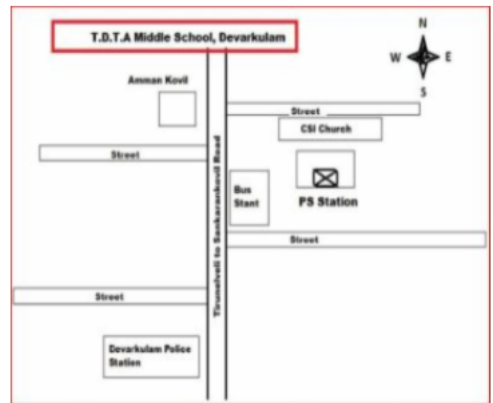

Key MAP View