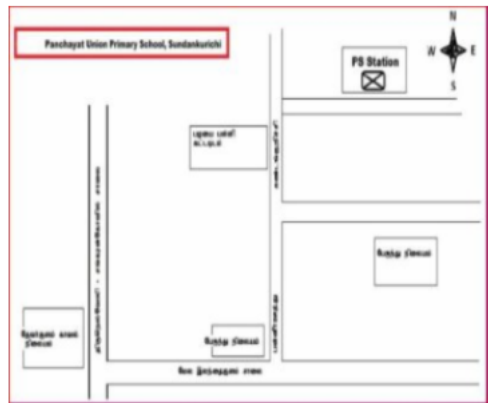

Key MAP View