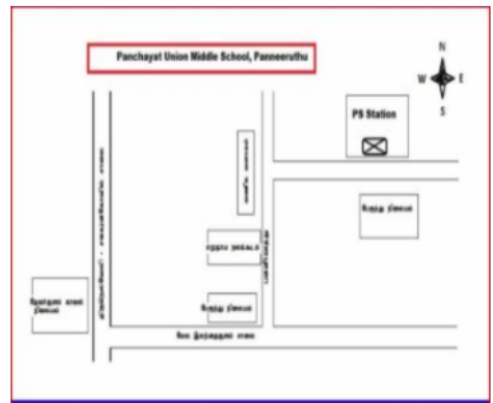

Key MAP View