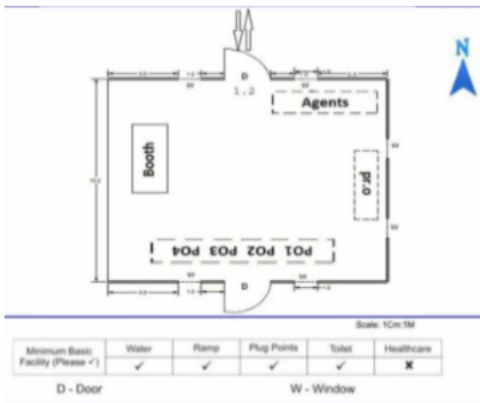

Cad View

Key MAP View