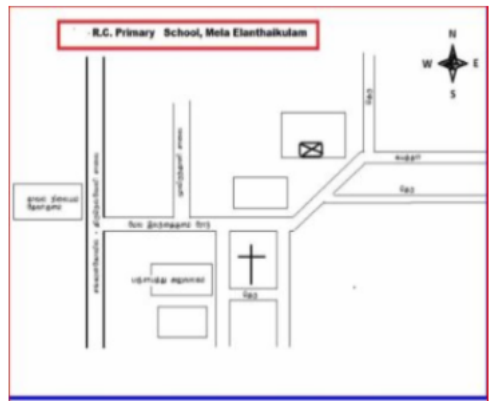

Google Map View

Polling Station Building Front View

Polling Station Front View

Cad View

Key MAP View

சட்டமன்றத் தொகுதியின் எண் மற்றும் பெயர் : 219-சங்கரன்கோவில்
பிரிவு எண் மற்றும் பெயர் 1-மேல இலந்தைகுளம் (வ.கி) மேல இலந்தைகுளம் (ஊ), பிளாக் எண் 1, 4 மேல இலந்தைகுளம்