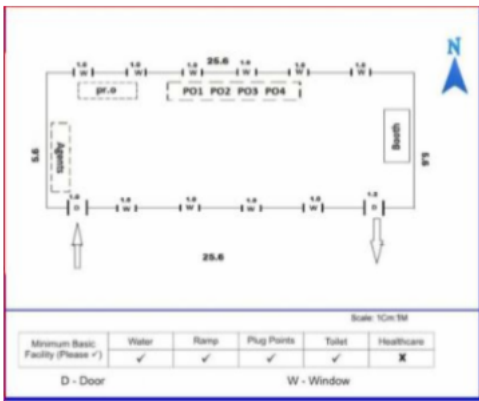

Google Map View

Polling Station Building Front View

Polling Station Front View

Cad View

Key MAP View

சட்டமன்றத் தொகுதியின் எண் மற்றும் பெயர் : 219-சங்கரன்கோவில்
பிரிவு எண் மற்றும் பெயர் 1-மேல இலந்தைகுளம் (வ.கி) மேல இலந்தைகுளம் (ஊ), பிளாக் எண் 1, 4 மேல இலந்தைகுளம்