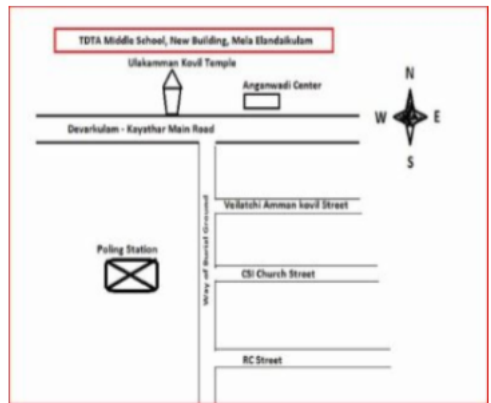

Key MAP View