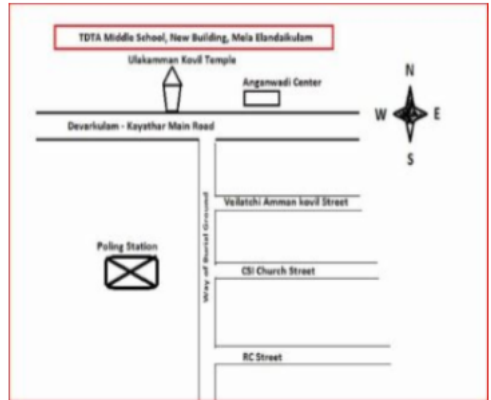

Key MAP View