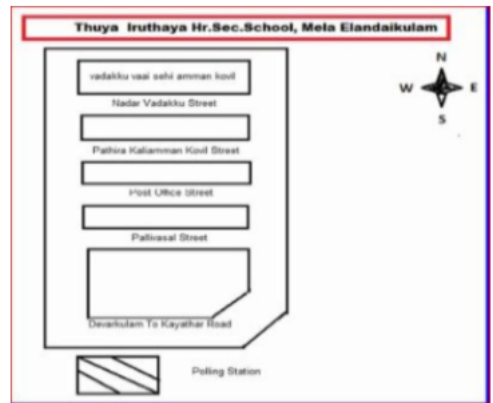

Nazri Naksha

Google Map View

Polling Station Building Front View

Polling Station Front View

Cad View

Key MAP View

1 பெயர் : பசங்கிளி கணவர் பெயர்: தங்கவேல்நாடார் வீட்டு எண் : 1 வயது : 68 பாலினம் : பெண் Photo is available	WUJ1951136	2 பெயர் : வசந்தபிரியா கணவர் பெயர்: பால சுப்ரமணியன் வீட்டு எண் : 1/23 வயது : 28 பாலினம் : பெண் Photo is available	WUJ2343721	3 பெயர் : அழகுதுரைச்சி கணவர் பெயர்: மாரிச்செல்வம் வீட்டு எண் : 1-41 வயது : 39 பாலினம் : பெண் Photo is available	WUJ0122986
4 பெயர் : மாரிச்செல்வம் தந்தை பெயர்: தர்மர் வீட்டு எண் : 1-41 வயது : 39 பாலினம் : ஆண் Photo is available	WUJ0123174	5 பெயர் : தமிழ் செல்வி கணவர் பெயர்: மாரிச்செல்வம் வீட்டு எண் : 1/44 வயது : 35 பாலினம் : பெண் Photo is available	WUJ2343028	6 பெயர் : இளங்கோ தந்தை பெயர்: பெரியசாமி வீட்டு எண் : 1/49 வயது : 26 பாலினம் : ஆண் Photo is available	WUJ2124758
7 பெயர் : சுரேஸ் தந்தை பெயர்: மாடசாமித்தேவர் வீட்டு எண் : 1-51 வயது : 38 பாலினம் : ஆண் Photo is available	CGQ2838050	8 பெயர் : வெள்ளதுரைச்சி தந்தை பெயர்: சங்கராண்டி வீட்டு எண் : 1/54 வயது : 28 பாலினம் : பெண் Photo is available	WUJ1067644	9 பெயர் : துர்க்கையம்மாள் கணவர் பெயர்: செல்வம் வீட்டு எண் : 1-60A வயது : 34 பாலினம் : பெண் Photo is available	WUJ0741637
10 பெயர் : முருகலட்சுமி கணவர் பெயர்: துரை வீட்டு எண் : 1/68பி வயது : 33 பாலினம் : பெண் Photo is available	WUJ1168350	11 பெயர் : வெள்ளத்துரை தந்தை பெயர்: முத்தையா வீட்டு எண் : 1-69D வயது : 38 பாலினம் : ஆண் Photo is available	CGQ2838092	12 பெயர் : சுப்பிரமணி தந்தை பெயர்: கிருஷ்ணசாமி வீட்டு எண் : 1-72 வயது : 48 பாலினம் : ஆண் Photo is available	CGQ2838142
13 பெயர் : ரேவதி தாயின் பெயர்: சரஸ்வதி வீட்டு எண் : 1-77 வயது : 39 பாலினம் : பெண் Photo is available	CGQ2837953	14 பெயர் : சண்முககுமார் தந்தை பெயர்: சின்னமுண்டசாமி வீட்டு எண் : 1-77 வயது : 35 பாலினம் : ஆண் Photo is available	WUJ0457358	15 பெயர் : சண்முகநாதன் தந்தை பெயர்: தங்கபாண்டி வீட்டு எண் : 1-85 வயது : 41 பாலினம் : ஆண் Photo is available	WUJ0741496
16 பெயர் : சபாரத்தினம் தந்தை பெயர்: தங்கபாண்டி வீட்டு எண் : 1-85 வயது : 39 பாலினம் : ஆண் Photo is available	WUJ0741504	17 பெயர் : ராஜேஸ்வரி கணவர் பெயர்: காளியப்பநாடார் வீட்டு எண் : 1-89-37 வயது : 63 பாலினம் : பெண் Photo is available	WUJ0741595	18 பெயர் : முருகன் தந்தை பெயர்: காளியப்ப நாடார் வீட்டு எண் : 1-89-37 வயது : 34 பாலினம் : ஆண் Photo is available	WUJ0741520
19 பெயர் : சொர்னலட்சுமி தந்தை பெயர்: கருப்பசாமி வீட்டு எண் : 1-96 வயது : 36 பாலினம் : பெண் Photo is available	CGQ2837961	20 பெயர் : ராஜேஷ் தந்தை பெயர்: நடராஜன் வீட்டு எண் : 1-106B வயது : 29 பாலினம் : ஆண் Photo is available	WUJ0942789	21 பெயர் : அஜீத் குமார் தந்தை பெயர்: சீனிப்பாண்டி வீட்டு எண் : 1/119 வயது : 26 பாலினம் : ஆண் Photo is available	WUJ1168384
22 பெயர் : பொன்முத்தமிழ்செல்வி தந்தை பெயர்: நடராஜன் வீட்டு எண் : 1-138 வயது : 38 பாலினம் : பெண் Photo is available	CGQ2838100	23 பெயர் : பெரியசாமி ந தந்தை பெயர்: நடராஜன் வீட்டு எண் : 1-138 வயது : 37 பாலினம் : ஆண் Photo is available	CGQ2838126	24 பெயர் : அமுதா கணவர் பெயர்: செந்தில்குமார் வீட்டு எண் : 1-143 வயது : 36 பாலினம் : பெண் Photo is available	WUJ1087337
25 பெயர் : சூதா கணவர் பெயர்: ராமகிருஷ்ணன் வீட்டு எண் : 1-159 வயது : 35 பாலினம் : பெண் Photo is available	WUJ0741629	26 பெயர் : முத்துக்குமார் தந்தை பெயர்: சின்னதுரை வீட்டு எண் : 1-189 வயது : 47 பாலினம் : ஆண் Photo is available	WUJ0741462	27 பெயர் : வெள்ளத்துரைச்சி கணவர் பெயர்: முத்துபாண்டி வீட்டு எண் : 1-218 வயது : 37 பாலினம் : பெண் Photo is available	WUJ0741579
28 பெயர் : அய்யம்மாள் கணவர் பெயர்: செல்லத்துரை வீட்டு எண் : 2 வயது : 48 பாலினம் : பெண் Photo is available	WUJ0168765	29 பெயர் : அருண்குமார் தந்தை பெயர்: முத்துப்பாண்டி வீட்டு எண் : 2-4 வயது : 29 பாலினம் : ஆண் Photo is available	WUJ1048230	30 பெயர் : மகேஸ்வரி கணவர் பெயர்: குமரேச சீனிவாசகம் வீட்டு எண் : 2-9 வயது : 43 பாலினம் : பெண் Photo is available	WUJ1069293