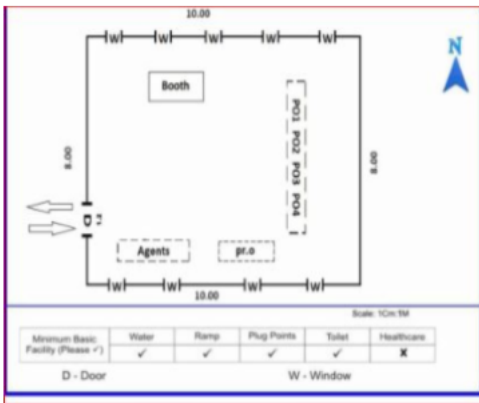

Nazri Naksha

Google Map View

Polling Station Building Front View

Polling Station Front View

Cad View

Key MAP View

1 பெயர் : பசங்கிளி கணவர் பெயர்: தங்கவேல்நாடார் வீட்டு எண் : 1 வயது : 68 பாலினம் : பெண் Photo is available	WUJ1951136	2 பெயர் : வசந்தபிரியா கணவர் பெயர்: பால சுப்ரமணியன் வீட்டு எண் : 1/23 வயது : 28 பாலினம் : பெண் Photo is available	WUJ2343721	3 பெயர் : அழகுதுரைச்சி கணவர் பெயர்: மாரிச்செல்வம் வீட்டு எண் : 1-41 வயது : 39 பாலினம் : பெண் Photo is available	WUJ0122986
4 பெயர் : மாரிச்செல்வம் தந்தை பெயர்: தர்மர் வீட்டு எண் : 1-41 வயது : 39 பாலினம் : ஆண் Photo is available	WUJ0123174	5 பெயர் : தமிழ் செல்வி கணவர் பெயர்: மாரிச்செல்வம் வீட்டு எண் : 1/44 வயது : 35 பாலினம் : பெண் Photo is available	WUJ2343028	6 பெயர் : இளங்கோ தந்தை பெயர்: பெரியசாமி வீட்டு எண் : 1/49 வயது : 26 பாலினம் : ஆண் Photo is available	WUJ2124758
7 பெயர் : சுரேஸ் தந்தை பெயர்: மாடசாமித்தேவர் வீட்டு எண் : 1-51 வயது : 38 பாலினம் : ஆண் Photo is available	CGQ2838050	8 பெயர் : வெள்ளதுரைச்சி தந்தை பெயர்: சங்கராண்டி வீட்டு எண் : 1/54 வயது : 28 பாலினம் : பெண் Photo is available	WUJ1067644	9 பெயர் : துர்க்கையம்மாள் கணவர் பெயர்: செல்வம் வீட்டு எண் : 1-60A வயது : 34 பாலினம் : பெண் Photo is available	WUJ0741637
10 பெயர் : முருகலட்சுமி கணவர் பெயர்: துரை வீட்டு எண் : 1/68பி வயது : 33 பாலினம் : பெண் Photo is available	WUJ1168350	11 பெயர் : வெள்ளத்துரை தந்தை பெயர்: முத்தையா வீட்டு எண் : 1-69D வயது : 38 பாலினம் : ஆண் Photo is available	CGQ2838092	12 பெயர் : சுப்பிரமணி தந்தை பெயர்: கிருஷ்ணசாமி வீட்டு எண் : 1-72 வயது : 48 பாலினம் : ஆண் Photo is available	CGQ2838142
13 பெயர் : ரேவதி தாயின் பெயர்: சரஸ்வதி வீட்டு எண் : 1-77 வயது : 39 பாலினம் : பெண் Photo is available	CGQ2837953	14 பெயர் : சண்முககுமார் தந்தை பெயர்: சின்னமுண்டசாமி வீட்டு எண் : 1-77 வயது : 35 பாலினம் : ஆண் Photo is available	WUJ0457358	15 பெயர் : சண்முகநாதன் தந்தை பெயர்: தங்கபாண்டி வீட்டு எண் : 1-85 வயது : 41 பாலினம் : ஆண் Photo is available	WUJ0741496
16 பெயர் : சபாரத்தினம் தந்தை பெயர்: தங்கபாண்டி வீட்டு எண் : 1-85 வயது : 39 பாலினம் : ஆண் Photo is available	WUJ0741504	17 பெயர் : ராஜேஸ்வரி கணவர் பெயர்: காளியப்பநாடார் வீட்டு எண் : 1-89-37 வயது : 63 பாலினம் : பெண் Photo is available	WUJ0741595	18 பெயர் : முருகன் தந்தை பெயர்: காளியப்ப நாடார் வீட்டு எண் : 1-89-37 வயது : 34 பாலினம் : ஆண் Photo is available	WUJ0741520
19 பெயர் : சொர்னலட்சுமி தந்தை பெயர்: கருப்பசாமி வீட்டு எண் : 1-96 வயது : 36 பாலினம் : பெண் Photo is available	CGQ2837961	20 பெயர் : ராஜேஷ் தந்தை பெயர்: நடராஜன் வீட்டு எண் : 1-106B வயது : 29 பாலினம் : ஆண் Photo is available	WUJ0942789	21 பெயர் : அஜீத் குமார் தந்தை பெயர்: சீனிப்பாண்டி வீட்டு எண் : 1/119 வயது : 26 பாலினம் : ஆண் Photo is available	WUJ1168384
22 பெயர் : பொன்முத்தமிழ்செல்வி தந்தை பெயர்: நடராஜன் வீட்டு எண் : 1-138 வயது : 38 பாலினம் : பெண் Photo is available	CGQ2838100	23 பெயர் : பெரியசாமி ந தந்தை பெயர்: நடராஜன் வீட்டு எண் : 1-138 வயது : 37 பாலினம் : ஆண் Photo is available	CGQ2838126	24 பெயர் : அமுதா கணவர் பெயர்: செந்தில்குமார் வீட்டு எண் : 1-143 வயது : 36 பாலினம் : பெண் Photo is available	WUJ1087337
25 பெயர் : சூதா கணவர் பெயர்: ராமகிருஷ்ணன் வீட்டு எண் : 1-159 வயது : 35 பாலினம் : பெண் Photo is available	WUJ0741629	26 பெயர் : முத்துக்குமார் தந்தை பெயர்: சின்னதுரை வீட்டு எண் : 1-189 வயது : 47 பாலினம் : ஆண் Photo is available	WUJ0741462	27 பெயர் : வெள்ளத்துரைச்சி கணவர் பெயர்: முத்துபாண்டி வீட்டு எண் : 1-218 வயது : 37 பாலினம் : பெண் Photo is available	WUJ0741579
28 பெயர் : அய்யம்மாள் கணவர் பெயர்: செல்லத்துரை வீட்டு எண் : 2 வயது : 48 பாலினம் : பெண் Photo is available	WUJ0168765	29 பெயர் : அருண்குமார் தந்தை பெயர்: முத்துப்பாண்டி வீட்டு எண் : 2-4 வயது : 29 பாலினம் : ஆண் Photo is available	WUJ1048230	30 பெயர் : மகேஸ்வரி கணவர் பெயர்: குமரேச சீனிவாசகம் வீட்டு எண் : 2-9 வயது : 43 பாலினம் : பெண் Photo is available	WUJ1069293