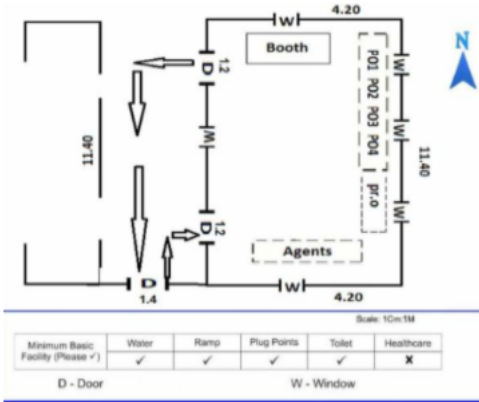

Google Map View

Polling Station Building Front View

Polling Station Front View

Cad View

Key MAP View

1 பெயர் : பால்துரை தந்தை பெயர்: குருசாமி வீட்டு எண் : 1 வயது : 49 பாலினம் : ஆண்	CGQ2730141 Photo is available	2 பெயர் : ராமர் தந்தை பெயர்: பாண்டி வீட்டு எண் : 1 வயது : 49 பாலினம் : ஆண்	WUJ0916536 Photo is available	3 பெயர் : பார்வதி தந்தை பெயர்: ராமர் வீட்டு எண் : 1 வயது : 45 பாலினம் : பெண்	WUJ0916569 Photo is available
S 4 பெயர் : தங்கமாரி கணவர் பெயர்: மாரியப்பன் வீட்டு எண் : 1-1 வயது : 44 பாலினம் : பெண்	CGQ2475556 Photo is available	5 பெயர் : சமதி கணவர் பெயர்: முத்தையா வீட்டு எண் : 1/3 வயது : 40 பாலினம் : பெண்	WUJ2055598 Photo is available	6 பெயர் : வேல்ராஜ் தந்தை பெயர்: மகேஸ்ரஷ் வீட்டு எண் : 1-3 வயது : 30 பாலினம் : ஆண்	WUJ1019116 Photo is available
7 பெயர் : மருதராஜ் தந்தை பெயர்: மகேஷ் வீட்டு எண் : 1-3 வயது : 26 பாலினம் : ஆண்	WUJ1195809 Photo is available	8 பெயர் : தமிழ்செல்வி தந்தை பெயர்: சங்கிலியூறு வீட்டு எண் : 1/3 வயது : 26 பாலினம் : பெண்	WUJ2055549 Photo is available	9 பெயர் : பூமாரியம்மாள் தந்தை பெயர்: மகேஷ் வீட்டு எண் : 1/3 வயது : 24 பாலினம் : பெண்	WUJ2190981 Photo is available
10 பெயர் : அன்னலட்சுமி கணவர் பெயர்: மருதையா வீட்டு எண் : 1-6A வயது : 68 பாலினம் : பெண்	WUJ0543462 Photo is available	11 பெயர் : ஜஸ்டின் தந்தை பெயர்: முத்தையா வீட்டு எண் : 1-6A வயது : 45 பாலினம் : ஆண்	WUJ0543454 Photo is available	12 பெயர் : மாலதி கணவர் பெயர்: ஜஸ்டின் வீட்டு எண் : 1-6A வயது : 43 பாலினம் : பெண்	WUJ0543470 Photo is available
13 பெயர் : ராதா கணவர் பெயர்: சீனிவாசன் வீட்டு எண் : 1-8 வயது : 42 பாலினம் : பெண்	WUJ1019082 Photo is available	14 பெயர் : மாரியப்பன் தந்தை பெயர்: குருசாமி வீட்டு எண் : 1-8 வயது : 38 பாலினம் : ஆண்	WUJ0543215 Photo is available	15 பெயர் : ஆனந்தவள்ளி கணவர் பெயர்: மாடசாமி வீட்டு எண் : 1-10 வயது : 64 பாலினம் : பெண்	WUJ0581389 Photo is available
16 பெயர் : மாடசாமி தந்தை பெயர்: கந்தசாமி வீட்டு எண் : 1-10 வயது : 60 பாலினம் : ஆண்	WUJ0581397 Photo is available	17 பெயர் : மாதவன் தந்தை பெயர்: பொன்னுசாமி வீட்டு எண் : 1-13 வயது : 40 பாலினம் : ஆண்	CGQ2730158 Photo is available	18 பெயர் : தமிழரசன் தந்தை பெயர்: சின்னமாடசாமி வீட்டு எண் : 1-17 வயது : 34 பாலினம் : ஆண்	WUJ0620575 Photo is available
19 பெயர் : முருகேசன் தந்தை பெயர்: வேலுச்சாமி வீட்டு எண் : 1/23 வயது : 22 பாலினம் : ஆண்	WUJ2218584 Photo is available	20 பெயர் : பிரேமா கணவர் பெயர்: பாண்டியராஜ் வீட்டு எண் : 1/25 வயது : 32 பாலினம் : பெண்	WUJ2192243 Photo is available	21 பெயர் : கங்கா ப்ரியா தந்தை பெயர்: ராமசுப்பு வீட்டு எண் : 1-27 வயது : 34 பாலினம் : பெண்	WUJ0449702 Photo is available
22 பெயர் : மதன் தந்தை பெயர்: செந்தில்குமார் வீட்டு எண் : 1/28 வயது : 24 பாலினம் : ஆண்	WUJ2006393 Photo is available	23 பெயர் : பாலச்சந்தர் தந்தை பெயர்: பாஸ்கரன் வீட்டு எண் : 1-30 வயது : 27 பாலினம் : ஆண்	WUJ1108638 Photo is available	24 பெயர் : தர்மபிரகாஷ் தந்தை பெயர்: செல்வராஜ் வீட்டு எண் : 1/30 வயது : 25 பாலினம் : ஆண்	WUJ2191575 Photo is available
25 பெயர் : அசோக் குமார் தந்தை பெயர்: செல்வராஜ் வீட்டு எண் : 1/30 வயது : 22 பாலினம் : ஆண்	WUJ2202042 Photo is available	26 பெயர் : கிருஷ்ணசாமி தந்தை பெயர்: சின்னசண்முக கோனார் வீட்டு எண் : 1-35 வயது : 51 பாலினம் : ஆண்	WUJ0867036 Photo is available	27 பெயர் : சுப்புலட்சுமி கணவர் பெயர்: கிருஷ்ணசாமி வீட்டு எண் : 1-35 வயது : 41 பாலினம் : பெண்	WUJ0867044 Photo is available
28 பெயர் : முகில் சரவணன் வே தந்தை பெயர்: வேலுசாமி சி ச வீட்டு எண் : 1/36 வயது : 20 பாலினம் : ஆண்	WUJ2309516 Photo is available	29 பெயர் : சிவன் தந்தை பெயர்: சங்கன் வீட்டு எண் : 1/40 வயது : 62 பாலினம் : ஆண்	WUJ2055697 Photo is available	30 பெயர் : லட்சுமி கணவர் பெயர்: சிவன் வீட்டு எண் : 1/40 வயது : 55 பாலினம் : பெண்	WUJ2055648 Photo is available