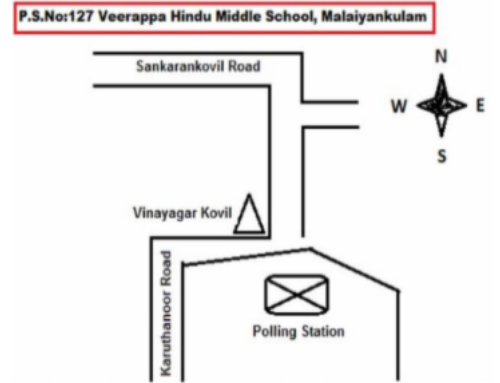

Cad View

Key MAP View