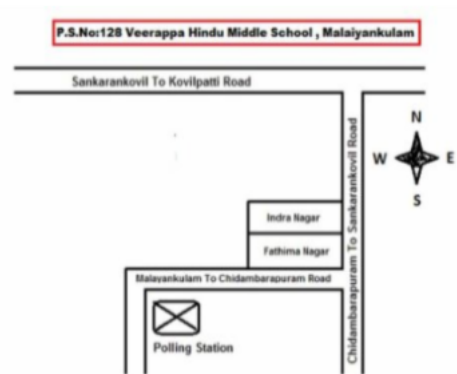

Cad View

Key MAP View