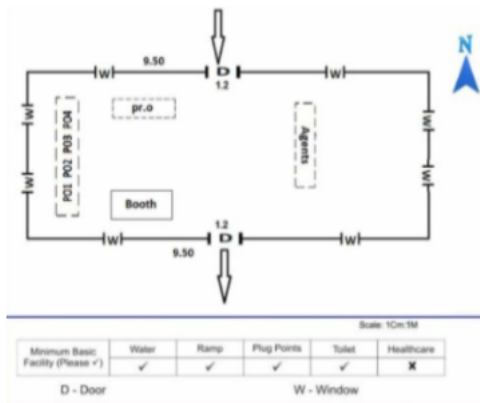

Google Map View

Polling Station Building Front View

Polling Station Front View

Cad View

Key MAP View

1 பெயர் : சண்முகராஜ் தந்தை பெயர்: பொன்னையா வீட்டு எண் : 1 வயது : 63 பாலினம் : ஆண் Photo is available	WUJ1580257	2 பெயர் : ராமசுப்பு தந்தை பெயர்: சுப்பையாநாயக்கர் வீட்டு எண் : 1 வயது : 54 பாலினம் : ஆண் Photo is available	WUJ1580265	3 பெயர் : லட்சுமி கணவர் பெயர்: கணேசன் வீட்டு எண் : 1 வயது : 43 பாலினம் : பெண் Photo is available	WUJ0062075
4 பெயர் : மதி தந்தை பெயர்: செல்வராஜ் வீட்டு எண் : 1/2 வயது : 22 பாலினம் : பெண் Photo is available	WUJ2218642	# 5 பெயர் : ரவி தந்தை பெயர்: வேலப்ப நாயக்கர் வீட்டு எண் : 3/37 வயது : 60 பாலினம் : ஆண் Photo is available	CGQ2730273	# 6 பெயர் : சும்பதி கணவர் பெயர்: ரவி ரவி வீட்டு எண் : 1-3B வயது : 53 பாலினம் : பெண் Photo is available	WUJ1580273
# 7 பெயர் : ரதிமீனா தந்தை பெயர்: ரவி வீட்டு எண் : 3/37 வயது : 29 பாலினம் : பெண் Photo is available	WUJ0960377	8 பெயர் : கணபதி தந்தை பெயர்: முப்பிடாதி வீட்டு எண் : 1-9 வயது : 71 பாலினம் : ஆண் Photo is available	CGQ2730281	9 பெயர் : சாந்தாரோஸ்லின் தந்தை பெயர்: ஜோசப்மைக்கிள் வீட்டு எண் : 1-11 வயது : 57 பாலினம் : பெண் Photo is available	CGQ2730414
10 பெயர் : குருசாமி தந்தை பெயர்: சுப்பையா வீட்டு எண் : 1-11 வயது : 53 பாலினம் : ஆண் Photo is available	WUJ0679423	11 பெயர் : ஐலன்ராஜ் தந்தை பெயர்: குருசாமி வீட்டு எண் : 1-11 வயது : 35 பாலினம் : ஆண் Photo is available	WUJ0916718	12 பெயர் : மாரியப்பன் தந்தை பெயர்: குருசாமி வீட்டு எண் : 1-11A வயது : 42 பாலினம் : ஆண் Photo is available	WUJ0429712
13 பெயர் : இசைமாலினி கணவர் பெயர்: கலைச்செல்வன் வீட்டு எண் : 1/11e வயது : 23 பாலினம் : பெண் Photo is available	WUJ2189058	14 பெயர் : கோபிசங்கர் தந்தை பெயர்: அய்யாசாமி வீட்டு எண் : 1-15 வயது : 59 பாலினம் : ஆண் Photo is available	CGQ2730299	15 பெயர் : சின்னமாடசாமி தந்தை பெயர்: சின்னதம்பி வீட்டு எண் : 1-17 வயது : 58 பாலினம் : ஆண் Photo is available	WUJ1580281
16 பெயர் : வளர்மதி கணவர் பெயர்: சின்னமாடசாமி வீட்டு எண் : 1-17 வயது : 57 பாலினம் : பெண் Photo is available	WUJ1580299	17 பெயர் : வேல்முருகன் தந்தை பெயர்: சின்னமாடசாமி வீட்டு எண் : 1-17 வயது : 31 பாலினம் : ஆண் Photo is available	WUJ1059559	18 பெயர் : கலைச்செல்வன் தந்தை பெயர்: சின்னமாடசாமி வீட்டு எண் : 1/17 வயது : 26 பாலினம் : ஆண் Photo is available	WUJ2187904
19 பெயர் : மருதம்மாள் கணவர் பெயர்: சின்னப்பாண்டி வீட்டு எண் : 1-18 வயது : 64 பாலினம் : பெண் Photo is available	CGQ2743268	20 பெயர் : சின்னப்பாண்டி தந்தை பெயர்: ராமர் வீட்டு எண் : 1-18 வயது : 49 பாலினம் : ஆண் Photo is available	CGQ2730307	21 பெயர் : பார்வதி கணவர் பெயர்: கருப்பசாமி வீட்டு எண் : 1-22 வயது : 49 பாலினம் : பெண் Photo is available	WUJ0679274
22 பெயர் : கோமதி கணவர் பெயர்: பரமன் வீட்டு எண் : 1-24 வயது : 49 பாலினம் : பெண் Photo is available	CGQ2730315	23 பெயர் : ஜமுனாராணி கணவர் பெயர்: கண்ணன் வீட்டு எண் : 1-51 வயது : 40 பாலினம் : பெண் Photo is available	WUJ0679498	24 பெயர் : சூர்யா குமார் தந்தை பெயர்: வேலுச்சாமி வீட்டு எண் : 1/83 வயது : 20 பாலினம் : ஆண் Photo is available	WUJ2358687
25 பெயர் : செல்வி தாயின் பெயர்: கிருஷ்ணவேணி வீட்டு எண் : 1-98 வயது : 41 பாலினம் : பெண் Photo is available	WUJ0679738	26 பெயர் : சுப்புராஜ் தந்தை பெயர்: கிருஷ்ணவேணி வீட்டு எண் : 1-98 வயது : 32 பாலினம் : ஆண் Photo is available	WUJ0679720	27 பெயர் : தினேஷ்குமார் தந்தை பெயர்: மாதூராஜ் வீட்டு எண் : 1-99 வயது : 27 பாலினம் : ஆண் Photo is available	WUJ1132877
28 பெயர் : சங்கீதா தந்தை பெயர்: காளிராஜ் வீட்டு எண் : 1-112 வயது : 27 பாலினம் : பெண் Photo is available	WUJ1132885	29 பெயர் : பொன்னுத்தாய் தந்தை பெயர்: காளிராஜ் வீட்டு எண் : 1/112 வயது : 25 பாலினம் : பெண் Photo is available	WUJ2055812	30 பெயர் : சகுந்தலாதேவி தந்தை பெயர்: சின்னப்பாண்டி வீட்டு எண் : 1/117 வயது : 35 பாலினம் : பெண் Photo is available	WUJ0355826