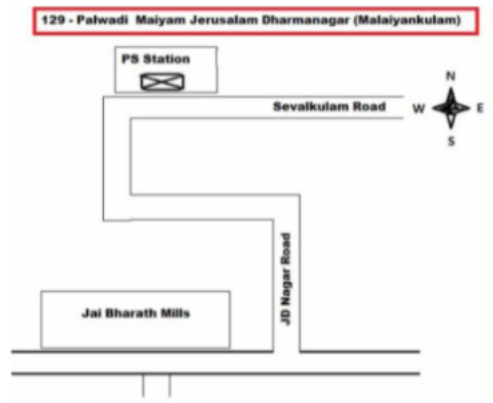

Key MAP View