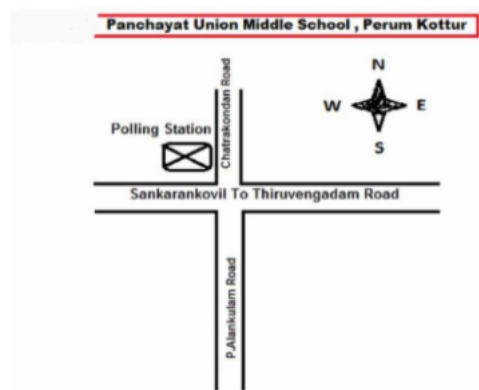

Key MAP View