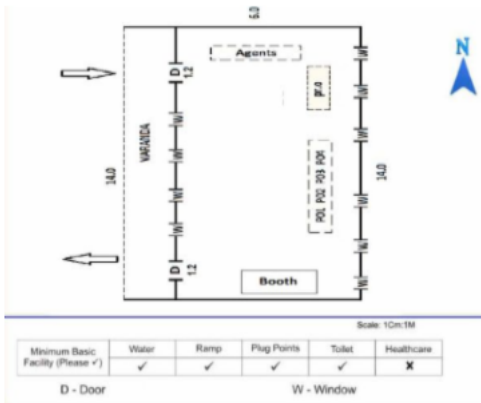

Google Map View

Polling Station Building Front View

Polling Station Front View

Cad View

Key MAP View

1 பெயர் : மாரியம்மாள் கணவர் பெயர் : கோட்டை வீட்டு எண் : 1 வயது : 76 பாலினம் : பெண் Photo is available CGQ2623270	2 பெயர் : கோட்டை தந்தை பெயர் : சிவஞானம் வீட்டு எண் : 1 வயது : 69 பாலினம் : ஆண் Photo is available WUJ1584572	3 பெயர் : முருகேஸ்வரி கணவர் பெயர் : ராமகிருஷ்ணன் வீட்டு எண் : 1 வயது : 34 பாலினம் : பெண் Photo is available WUJ0449892
4 பெயர் : சிவ கோகிலா தந்தை பெயர் : சுப்பிரமணியன் வீட்டு எண் : 1/83 வயது : 24 பாலினம் : பெண் Photo is available WUJ2008373	5 பெயர் : வேணி (எ) வெள்ளத்துரைச்சி கணவர் பெயர் : சாமித்துரை வீட்டு எண் : 1-87 வயது : 34 பாலினம் : பெண் Photo is available WUJ2008332	6 பெயர் : செந்துார் வாசுகி தந்தை பெயர் : வடிவேல் முருகன் வீட்டு எண் : 1/104 வயது : 25 பாலினம் : பெண் Photo is available WUJ2008381
7 பெயர் : கோட்டைத்தாய் தாயின் பெயர் : மரியம்மாள் வீட்டு எண் : 1/162 வயது : 25 பாலினம் : பெண் Photo is available WUJ2007268	8 பெயர் : அபிஷேக் தந்தை பெயர் : முருகேஷ் வீட்டு எண் : 1/168 வயது : 22 பாலினம் : ஆண் Photo is available WUJ2394526	9 பெயர் : கோட்டூரான் தந்தை பெயர் : கடற்கரை வீட்டு எண் : 2 வயது : 52 பாலினம் : ஆண் Photo is available WUJ0339150
10 பெயர் : சமையாண்டி தந்தை பெயர் : பெரியகோட்டி வீட்டு எண் : 2 வயது : 51 பாலினம் : ஆண் Photo is available WUJ1584606	11 பெயர் : முருகேஷ்வரி கணவர் பெயர் : கோட்டூரான் வீட்டு எண் : 2 வயது : 47 பாலினம் : பெண் Photo is available WUJ0339093	12 பெயர் : முத்துமாரி கணவர் பெயர் : சமையாண்டி வீட்டு எண் : 2 வயது : 46 பாலினம் : பெண் Photo is available CGQ2623643
13 பெயர் : முத்துமாரி தந்தை பெயர் : உடையார்சாமி வீட்டு எண் : 2 வயது : 32 பாலினம் : பெண் Photo is available WUJ0916932	14 பெயர் : காளிராஜா கோ தந்தை பெயர் : கோட்டை வீட்டு எண் : 2/1ஏ வயது : 44 பாலினம் : ஆண் Photo is available CGQ2140481	15 பெயர் : இசக்கிராணி கா தந்தை பெயர் : ஞானப் பிரகாசம் வீட்டு எண் : 2/1ஏ வயது : 34 பாலினம் : பெண் Photo is available WUJ0388868
16 பெயர் : இராசு தந்தை பெயர் : ஞானபிரகாசம் வீட்டு எண் : 2-3 வயது : 35 பாலினம் : ஆண் Photo is available WUJ0450007	17 பெயர் : மேரி கணவர் பெயர் : மரியசுந்தரம் வீட்டு எண் : 2-8 வயது : 47 பாலினம் : பெண் Photo is available WUJ0339143	18 பெயர் : ஜாஸ்மின் பிரிஸ்கில்லாள் தந்தை பெயர் : மரிய சுந்தரம் வீட்டு எண் : 2/8 வயது : 25 பாலினம் : பெண் Photo is available WUJ2055960
19 பெயர் : பிலிப் தந்தை பெயர் : மரியசுந்தரம் வீட்டு எண் : 2/8 வயது : 22 பாலினம் : ஆண் Photo is available WUJ2218840	20 பெயர் : மஞ்சளா தந்தை பெயர் : மாட்சாமி வீட்டு எண் : 2-9 வயது : 27 பாலினம் : பெண் Photo is available WUJ1172683	21 பெயர் : பாக்கியத்தாய் கணவர் பெயர் : சாமிராஜ் வீட்டு எண் : 2-11 வயது : 52 பாலினம் : பெண் Photo is available WUJ0450064
22 பெயர் : கோடல்வரன் தந்தை பெயர் : கோட்டுர்சாமி வீட்டு எண் : 2-13 வயது : 30 பாலினம் : ஆண் Photo is available WUJ0867465	23 பெயர் : கருப்பசாமி தந்தை பெயர் : கடற்கரை வீட்டு எண் : 2-14 வயது : 40 பாலினம் : ஆண் Photo is available WUJ0062554	24 பெயர் : உஷாராணி தந்தை பெயர் : மாட்சாமி வீட்டு எண் : 2-17 வயது : 33 பாலினம் : பெண் Photo is available WUJ0450015
25 பெயர் : மகேஷ்குமார் தந்தை பெயர் : மாட்சாமி வீட்டு எண் : 2-17 வயது : 32 பாலினம் : ஆண் Photo is available WUJ0544353	26 பெயர் : பிரபு தந்தை பெயர் : துரைச்செல்வன் வீட்டு எண் : 2-21 வயது : 38 பாலினம் : ஆண் Photo is available WUJ0062638	27 பெயர் : செல்வபிரியா தந்தை பெயர் : மாரியப்பன் வீட்டு எண் : 2-21 வயது : 26 பாலினம் : பெண் Photo is available WUJ1156439
28 பெயர் : விஜயகுமார் தந்தை பெயர் : அய்யாத்துரை வீட்டு எண் : 2-22 வயது : 30 பாலினம் : ஆண் Photo is available WUJ0867473	29 பெயர் : மாரியப்பன் தந்தை பெயர் : உடையார் வீட்டு எண் : 2-23 வயது : 52 பாலினம் : ஆண் Photo is available WUJ1108919	30 பெயர் : காளியம்மாள் கணவர் பெயர் : சமுத்திரவேல் வீட்டு எண் : 2-23 வயது : 43 பாலினம் : பெண் Photo is available WUJ0062828