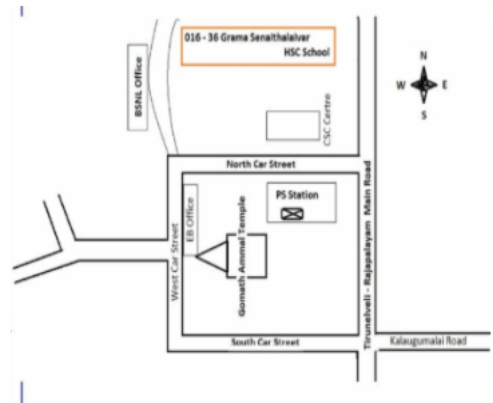

Key MAP View