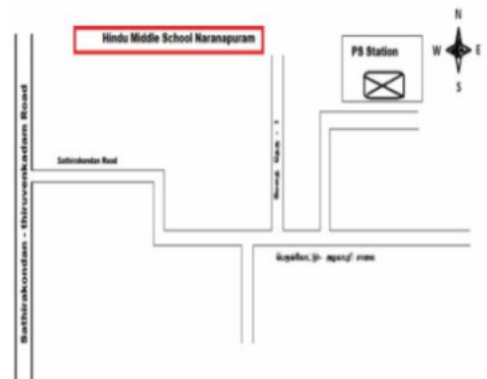

Cad View

Key MAP View