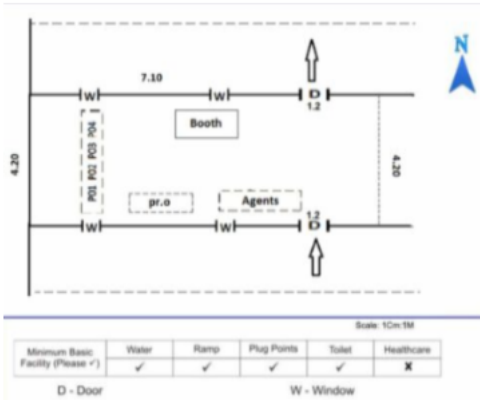

Cad View

Key MAP View