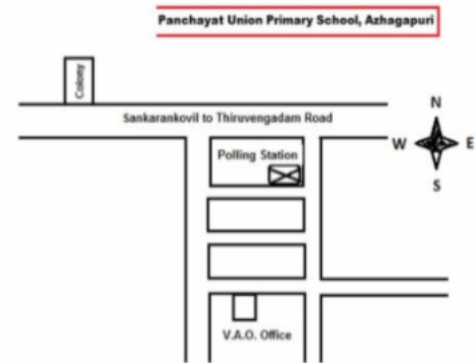

Google Map View

Polling Station Building Front View

Polling Station Front View

Cad View

Key MAP View

1 பெயர் : கற்பகம் கணவர் பெயர்: வேல்முருகன் வீட்டு எண் : 1-1 வயது : 40 பாலினம் : பெண் Photo is available	WUJ0867879	2 பெயர் : கலைசெல்வி தந்தை பெயர்: சந்திரன் வீட்டு எண் : 1-1 வயது : 38 பாலினம் : பெண் Photo is available	WUJ0867887	3 பெயர் : உஷாராணி தந்தை பெயர்: முத்துமாரியப்பன் வீட்டு எண் : 1-1 வயது : 30 பாலினம் : பெண் Photo is available	WUJ0867895
4 பெயர் : சேகர் தந்தை பெயர்: மாரியப்பன் வீட்டு எண் : 1-5 வயது : 36 பாலினம் : ஆண் Photo is available	WUJ0867903	5 பெயர் : சக்திவேல் தந்தை பெயர்: பரமசிவன் வீட்டு எண் : 1-6 வயது : 31 பாலினம் : ஆண் Photo is available	WUJ0682542	6 பெயர் : ராமலட்சுமி தந்தை பெயர்: பரமசிவன் வீட்டு எண் : 1/6 வயது : 30 பாலினம் : பெண் Photo is available	WUJ2057339
7 பெயர் : சிங்கராஜ் தந்தை பெயர்: தேவராஜ் வீட்டு எண் : 1-8 வயது : 32 பாலினம் : ஆண் Photo is available	WUJ0545574	8 பெயர் : ராஜலட்சுமி தந்தை பெயர்: முருகன் வீட்டு எண் : 1/11 வயது : 22 பாலினம் : பெண் Photo is available	WUJ2181576	9 பெயர் : சிவா தந்தை பெயர்: ராசையா வீட்டு எண் : 1/11பி வயது : 24 பாலினம் : ஆண் Photo is available	WUJ2057008
10 பெயர் : சமுத்திரக்கனி தந்தை பெயர்: மாரியப்பன் வீட்டு எண் : 1-13 வயது : 33 பாலினம் : ஆண் Photo is available	WUJ0545434	11 பெயர் : ஆனந்தராஜ் தந்தை பெயர்: மங்களத்துரை வீட்டு எண் : 1/13 வயது : 23 பாலினம் : ஆண் Photo is available	WUJ2182129	12 பெயர் : சாந்தி தந்தை பெயர்: சேகர் வீட்டு எண் : 1/13எ வயது : 23 பாலினம் : பெண் Photo is available	WUJ2056927
13 பெயர் : பாலமுருகன் தந்தை பெயர்: கிருஷ்ணன் வீட்டு எண் : 1-15 வயது : 37 பாலினம் : ஆண் Photo is available	WUJ0429977	14 பெயர் : மாரிமுத்து தந்தை பெயர்: முத்துசாமி வீட்டு எண் : 1/16 வயது : 27 பாலினம் : ஆண் Photo is available	WUJ2175420	15 பெயர் : முத்துசாமி தந்தை பெயர்: மாடசாமி வீட்டு எண் : 1-16A வயது : 46 பாலினம் : ஆண் Photo is available	WUJ0682559
16 பெயர் : மாடசாமி தந்தை பெயர்: சேகர் வீட்டு எண் : 1-18 வயது : 34 பாலினம் : ஆண் Photo is available	WUJ0545582	17 பெயர் : கலா கணவர் பெயர்: சக்திவேல் வீட்டு எண் : 1-22 வயது : 41 பாலினம் : பெண் Photo is available	WUJ0682286	18 பெயர் : அம்பிகா தந்தை பெயர்: பெரியமாரியப்பன் வீட்டு எண் : 1-27 வயது : 28 பாலினம் : பெண் Photo is available	WUJ1020486
19 பெயர் : கவியரசன் தந்தை பெயர்: பெரிய மாரியப்பன் வீட்டு எண் : 1/27 வயது : 25 பாலினம் : ஆண் Photo is available	WUJ2181592	20 பெயர் : சத்யா தந்தை பெயர்: முத்துவீரன் வீட்டு எண் : 1/28 வயது : 25 பாலினம் : பெண் Photo is available	WUJ1228121	21 பெயர் : வெள்ளத்தாய் கணவர் பெயர்: முத்துமாரி வீட்டு எண் : 1-29 வயது : 46 பாலினம் : பெண் Photo is available	CGQ1588078
22 பெயர் : முப்பிடாதி தந்தை பெயர்: முருகன் வீட்டு எண் : 1-33 வயது : 31 பாலினம் : பெண் Photo is available	WUJ0682385	23 பெயர் : முத்துகுமார் தந்தை பெயர்: மாரியப்பன் வீட்டு எண் : 1/34 வயது : 22 பாலினம் : ஆண் Photo is available	WUJ2274942	24 பெயர் : மனோஜ் தந்தை பெயர்: மாரியப்பன் வீட்டு எண் : 1/34 வயது : 20 பாலினம் : ஆண் Photo is available	WUJ2359701
25 பெயர் : விக்னேஸ்குமார் தந்தை பெயர்: கர்ணன் வீட்டு எண் : 1-36 வயது : 32 பாலினம் : ஆண் Photo is available	WUJ0545590	26 பெயர் : இருளப்பன் தந்தை பெயர்: கிருஷ்ணன் வீட்டு எண் : 1-37 வயது : 80 பாலினம் : ஆண் Photo is available	WUJ0917948	27 பெயர் : மகேஷ் தந்தை பெயர்: இருளப்பன் வீட்டு எண் : 1-37 வயது : 36 பாலினம் : ஆண் Photo is available	WUJ1020452
28 பெயர் : இசக்கியம்மாள் தந்தை பெயர்: கருப்பசாமி வீட்டு எண் : 1-38 வயது : 37 பாலினம் : பெண் Photo is available	WUJ0545517	29 பெயர் : கனகராஜ் தந்தை பெயர்: கருப்பசாமி வீட்டு எண் : 1-38 வயது : 32 பாலினம் : ஆண் Photo is available	WUJ0545525	30 பெயர் : முனிஸ்வரன் தந்தை பெயர்: முருகன் வீட்டு எண் : 1/43 வயது : 20 பாலினம் : ஆண் Photo is available	WUJ2350957