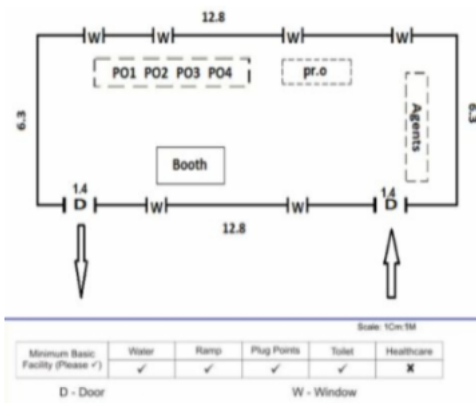

Google Map View

Polling Station Building Front View

Polling Station Front View

Cad View

Key MAP View

1 பெயர் : கற்பகம் கணவர் பெயர்: வேல்முருகன் வீட்டு எண் : 1-1 வயது : 40 பாலினம் : பெண் Photo is available	WUJ0867879	2 பெயர் : கலைசெல்வி தந்தை பெயர்: சந்திரன் வீட்டு எண் : 1-1 வயது : 38 பாலினம் : பெண் Photo is available	WUJ0867887	3 பெயர் : உஷாராணி தந்தை பெயர்: முத்துமாரியப்பன் வீட்டு எண் : 1-1 வயது : 30 பாலினம் : பெண் Photo is available	WUJ0867895
4 பெயர் : சேகர் தந்தை பெயர்: மாரியப்பன் வீட்டு எண் : 1-5 வயது : 36 பாலினம் : ஆண் Photo is available	WUJ0867903	5 பெயர் : சக்திவேல் தந்தை பெயர்: பரமசிவன் வீட்டு எண் : 1-6 வயது : 31 பாலினம் : ஆண் Photo is available	WUJ0682542	6 பெயர் : ராமலட்சுமி தந்தை பெயர்: பரமசிவன் வீட்டு எண் : 1/6 வயது : 30 பாலினம் : பெண் Photo is available	WUJ2057339
7 பெயர் : சிங்கராஜ் தந்தை பெயர்: தேவராஜ் வீட்டு எண் : 1-8 வயது : 32 பாலினம் : ஆண் Photo is available	WUJ0545574	8 பெயர் : ராஜலட்சுமி தந்தை பெயர்: முருகன் வீட்டு எண் : 1/11 வயது : 22 பாலினம் : பெண் Photo is available	WUJ2181576	9 பெயர் : சிவா தந்தை பெயர்: ராசையா வீட்டு எண் : 1/11பி வயது : 24 பாலினம் : ஆண் Photo is available	WUJ2057008
10 பெயர் : சமுத்திரக்கனி தந்தை பெயர்: மாரியப்பன் வீட்டு எண் : 1-13 வயது : 33 பாலினம் : ஆண் Photo is available	WUJ0545434	11 பெயர் : ஆனந்தராஜ் தந்தை பெயர்: மங்களத்துரை வீட்டு எண் : 1/13 வயது : 23 பாலினம் : ஆண் Photo is available	WUJ2182129	12 பெயர் : சாந்தி தந்தை பெயர்: சேகர் வீட்டு எண் : 1/13எ வயது : 23 பாலினம் : பெண் Photo is available	WUJ2056927
13 பெயர் : பாலமுருகன் தந்தை பெயர்: கிருஷ்ணன் வீட்டு எண் : 1-15 வயது : 37 பாலினம் : ஆண் Photo is available	WUJ0429977	14 பெயர் : மாரிமுத்து தந்தை பெயர்: முத்துசாமி வீட்டு எண் : 1/16 வயது : 27 பாலினம் : ஆண் Photo is available	WUJ2175420	15 பெயர் : முத்துசாமி தந்தை பெயர்: மாடசாமி வீட்டு எண் : 1-16A வயது : 46 பாலினம் : ஆண் Photo is available	WUJ0682559
16 பெயர் : மாடசாமி தந்தை பெயர்: சேகர் வீட்டு எண் : 1-18 வயது : 34 பாலினம் : ஆண் Photo is available	WUJ0545582	17 பெயர் : கலா கணவர் பெயர்: சக்திவேல் வீட்டு எண் : 1-22 வயது : 41 பாலினம் : பெண் Photo is available	WUJ0682286	18 பெயர் : அம்பிகா தந்தை பெயர்: பெரியமாரியப்பன் வீட்டு எண் : 1-27 வயது : 28 பாலினம் : பெண் Photo is available	WUJ1020486
19 பெயர் : கவியரசன் தந்தை பெயர்: பெரிய மாரியப்பன் வீட்டு எண் : 1/27 வயது : 25 பாலினம் : ஆண் Photo is available	WUJ2181592	20 பெயர் : சத்யா தந்தை பெயர்: முத்துவீரன் வீட்டு எண் : 1/28 வயது : 25 பாலினம் : பெண் Photo is available	WUJ1228121	21 பெயர் : வெள்ளத்தாய் கணவர் பெயர்: முத்துமாரி வீட்டு எண் : 1-29 வயது : 46 பாலினம் : பெண் Photo is available	CGQ1588078
22 பெயர் : முப்பிடாதி தந்தை பெயர்: முருகன் வீட்டு எண் : 1-33 வயது : 31 பாலினம் : பெண் Photo is available	WUJ0682385	23 பெயர் : முத்துகுமார் தந்தை பெயர்: மாரியப்பன் வீட்டு எண் : 1/34 வயது : 22 பாலினம் : ஆண் Photo is available	WUJ2274942	24 பெயர் : மனோஜ் தந்தை பெயர்: மாரியப்பன் வீட்டு எண் : 1/34 வயது : 20 பாலினம் : ஆண் Photo is available	WUJ2359701
25 பெயர் : விக்னேஸ்குமார் தந்தை பெயர்: கர்ணன் வீட்டு எண் : 1-36 வயது : 32 பாலினம் : ஆண் Photo is available	WUJ0545590	26 பெயர் : இருளப்பன் தந்தை பெயர்: கிருஷ்ணன் வீட்டு எண் : 1-37 வயது : 80 பாலினம் : ஆண் Photo is available	WUJ0917948	27 பெயர் : மகேஷ் தந்தை பெயர்: இருளப்பன் வீட்டு எண் : 1-37 வயது : 36 பாலினம் : ஆண் Photo is available	WUJ1020452
28 பெயர் : இசக்கியம்மாள் தந்தை பெயர்: கருப்பசாமி வீட்டு எண் : 1-38 வயது : 37 பாலினம் : பெண் Photo is available	WUJ0545517	29 பெயர் : கனகராஜ் தந்தை பெயர்: கருப்பசாமி வீட்டு எண் : 1-38 வயது : 32 பாலினம் : ஆண் Photo is available	WUJ0545525	30 பெயர் : முனிஸ்வரன் தந்தை பெயர்: முருகன் வீட்டு எண் : 1/43 வயது : 20 பாலினம் : ஆண் Photo is available	WUJ2350957