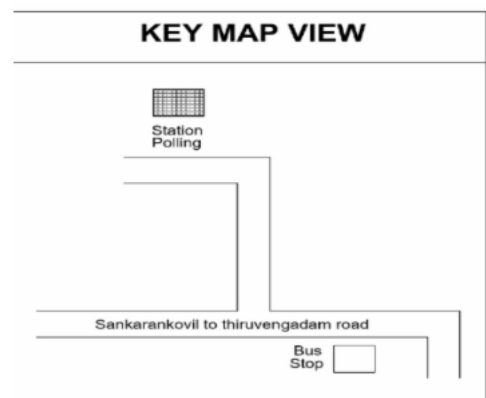

4. வாக்காளர்களின் எண்ணிக்கை

தொடங்கும் வரிசை எண்	முடியும் வரிசை எண்.	நிகர வாக்காளர்களின் எண்ணிக்கை			
		ஆண்	பெண்	மூன்றாம் பாலினம்	மொத்தம்
1	679	342	334	0	676

கையொப்பம்

Nazri Naksha

Google Map View

Polling Station Building Front View

Polling Station Front View

Cad View

Key MAP View