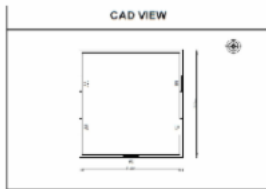

Cad View

Key MAP View

219 SANKARANKOVIL (SC) ASSEMBLY CONSTITUENCY
Part No. & Name - 196 Panchayat Union Primary School, West Building, South Portion,
Sevalkulam

1 பெயர் : குருவம்மாள் கணவர் பெயர்: லிங்கசாமி வீட்டு எண் : 1 வயது : 54 பாலினம் : பெண் Photo is available	WUJ0546564	S 2 பெயர் : சோமுத்துரை தந்தை பெயர்: மருதையாகோனார் வீட்டு எண் : 1 வயது : 42 பாலினம் : ஆண் Photo is available	WUJ0546556	3 பெயர் : ஜெயா கணவர் பெயர்: முருகன் வீட்டு எண் : 1 வயது : 42 பாலினம் : பெண் Photo is available	WUJ0546689
S 4 பெயர் : கிருஷ்ணம்மாள் கணவர் பெயர்: சோமுத்துரை வீட்டு எண் : 1 வயது : 40 பாலினம் : பெண் Photo is available	WUJ0546747	5 பெயர் : அழகுராஜாத்தி கணவர் பெயர்: அந்தோணிராஜ் வீட்டு எண் : 1 வயது : 40 பாலினம் : பெண் Photo is available	WUJ0546648	6 பெயர் : வசந்தி தந்தை பெயர்: அய்யப்பன் வீட்டு எண் : 1 வயது : 36 பாலினம் : பெண் Photo is available	WUJ0546671
7 பெயர் : அலெக்சப்பாண்டியன் தந்தை பெயர்: மாரிமுத்து வீட்டு எண் : 1 வயது : 36 பாலினம் : ஆண் Photo is available	WUJ0546614	8 பெயர் : வைரமுத்து தந்தை பெயர்: மாரியப்பன் வீட்டு எண் : 1 வயது : 32 பாலினம் : ஆண் Photo is available	WUJ0546606	9 பெயர் : விஜயா கணவர் பெயர்: போத்திராஜ் வீட்டு எண் : 1-20 வயது : 45 பாலினம் : பெண் Photo is available	WUJ0798983
10 பெயர் : முருகன் தந்தை பெயர்: சண்முகையா வீட்டு எண் : 1-78 வயது : 52 பாலினம் : ஆண் Photo is available	WUJ0546515	11 பெயர் : முத்துக்குமார் தந்தை பெயர்: முத்தையா வீட்டு எண் : 1-128 வயது : 37 பாலினம் : ஆண் Photo is available	WUJ0546580	12 பெயர் : சுந்தர்ராஜ் தந்தை பெயர்: லிங்கச்சாமி வீட்டு எண் : 1-180 வயது : 44 பாலினம் : ஆண் Photo is available	WUJ0546663
13 பெயர் : கார்த்திகைதுரை தந்தை பெயர்: குருசாமி வீட்டு எண் : 1/250 வயது : 38 பாலினம் : ஆண் Photo is available	WUJ2281863	S 14 பெயர் : காளிராஜ் தந்தை பெயர்: காளிராஜ் வீட்டு எண் : 1/257 வயது : 35 பாலினம் : ஆண் Photo is available	WUJ0683144	15 பெயர் : முருகன் தந்தை பெயர்: ராஜ் வீட்டு எண் : 1/258 வயது : 40 பாலினம் : ஆண் Photo is available	WUJ0228239
16 பெயர் : சரவணன் தந்தை பெயர்: பாலுத்தேவர் வீட்டு எண் : 1A வயது : 47 பாலினம் : ஆண் Photo is available	CGQ2629491	17 பெயர் : கார்த்திகா ச தந்தை பெயர்: பா சரவணன் வீட்டு எண் : 2/1ஏ வயது : 21 பாலினம் : பெண் Photo is available	WUJ2320224	18 பெயர் : மாரியப்பன் தந்தை பெயர்: முத்தையா ஆசாரி வீட்டு எண் : 2/5 வயது : 57 பாலினம் : ஆண் Photo is available	WUJ2057727
19 பெயர் : சரஸ்வதி கணவர் பெயர்: மாரியப்பன் வீட்டு எண் : 2/5 வயது : 43 பாலினம் : பெண் Photo is available	WUJ2057628	20 பெயர் : சந்திரன் தந்தை பெயர்: கிருஷ்ணன்செட்டியார் வீட்டு எண் : 2-7 வயது : 76 பாலினம் : ஆண் Photo is available	WUJ1606284	21 பெயர் : சீனிராஜ் தந்தை பெயர்: சீனிவாசன் வீட்டு எண் : 2-9B வயது : 33 பாலினம் : ஆண் Photo is available	WUJ0918185
22 பெயர் : லட்சுமிநாராயணன் தந்தை பெயர்: சீனிவாசன் வீட்டு எண் : 2-9B வயது : 31 பாலினம் : ஆண் Photo is available	WUJ0918193	# 23 பெயர் : புவனேஸ்வரி கணவர் பெயர்: ரெங்கராஜ் வீட்டு எண் : 2/14 வயது : 27 பாலினம் : பெண் Photo is available	WUJ1231455	24 பெயர் : இயேசுதாஸ் தந்தை பெயர்: ராஜ் வீட்டு எண் : 2-15 வயது : 46 பாலினம் : ஆண் Photo is available	WUJ0918268
25 பெயர் : ஆறுமுகம் தந்தை பெயர்: முருகன் வீட்டு எண் : 2-16 வயது : 37 பாலினம் : ஆண் Photo is available	WUJ0227892	26 பெயர் : சீனிராஜ் தந்தை பெயர்: போத்திராஜ் வீட்டு எண் : 2-19 வயது : 41 பாலினம் : ஆண் Photo is available	WUJ0065979	27 பெயர் : கெங்கராஜ் தந்தை பெயர்: போத்திராஜ் வீட்டு எண் : 2-20 வயது : 28 பாலினம் : ஆண் Photo is available	WUJ1021070
28 பெயர் : வேணுகோபால் தந்தை பெயர்: நாரானப்பநாயக்கர் வீட்டு எண் : 2-23 வயது : 63 பாலினம் : ஆண் Photo is available	WUJ0962258	29 பெயர் : விஜயகுமார் தந்தை பெயர்: வேணுகோபால் வீட்டு எண் : 2-23 வயது : 33 பாலினம் : ஆண் Photo is available	WUJ0962255	30 பெயர் : பிரியதர்ஷினி தந்தை பெயர்: வேணுகோபால் வீட்டு எண் : 2-23 வயது : 29 பாலினம் : பெண் Photo is available	WUJ0918128